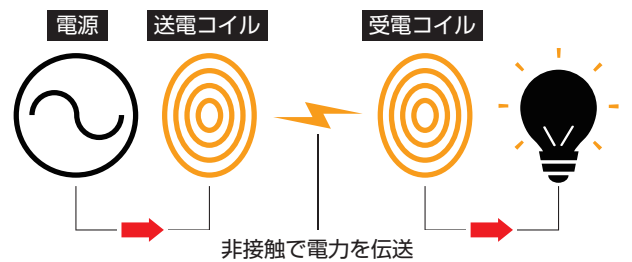

Point 1

プラグ・コネクタ接続が不要

- コネクタの劣化による故障を防ぎます
- ケーブルがないので、スッキリとした製品づくりが可能になります

故障対応・リスクを減らす

Point 2

水やガラス越しでも送電可能

- 金属接点がないので、水によるショートや感電のリスクが抑えられます

雨や水の近くで給電が必要なものにピッタリ