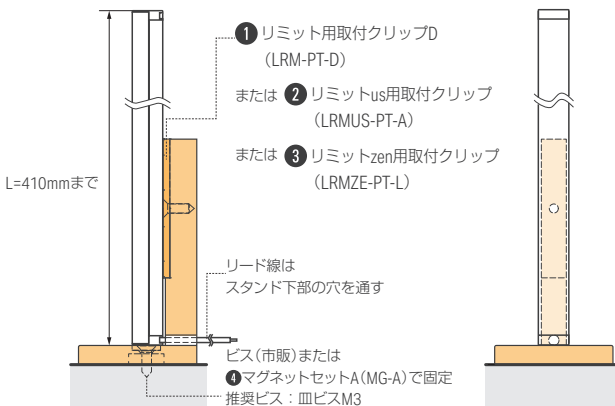

スタンド取付方法

マグネット取付可能

④ マグネットセットA
型番 MG-A
価格 ¥3,800/1袋5セット入り
スタンドをマグネットで固定
※離島への納品の場合、マグネットは航空便が使用できないため、納期に1週間程のご猶予をいただきます

・スタンドはしっかり固定して下さい。転倒する恐れがあります。
・灯具とクリップ、スタンドが固定されていることを確認してください。

※スタンドで利用可能な灯具の長さは L=410mmまで。
※必ず M3 皿ビス、もしくはマグネットセット (MG-A) で固定して使用してください。