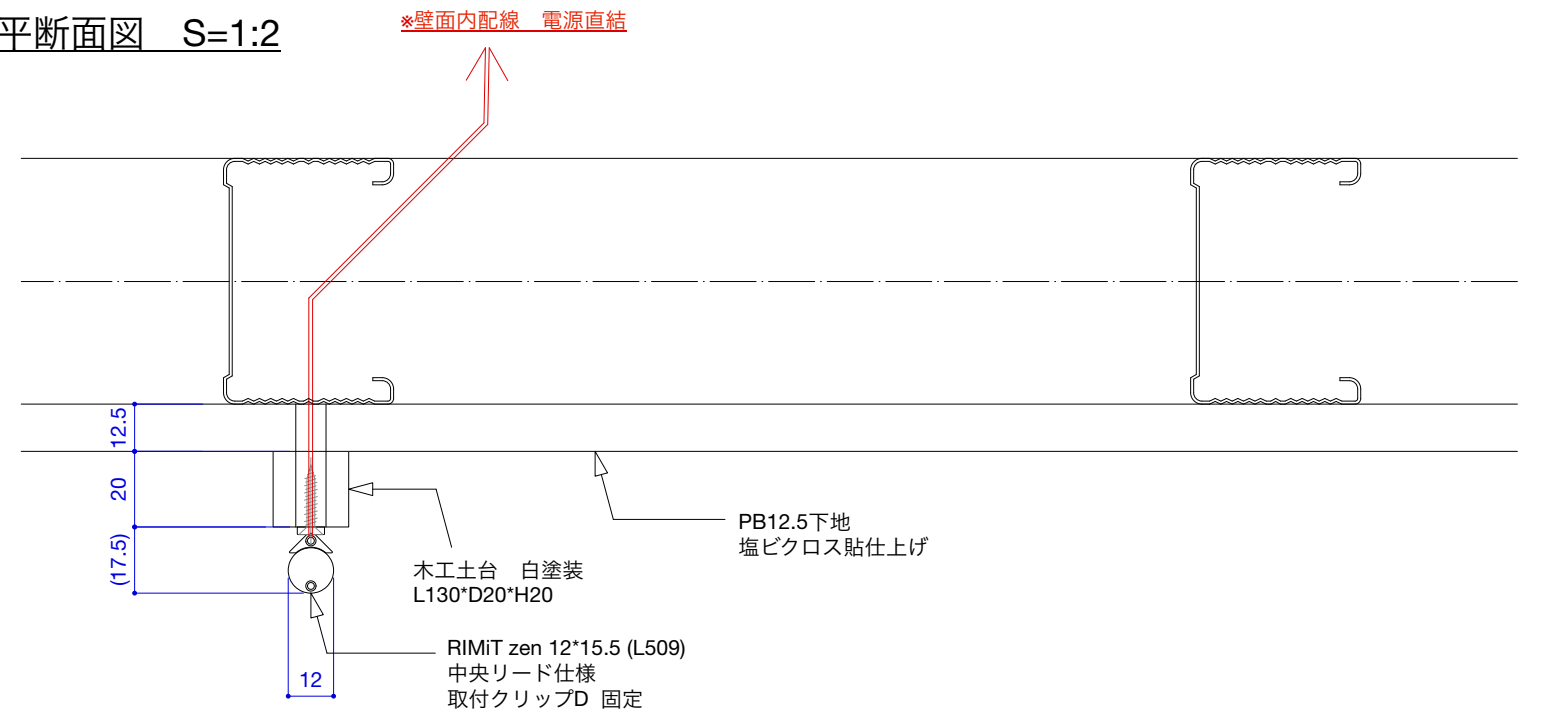

【ブラケットライト】

灯具取付参考図

S=1/5, 1/2 (A3)

メリット

- ・ 360度の発光であらゆる方向からアイキャッチに
- ・ 背面への照射で、壁面にも柔らかな間接光を演出

詳細・平断面図 S=1:2

木工土台 S=1:2