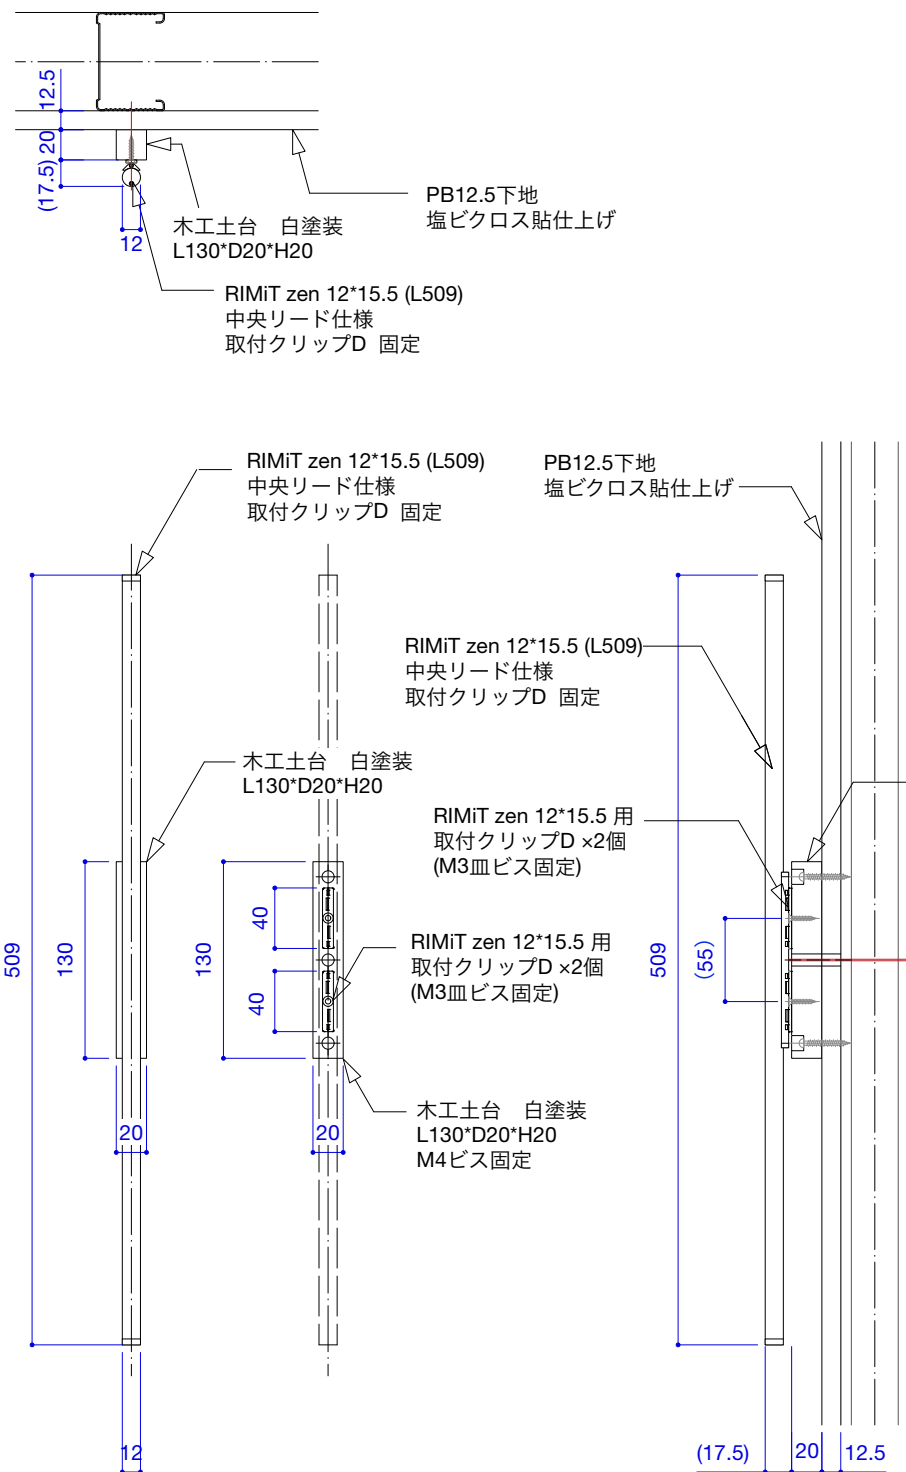

【ブラケットライト】

灯具取付参考図

S=1/5, 1/2 (A3)

メリット

- ・ 360度の発光であらゆる方向からアイキャッチに
- ・ 背面への照射で、壁面にも柔らかな間接光を演出

詳細・平断面図 S=1:2

木工土台 S=1:2