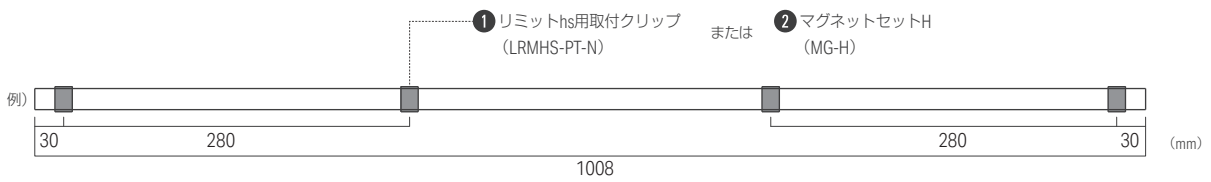

灯具固定 ④ 強力両面テープ
 型番 LFP-AT15
 価格 ¥5,400/15m
 10mm幅 テープをカットしてお使いください。

灯具の設置

灯具をリミット hs 用取付クリップで設置する場合

灯具をマグネットで設置する場合

マグネット取付方法

クリップ (ビス留め)・マグネットの推奨取付位置

※灯具の長さにより、推奨取付位置(ピッチ:20mm~300mm, 数量:2個~5個)が変わります。詳しくはP.8 特注サイズ一覧表をご覧ください。