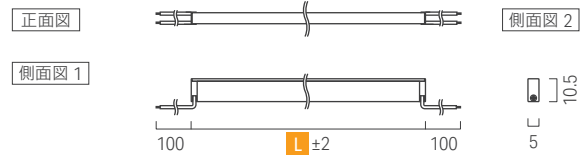

サイズ	外形寸法(mm)	価格	消費電力(W)	クリップ使用個数
サイズ	L			
0033	32.2	¥12,000	0.1	1個
0058	57.2		0.2	
0083	82.2		0.3	
0108	107.2		0.5	
0133	132.2		0.6	
0158	157.2		0.7	
0183	182.2		0.8	
0208	207.2		0.9	
0233	232.2		1.0	
0258	257.2		1.1	
0283	282.2	¥16,000	1.2	2個 推奨ピッチ=60~230mm
0308	307.2		1.4	
0333	332.2		1.5	
0358	357.2		1.6	
0383	382.2		1.7	
0408	407.2		1.8	
0433	432.2		1.9	
0458	457.2		2.0	
0483	482.2		2.1	
0508	507.2		2.3	
0533	532.2	¥19,000	2.4	3個 推奨ピッチ=140~370mm
0558	557.2		2.5	
0583	582.2		2.6	
0608	607.2		2.7	
0633	632.2		2.8	
0658	657.2		2.9	
0683	682.2		3.1	
0708	707.2		3.2	
0733	732.2		3.3	
0758	757.2		3.4	
0783	782.2	¥22,000	3.5	4個 推奨ピッチ=250~400mm
0808	807.2		3.6	
0833	832.2		3.7	
0858	857.2		3.8	
0883	882.2		4.0	
0908	907.2		4.1	
0933	932.2		4.2	
0958	957.2		4.3	
0983	982.2		4.4	
1008	1007.2		4.5	
1033	1032.2	¥24,000	4.6	5個 推奨ピッチ=315~375mm
1058	1057.2		4.7	
1083	1082.2		4.9	
1108	1107.2		5.0	
1133	1132.2		5.1	
1158	1157.2		5.2	
1183	1182.2		5.3	
1208	1207.2		5.4	
1233	1232.2		5.5	
1258	1257.2		5.7	
1283	1282.2	¥30,000	5.8	5個 推奨ピッチ=315~375mm
1308	1307.2		5.9	
1333	1332.2		6.0	
1358	1357.2		6.1	
1383	1382.2		6.2	
1408	1407.2		6.3	
1433	1432.2		6.4	
1458	1457.2		6.6	
1483	1482.2		6.7	
1508	1507.2		6.8	

両端リード線・バラ線仕様

片端リード線・バラ線仕様