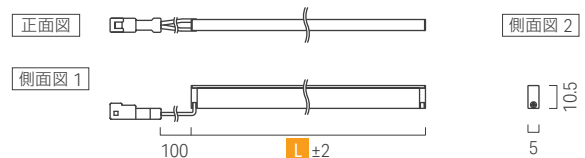

共通仕様

入力電圧	DC24V
使用環境	屋内(結露無きこと)
最大直列連結数	3.5m
材質(本体)	ポリカーボネート, アルミニウム
付属品	-
オプション品	取付クリップ, マグネット, 強力両面テープ, 電源ケーブル
適合基準・規格	-
調光	可
電源	要

光学データ

光学データ一覧は
P.12をご覧ください

サイズ	外形寸法(mm)	価格	消費電力(W)	クリップ使用個数
サイズ	L			
0033	32.2	¥12,000	0.1	1個
0058	57.2		0.2	
0083	82.2		0.3	
0108	107.2		0.5	
0133	132.2		0.6	
0158	157.2		0.7	
0183	182.2		0.8	
0208	207.2		0.9	
0233	232.2		1.0	
0258	257.2		1.1	
0283	282.2	¥16,000	1.2	2個 推奨ピッチ=60~230mm
0308	307.2		1.4	
0333	332.2		1.5	
0358	357.2		1.6	
0383	382.2		1.7	
0408	407.2		1.8	
0433	432.2		1.9	
0458	457.2		2.0	
0483	482.2		2.1	
0508	507.2		2.3	
0533	532.2	¥19,000	2.4	3個 推奨ピッチ=140~370mm
0558	557.2		2.5	
0583	582.2		2.6	
0608	607.2		2.7	
0633	632.2		2.8	
0658	657.2		2.9	
0683	682.2		3.1	
0708	707.2		3.2	
0733	732.2		3.3	
0758	757.2		3.4	
0783	782.2	¥22,000	3.5	4個 推奨ピッチ=250~400mm
0808	807.2		3.6	
0833	832.2		3.7	
0858	857.2		3.8	
0883	882.2		4.0	
0908	907.2		4.1	
0933	932.2		4.2	
0958	957.2		4.3	
0983	982.2		4.4	
1008	1007.2		4.5	
1033	1032.2	¥24,000	4.6	5個 推奨ピッチ=315~375mm
1058	1057.2		4.7	
1083	1082.2		4.9	
1108	1107.2		5.0	
1133	1132.2		5.1	
1158	1157.2		5.2	
1183	1182.2		5.3	
1208	1207.2		5.4	
1233	1232.2		5.5	
1258	1257.2		5.7	
1283	1282.2	¥30,000	5.8	5個 推奨ピッチ=315~375mm
1308	1307.2		5.9	
1333	1332.2		6.0	
1358	1357.2		6.1	
1383	1382.2		6.2	
1408	1407.2		6.3	
1433	1432.2		6.4	
1458	1457.2		6.6	
1483	1482.2		6.7	
1508	1507.2		6.8	

両端リード線・バラ線仕様

片端リード線・バラ線仕様

両端リード線・コネクタ仕様

片端リード線・コネクタ仕様

バラ線仕様末端部

コネクタ仕様末端部

電源の選定

接続総数 *=-複数系統の場合	電源				
	商品名	価格	型番	定格	サイズ
4.7m*	ルーチ・オリレガ 30W専用電源【PSE規格適合】	¥12,000	LPSOL-030-24-ND-I	DC24V 1.25A	W35 H38 D250
11.7m*	ルーチ・オリレガ 75W専用電源【PSE規格適合】	¥14,000	LPSOL-075-24-ND-I	DC24V 3.125A	W50 H52 D258.6
23.3m*	ルーチ・オリレガ 145W専用電源【PSE規格適合】	¥20,000	LPSOL-145-24-ND-I	DC24V 6.1A	W63 H55 D222