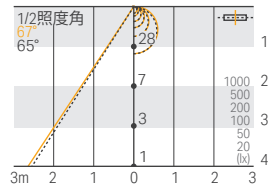

LRMHS-T1008□-L24-DF-I-4

光源色 2400 K
光度 28 cd
光束 110 lm
演色評価指数 Ra 91