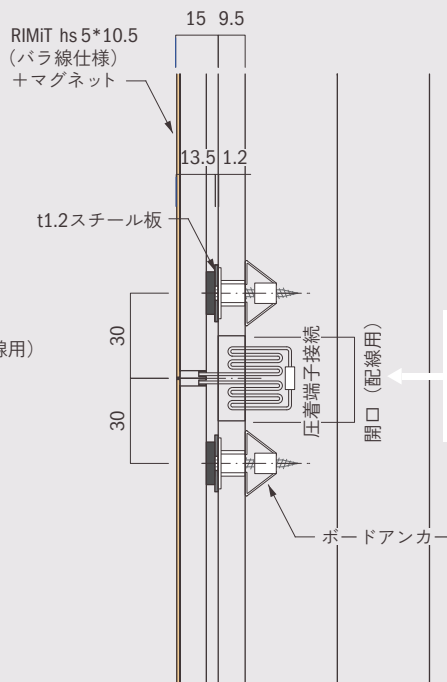

HoSo

point

1

幅5mm、高さ10.5mmで
実現した
極細ドットレスライン

point

2

均一な面発光と
シームレス

point
3

設置詳細図面をダウンロード

PDF

DXF

イメージ画像

scene 1 天井・壁埋め込み

マグネット取付でメンテナンスもしやすく
近未来感・ミニマリズムの空間演出に

イメージ画像

コネクタは
灯具幅よりも大きいため、
連結する場合バラ線仕様を
お選びください。

scene 2 什器直見せ

什器に光のラインをプラスして
空間のアクセントに

イメージ画像

scene 3 棚裏

ドットレス・シームレスで調光なしでちょうどいい
ほんのりとした明るさの間接光

イメージ画像

scene 4 ガラス・アクリル棚

ガラス板の厚みよりも薄くできる
5mm幅で光源が見えにくい

イメージ画像

Point

【ガラスの厚みよりも薄くできる 5mm 幅】

5mmの厚みのガラスでもはみ出ない5mmの灯具幅で、
光源を見せず、ガラスの断面を均一に光らせる意匠を実現します。

シルクス (灯具幅12mm) の場合

見上げた時に、光源が直接見えてしまう

リミット hs (灯具幅5mm) の場合

棚板ぴったりで光漏れがない