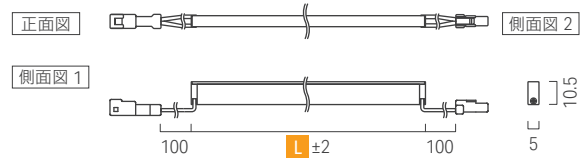

片端リード線・コネクタ仕様