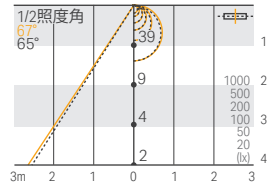

両面テープの推奨取付位置

光学データ

LRMHS-T1008□-N-DF-I-4

光源色 5000 K
 光度 39 cd
 光束 158 lm
 演色評価指数 Ra 92

LRMHS-T1008□-W-DF-I-4

光源色 4000 K
 光度 35 cd
 光束 139 lm
 演色評価指数 Ra 91

LRMHS-T1008□-WW-DF-I-4

光源色 3500 K
 光度 36 cd
 光束 144 lm
 演色評価指数 Ra 93