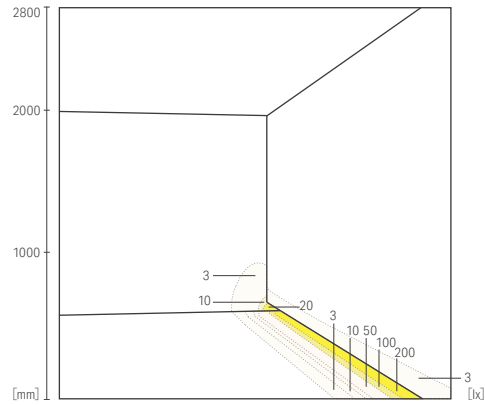

光学データ

LRMHS-T1008□-N-DF-I-4

光源色 5000 K
光度 39 cd
光束 158 lm
演色評価指数 Ra 92

LRMHS-T1008□-W-DF-I-4

光源色 4000 K
光度 35 cd
光束 139 lm
演色評価指数 Ra 91

LRMHS-T1008□-WW-DF-I-4

光源色 3500 K
光度 36 cd
光束 144 lm
演色評価指数 Ra 93

LRMHS-T1008□-L30-DF-I-4

光源色 3000 K
光度 34 cd
光束 136 lm
演色評価指数 Ra 92

LRMHS-T1008□-L27-DF-I-4

光源色 2700 K
光度 31 cd
光束 125 lm
演色評価指数 Ra 92

LRMHS-T1008□-L24-DF-I-4

光源色 2400 K
光度 28 cd
光束 110 lm
演色評価指数 Ra 91

推奨設置寸法

2700Kの場合

コーニス照明1 CH=2800