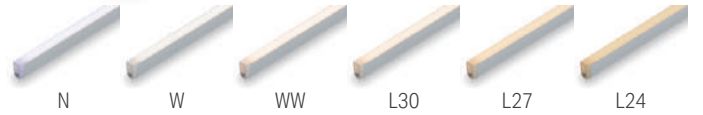

イメージ画像

Point

【ガラスの厚みよりも薄くできる 5mm 幅】

5mmの厚みのガラスでもはみ出ない5mmの灯具幅で、
光源を見せず、ガラスの断面を均一に光らせる意匠を実現します。

シルクス (灯具幅12mm) の場合

見上げた時に、光源が直接見えてしまう

リミット hs (灯具幅5mm) の場合

棚板ぴったりで光漏れがない

LRMHS-T

ルーチ・リミット hs

- 幅5mmで実現した極細ドットレスライン
- 美しい面発光で設計の幅を広げる
- 33mm~1508mm, 60サイズ展開で短納期

特注品
ご注文後
最速3営業日から
納品

特注品型番 バラ線仕様

LRMHS - T□□□□ □ - □ - □ - DF - I - 4

特注品型番 コネクタ仕様

LRMHS - T□□□□ □ - □ - □ - DF - I - 4 (C)