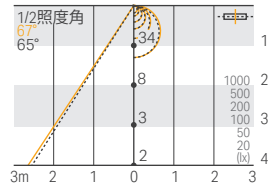

LRMHS-T1008□-L30-DF-I-4

光源色 3000 K
光度 34 cd
光束 136 lm
演色評価指数 Ra 92