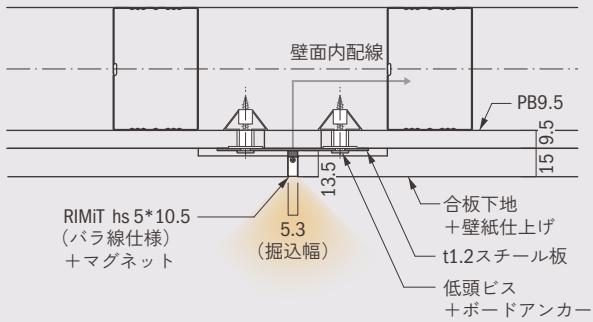

設置詳細図面をダウンロード

PDF

DXF

イメージ画像

scene 1 天井・壁埋め込み

マグネット取付でメンテナンスもしやすく
近未来感・ミニマリズムの空間演出に

イメージ画像

コネクタは
灯具幅よりも大きいため、
連結する場合バラ線仕様を
お選びください。

scene 2 什器直見せ

什器に光のラインをプラスして
空間のアクセントに

イメージ画像

scene 3 棚裏

ドットレス・シームレスで調光なしでちょうどいい
ほんのりとした明るさの間接光

イメージ画像

scene 4 ガラス・アクリル棚

ガラス板の厚みよりも薄くできる
5mm幅で光源が見えにくい

イメージ画像

Point

【ガラスの厚みよりも薄くできる 5mm 幅】

5mmの厚みのガラスでもはみ出ない5mmの灯具幅で、
光源を見せず、ガラスの断面を均一に光らせる意匠を実現します。

シルクス (灯具幅12mm) の場合

見上げた時に、光源が直接見えてしまう

リミット hs (灯具幅5mm) の場合

棚板ぴったりで光漏れがない