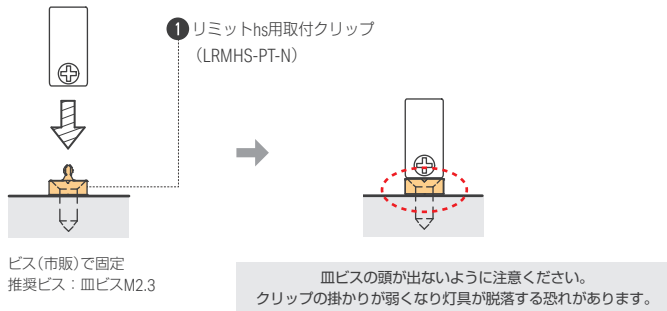

灯具の設置

灯具をリミット hs 用取付クリップで設置する場合