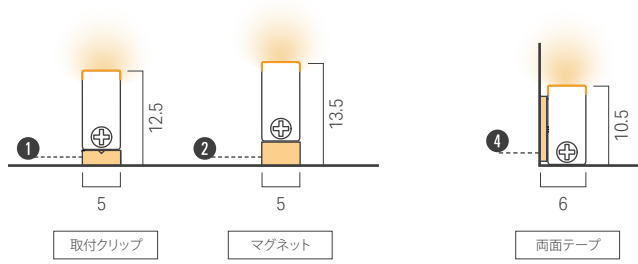

共通仕様

入力電圧	DC24V
使用環境	屋内(結露無きこと)
最大直列連結数	3.5m
材質(本体)	ポリカーボネート, アルミニウム
付属品	-
オプション品	取付クリップ, マグネット, 強力両面テープ, 電源ケーブル
適合基準・規格	-
調光	可
電源	要

光学データ

光学データ一覧は
P.12をご覧ください

サイズ	外形寸法(mm)	価格	消費電力(W)	クリップ使用個数
サイズ	L			
0033	32.2	¥12,000	0.1	1個
0058	57.2		0.2	
0083	82.2		0.3	
0108	107.2		0.5	
0133	132.2		0.6	
0158	157.2		0.7	
0183	182.2		0.8	
0208	207.2		0.9	
0233	232.2		1.0	
0258	257.2		1.1	
0283	282.2	¥16,000	1.2	2個 推奨ピッチ=60~230mm
0308	307.2		1.4	
0333	332.2		1.5	
0358	357.2		1.6	
0383	382.2		1.7	
0408	407.2		1.8	
0433	432.2		1.9	
0458	457.2		2.0	
0483	482.2		2.1	
0508	507.2		2.3	
0533	532.2	¥19,000	2.4	3個 推奨ピッチ=140~370mm
0558	557.2		2.5	
0583	582.2		2.6	
0608	607.2		2.7	
0633	632.2		2.8	
0658	657.2		2.9	
0683	682.2		3.1	
0708	707.2		3.2	
0733	732.2		3.3	
0758	757.2		3.4	
0783	782.2	¥22,000	3.5	4個 推奨ピッチ=250~400mm
0808	807.2		3.6	
0833	832.2		3.7	
0858	857.2		3.8	
0883	882.2		4.0	
0908	907.2		4.1	
0933	932.2		4.2	
0958	957.2		4.3	
0983	982.2		4.4	
1008	1007.2		4.5	
1033	1032.2	¥24,000	4.6	5個 推奨ピッチ=315~375mm
1058	1057.2		4.7	
1083	1082.2		4.9	
1108	1107.2		5.0	
1133	1132.2		5.1	
1158	1157.2		5.2	
1183	1182.2		5.3	
1208	1207.2		5.4	
1233	1232.2		5.5	
1258	1257.2		5.7	
1283	1282.2	¥30,000	5.8	5個 推奨ピッチ=315~375mm
1308	1307.2		5.9	
1333	1332.2		6.0	
1358	1357.2		6.1	
1383	1382.2		6.2	
1408	1407.2		6.3	
1433	1432.2		6.4	
1458	1457.2		6.6	
1483	1482.2		6.7	
1508	1507.2		6.8	

両端リード線・バラ線仕様

片端リード線・バラ線仕様

両端リード線・コネクタ仕様

片端リード線・コネクタ仕様

バラ線仕様末端部

コネクタ仕様末端部

電源の選定

接続総数 *=-複数系統の場合	電源				
	商品名	価格	型番	定格	サイズ
4.7m*	ルーチ・オリレガ 30W専用電源【PSE規格適合】	¥12,000	LPSOL-030-24-ND-I	DC24V 1.25A	W35 H38 D250
11.7m*	ルーチ・オリレガ 75W専用電源【PSE規格適合】	¥14,000	LPSOL-075-24-ND-I	DC24V 3.125A	W50 H52 D258.6
23.3m*	ルーチ・オリレガ 145W専用電源【PSE規格適合】	¥20,000	LPSOL-145-24-ND-I	DC24V 6.1A	W63 H55 D222