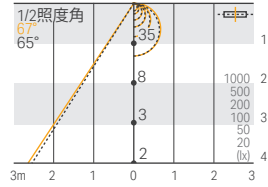

両面テープの推奨取付位置

光学データ

LRMHS-T1008□-N-DF-I-4

光源色 5000 K
 光度 39 cd
 光束 158 lm
 演色評価指数 Ra 92

LRMHS-T1008□-W-DF-I-4

光源色 4000 K
 光度 35 cd
 光束 139 lm
 演色評価指数 Ra 91

LRMHS-T1008□-WW-DF-I-4

光源色 3500 K
 光度 36 cd
 光束 144 lm
 演色評価指数 Ra 93