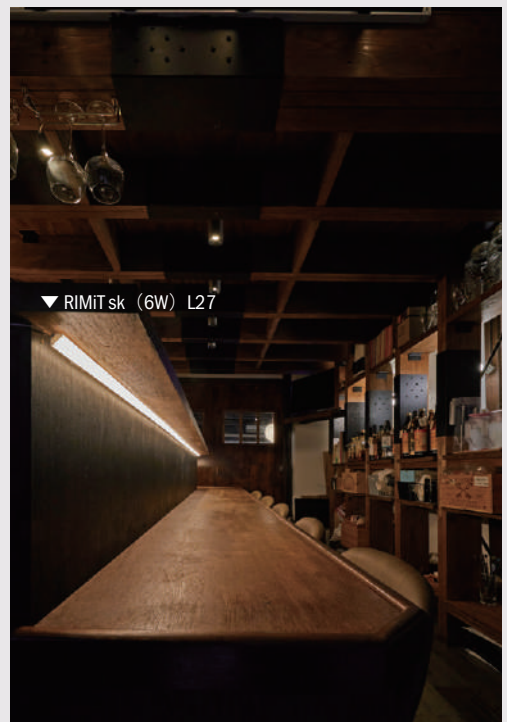

推奨設置寸法

2700Kの場合

コーニス照明1 CH=2800

光り方

新着納入事例

New Projects

斜め配光の柔らかい間接光

Luci RIMiT skを、カウンター下の
お客様の視線より下から手元を照らすことで、
天板に間接光が拡がり、光源が直接目に入らず
ほんのりと明るい雰囲気の良い空間を作れます。
コーナーにスッキリと納まるため、器具を隠すための
凝った造作が不要なので、後付けも可能です。

ルーチ・リミット sk (6W)
電球色 2700K

斜め配光
三角形ドットレスライン 詳細はこちら ▶

カンパニオ

〔 陰影を均一に演出する
極薄低照度ドットレス照明 〕

Luci RIMIT flex-sを

オフィスのエントランスへご採用いただきました。

幅8.2mm、厚み5.4mmとコンパクトながら、

アクリルカバーの造作不要なドットレスの均一な光で照射します。