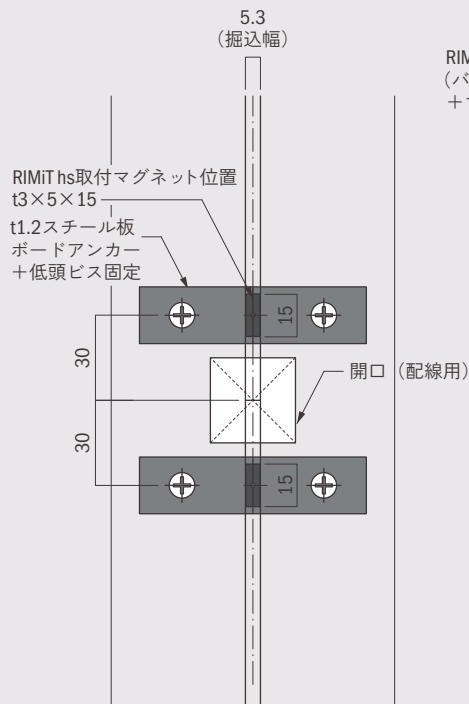

HoSo

point

1

幅5mm、高さ10.5mmで
実現した
極細ドットレスライン

point

2

均一な面発光と
シームレス

point
3

設置詳細図面をダウンロード

PDF

DXF

イメージ画像

scene 1 天井・壁埋め込み

マグネット取付でメンテナンスもしやすく
近未来感・ミニマリズムの空間演出に

イメージ画像

コネクタは
灯具幅よりも大きいため、
連結する場合バラ線仕様を
お選びください。

scene 2 什器直見せ

什器に光のラインをプラスして
空間のアクセントに

イメージ画像

scene 3 棚裏

ドットレス・シームレスで調光なしでちょうどいい
ほんのりとした明るさの間接光

イメージ画像

scene 4 ガラス・アクリル棚

ガラス板の厚みよりも薄くできる
5mm幅で光源が見えにくい

イメージ画像

Point

【ガラスの厚みよりも薄くできる 5mm 幅】

5mmの厚みのガラスでもはみ出ない5mmの灯具幅で、
光源を見せず、ガラスの断面を均一に光らせる意匠を実現します。

シルクス (灯具幅12mm) の場合

見上げた時に、光源が直接見えてしまう

リミット hs (灯具幅5mm) の場合

棚板ぴったりで光漏れがない