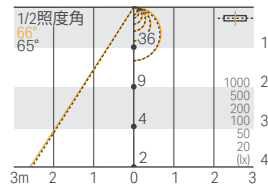

両面テープの推奨取付位置

光学データ

LRMHS-T1008□-N-DF-I-4

光源色 5000 K
 光度 39 cd
 光束 158 lm
 演色評価指数 Ra 92

LRMHS-T1008□-W-DF-I-4

光源色 4000 K
 光度 35 cd
 光束 139 lm
 演色評価指数 Ra 91

LRMHS-T1008□-WW-DF-I-4

光源色 3500 K
 光度 36 cd
 光束 144 lm
 演色評価指数 Ra 93