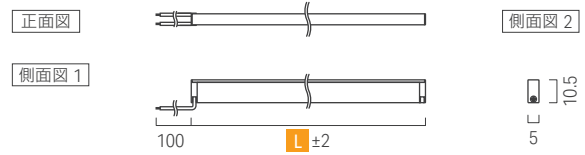

両端リード線・コネクタ仕様