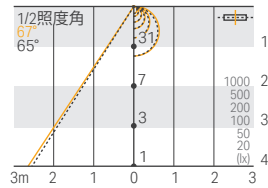

LRMHS-T1008□-L27-DF-I-4

光源色 2700 K
光度 31 cd
光束 125 lm
演色評価指数 Ra 92