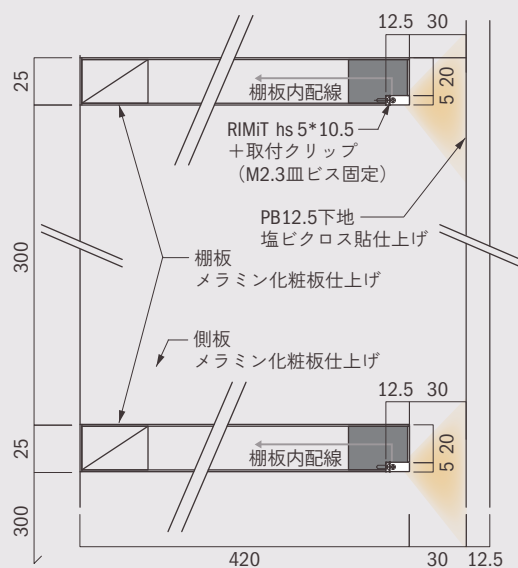

設置詳細図面をダウンロード

PDF

DXF

イメージ画像

scene 1 天井・壁埋め込み

マグネット取付でメンテナンスもしやすく
近未来感・ミニマリズムの空間演出に

イメージ画像

コネクタは
灯具幅よりも大きいため、
連結する場合バラ線仕様を
お選びください。

scene 2 什器直見せ

什器に光のラインをプラスして
空間のアクセントに

イメージ画像

scene 3 棚裏

ドットレス・シームレスで調光なしでちょうどいい
ほんのりとした明るさの間接光

イメージ画像

scene 4 ガラス・アクリル棚

ガラス板の厚みよりも薄くできる
5mm幅で光源が見えにくい

イメージ画像

Point

【ガラスの厚みよりも薄くできる 5mm 幅】

5mmの厚みのガラスでもはみ出ない5mmの灯具幅で、
光源を見せず、ガラスの断面を均一に光らせる意匠を実現します。

シルクス (灯具幅12mm) の場合

見上げた時に、光源が直接見えてしまう

リミット hs (灯具幅5mm) の場合

棚板ぴったりで光漏れがない

LRMHS-T

ルーチ・リミット hs

- 幅5mmで実現した極細ドットレスライン
- 美しい面発光で設計の幅を広げる
- 33mm~1508mm, 60サイズ展開で短納期

特注品
ご注文後
最速3営業日から
納品

特注品型番 バラ線仕様

LRMHS - T□□□□ □ - □ - □ - DF - I - 4

特注品型番 コネクタ仕様

LRMHS - T□□□□ □ - □ - □ - DF - I - 4 (C)