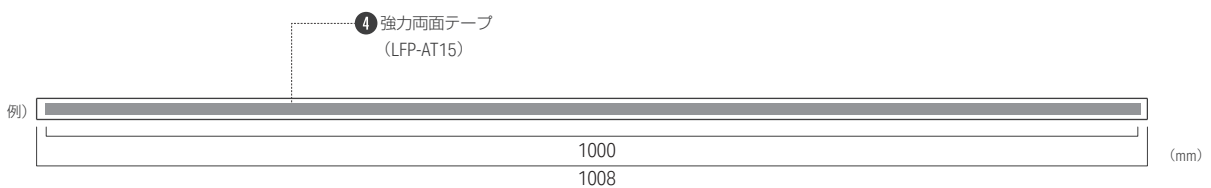

両面テープの推奨取付位置