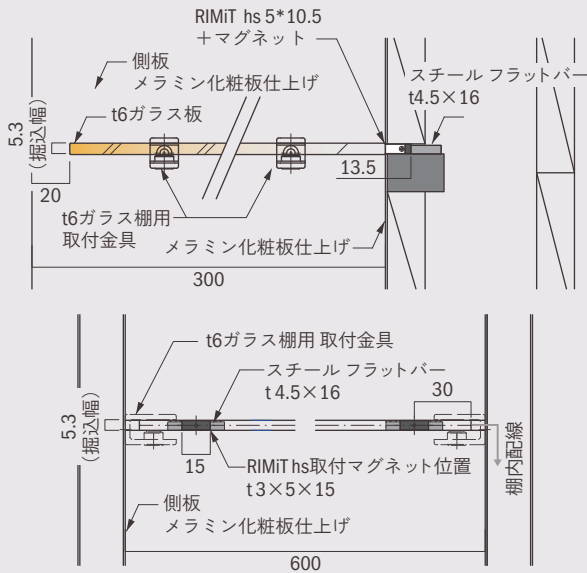

設置詳細図面をダウンロード

PDF

DXF

イメージ画像

scene 1 天井・壁埋め込み

マグネット取付でメンテナンスもしやすく
近未来感・ミニマリズムの空間演出に

イメージ画像

コネクタは
灯具幅よりも大きいため、
連結する場合バラ線仕様を
お選びください。

scene 2 什器直見せ

什器に光のラインをプラスして
空間のアクセントに

イメージ画像

scene 3 棚裏

ドットレス・シームレスで調光なしでちょうどいい
ほんのりとした明るさの間接光

イメージ画像

scene 4 ガラス・アクリル棚

ガラス板の厚みよりも薄くできる
5mm幅で光源が見えにくい

イメージ画像

Point

【ガラスの厚みよりも薄くできる 5mm 幅】

5mmの厚みのガラスでもはみ出ない5mmの灯具幅で、
光源を見せず、ガラスの断面を均一に光らせる意匠を実現します。

シルクス (灯具幅12mm) の場合

見上げた時に、光源が直接見えてしまう

リミット hs (灯具幅5mm) の場合

棚板ぴったりで光漏れがない

LRMHS-T

ルーチ・リミット hs

- 幅5mmで実現した極細ドットレスライン
- 美しい面発光で設計の幅を広げる
- 33mm~1508mm, 60サイズ展開で短納期

特注品
ご注文後
最速3営業日から
納品

特注品型番 バラ線仕様

LRMHS - T□□□□ □ - □ - □ - DF - I - 4

特注品型番 コネクタ仕様

LRMHS - T□□□□ □ - □ - □ - DF - I - 4 (C)