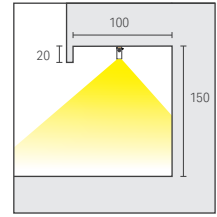

コーニス照明1 CH=2800