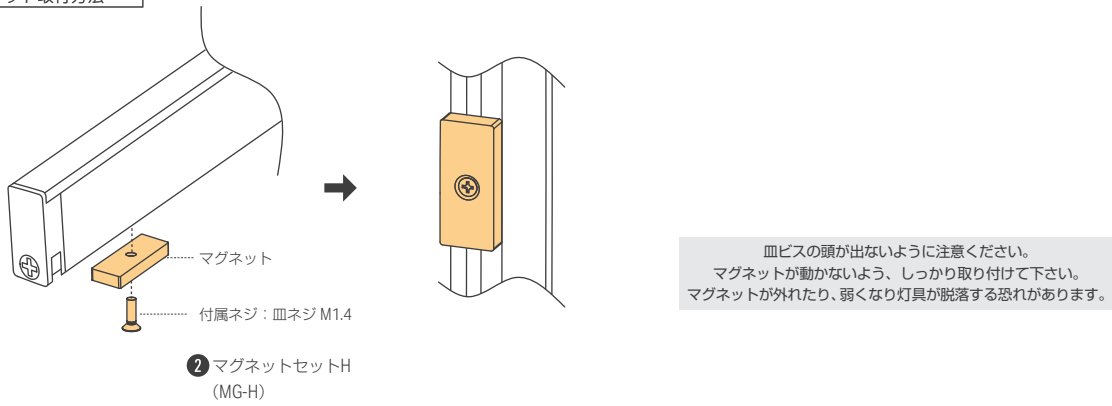

灯具固定 ④ 強力両面テープ
 型番 LFP-AT15
 価格 ¥5,400/15m
 10mm幅 テープをカットしてお使いください。

灯具の設置

灯具をリミット hs 用取付クリップで設置する場合

灯具をマグネットで設置する場合

マグネット取付方法

クリップ (ビス留め)・マグネットの推奨取付位置

※灯具の長さにより、推奨取付位置(ピッチ:20mm~300mm, 数量:2個~5個)が変わります。詳しくはP.8 特注サイズ一覧表をご覧ください。