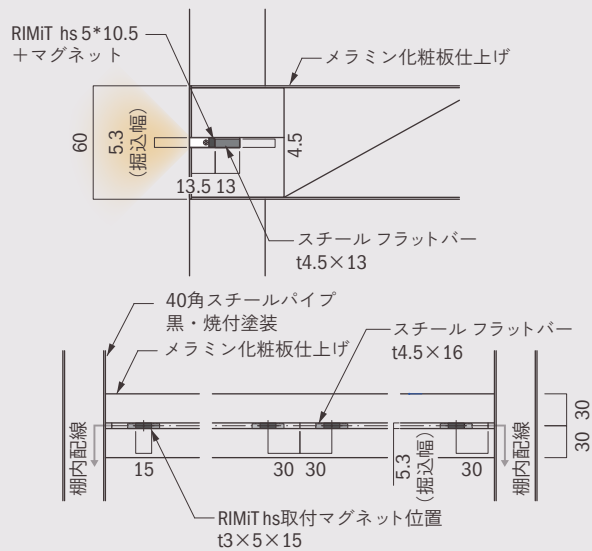

HoSo

point

1

幅5mm、高さ10.5mmで
実現した
極細ドットレスライン

point

2

均一な面発光と
シームレス

point
3

設置詳細図面をダウンロード

PDF

DXF

イメージ画像

scene 1 天井・壁埋め込み

マグネット取付でメンテナンスもしやすく
近未来感・ミニマリズムの空間演出に

イメージ画像

コネクタは
灯具幅よりも大きいため、
連結する場合バラ線仕様を
お選びください。

scene 2 什器直見せ

什器に光のラインをプラスして
空間のアクセントに

イメージ画像

scene 3 棚裏

ドットレス・シームレスで調光なしでちょうどいい
ほんのりとした明るさの間接光

イメージ画像

scene 4 ガラス・アクリル棚

ガラス板の厚みよりも薄くできる
5mm幅で光源が見えにくい

イメージ画像

Point

【ガラスの厚みよりも薄くできる 5mm 幅】

5mmの厚みのガラスでもはみ出ない5mmの灯具幅で、
光源を見せず、ガラスの断面を均一に光らせる意匠を実現します。

シルクス (灯具幅12mm) の場合

見上げた時に、光源が直接見えてしまう

リミット hs (灯具幅5mm) の場合

棚板ぴったりで光漏れがない