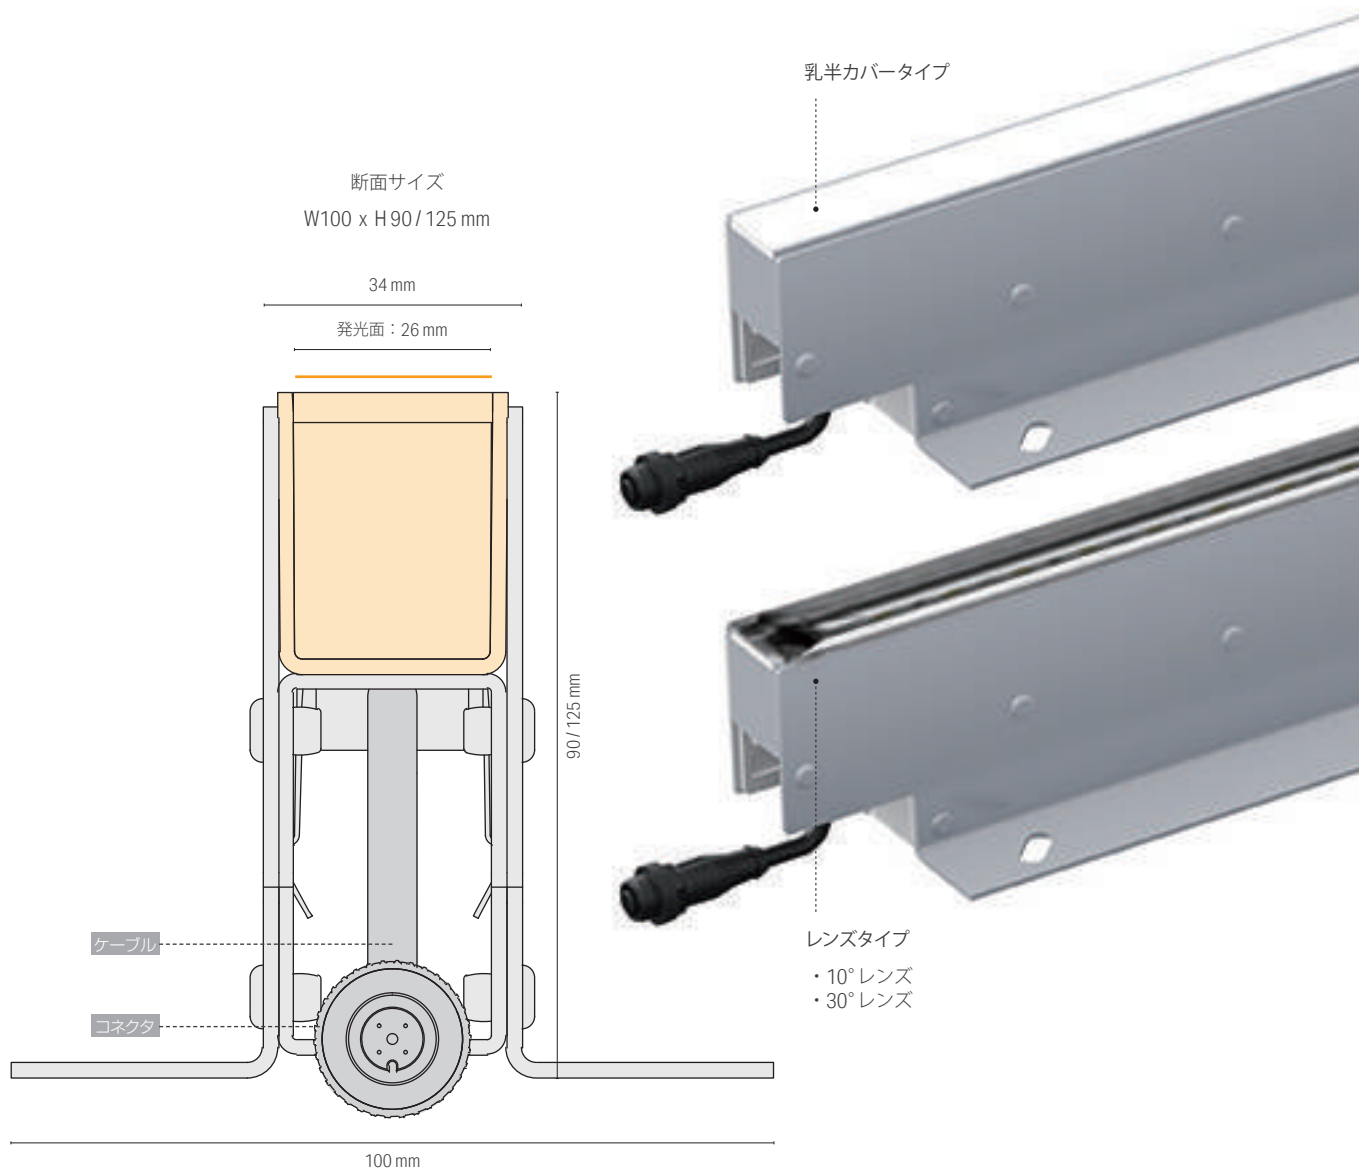

OCEANOS IP67

LED LINEAR™

2025.02.28

OCEANOS IP67

柔らかで継ぎ目のない光で、道をガイドする照明

ホテルアンテルーム 那覇
設計：UDS 株式会社, 株式会社エー・アール・ジー
照明設計：有限会社レイデザイン
施工：金秀建設株式会社
写真：株式会社ナカサンドパートナーズ
LED Linear™ GmbH

おすすめ用途

▶ 屋外壁面照射