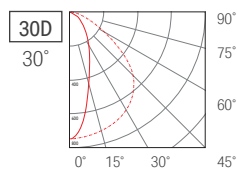

外形図

ケーブル詳細

— + 1 + 白
— 2 - 赤
● 3 - 青
— 4 - 緑

	H	灯具設置後の高さ
取付フレーム(低)	88	90
取付フレーム(高)	123	125

取付フレームは必須オプションです。

OCEANOS RGB Optics IP67

レンズ RGB

取付部材・オプション品