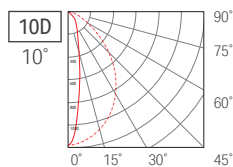

Select 2 → 灯具長

12W, 24W

520 1020 (mm)

Select 3 → レンズ

DIN 5040:A40
cd/1.000 lumen
C0/C180
C90/C270