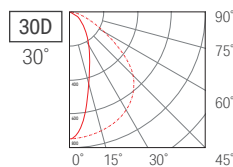

Select 2 → 灯具長

12W, 24W

520 1020 (mm)

Select 3 → レンズ

DIN 5040:A40
cd/1.000 lumen
C0/C180
C90/C270