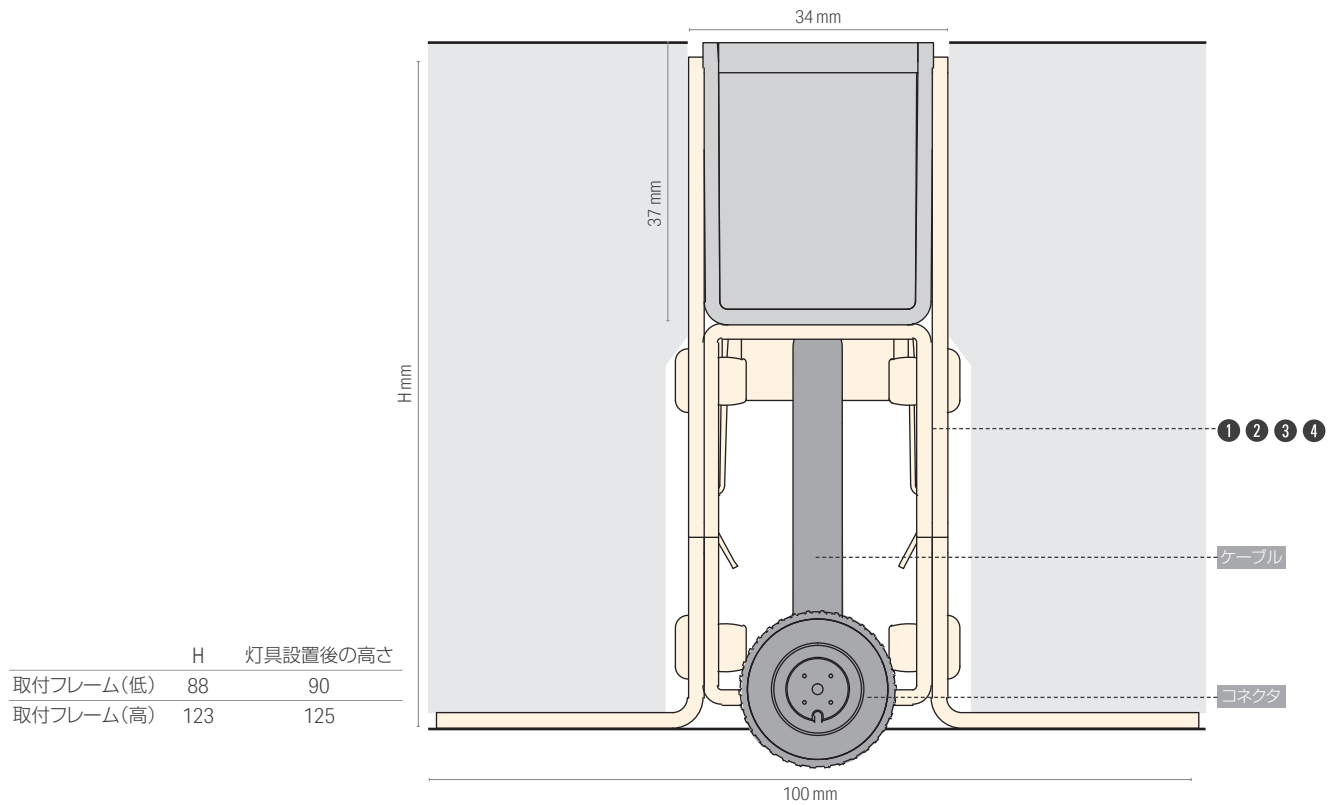

OCEANOS IQ White Opal IP67

乳半カバー 調色

取付部材・オプション品

必須 OCEANOSの設置には、①～④のいずれかの取付フレームが必要です。

- ① OCEANOS TC 取付フレーム(低) MF316L 520mm
  型番 10000541-L520
  価格 ¥85,100
  灯具設置後の高さ H90mm

- ③ OCEANOS TC 取付フレーム(高) MF316L 520mm
  型番 10000578-L520
  価格 ¥94,900
  灯具設置後の高さ H125mm

- ② OCEANOS TC 取付フレーム(低) MF316L 1020mm
  型番 10000541-L1020
  価格 ¥117,800
  灯具設置後の高さ H90mm

- ④ OCEANOS TC 取付フレーム(高) MF316L 1020mm
  型番 10000578-L1020
  価格 ¥129,600
  灯具設置後の高さ H125mm

- ⑤ OCEANOS TC 末端用取付フレーム用
  エンドキャップキット
  型番 11000226
  価格 ¥18,100

- ⑥ メンテナンスツール
  型番 13100031
  価格 ¥8,500