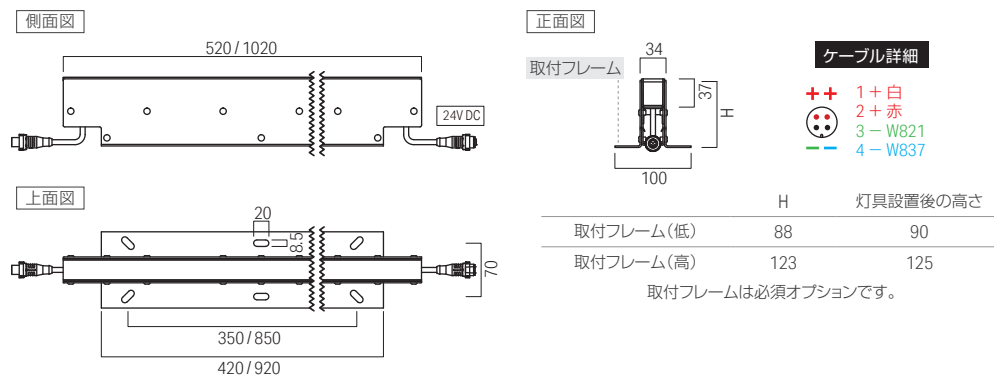

設置禁止場所

取扱説明書に沿って設置してください。
器具、屋外用製品およびリード線を
現場で切断しないでください。
リード線およびコネクタは
適切に防水処理してください。

- 浸水の可能性のある場所
- プール
- サウナなどの高温多湿

Select 2 → 灯具長

12W, 24W

520 1020 (mm)

外形図

OCEANOS IQ White Opal IP67