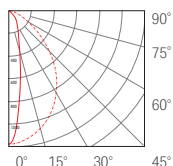

レンズタイプ

10°レンズ

30°レンズ

DIN 5040:A40
cd/1,000 lumen
C0/C180 ———
C90/C270 ·····

	White 単色			IQ White 調色		RGB フルカラー
	暗め(低出力)	明るめ(高出力)		暗め(低出力)	明るめ(高出力)	
消費電力	6W/m	10W/m	15W/m	12W/m	24W/m	20W/m
光束	420 lm/m @2700K, 10° レンズ	705 lm/m @2700K, 10° レンズ	1545 lm/m @2700K, 10° レンズ	990 lm/m @フル点灯, 10° レンズ	2080 lm/m @フル点灯, 10° レンズ	725 lm/m @フル点灯, 10° レンズ
サイズ	520mm, 1020mm			520mm, 1020mm		520mm, 1020mm
色温度	8色	8色	8色	2200K - 4000K Ra90 以上		
	● 2000K	● 2000K	● 2000K			
	● 2200K	● 2200K	● 2200K			
	● 2500K	● 2500K	● 2500K			
	● 2700K Ra 90以上	● 2700K Ra 90以上	● 2700K			
	● 3000K Ra 90以上	● 3000K Ra 90以上	● 3000K			
	● 3500K Ra 90以上	● 3500K Ra 90以上	● 3500K			
	● 4000K Ra 90以上	● 4000K Ra 90以上	● 4000K			
	● 5000K	● 5000K	● 5000K			