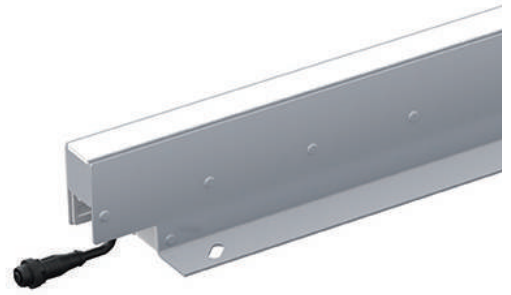

OCEANOS White Opal IP67

乳半カバー 単色

型番

Select

を埋めて、オリジナルの灯具を作ります

シリーズ名	Select 1	Select 2	Select 3	カバー	保護等級	
	LEDテープの種類	演色性	色温度	灯具長		
VarioLED OCEANOS	HD__	W_	__	/	OP	IP67
	HD6 HD10	Ra80:W8 Ra90:W9	1900K:19 2100K:21 2300K:23 2500K:25 2800K:28 3200K:32 3700K:37 4500K:45	520 1020	乳半カバー :OP	
	HD15	Ra80:W8	1900K:19 2100K:21 2300K:23 2500K:25 2800K:28 3200K:32 3700K:37 4500K:45			

個別仕様

Select 1 →	LEDテープの種類	White (単色)			
		暗め(低出力)	明るめ(高出力)		
		HD6	HD10	HD15	
価格	灯具長	520	¥113,000	¥120,000	¥133,000
		1020	¥157,000	¥166,000	¥184,000
	消費電力(W/m)^A		6	10	15
	最大直列連結数(m)		5	5	4
	消費効率(4500Kの場合)(lm/W)^A		26	26	30
Select 2 →	光源色(色温度)	光束(lm/m)^A			
	色型番 黒字=Ra 80, オレンジ字=Ra 90				
	● W819 1900 K	95	170	290	
	● W821 2100 K	110	185	320	
	● W823 2300 K	115	210	340	
	● W825, W925 2500 K, 2500 K	110	190	410	
	● W828, W928 2800 K, 2800 K	115	190	420	
	● W832, W932 3200 K, 3200 K	120	195	430	
	● W837, W937 3700 K, 3700 K	120	200	440	
	● W845 4500 K	155	260	450	

^A記載のデータはティピカル値です。製造工程および電気部品の許容差によって、光束および電力の数値は最大で10%変化します。

共通仕様

入力電圧	DC24V
使用環境	屋内外(結露無きこと) IP67
材質(本体)	ポリウレタン樹脂, ステンレス
保管温度	-30℃~85℃
周囲温度	-25℃~50℃ (HD10は45℃, HD15は40℃)
オプション品	フレーム, エンドキャップ, メンテナンスツール, 電源ケーブル
適合基準・規格	IP67, IK10
調光	可(PWM, DALI, DMX, Casambi)
電源	要