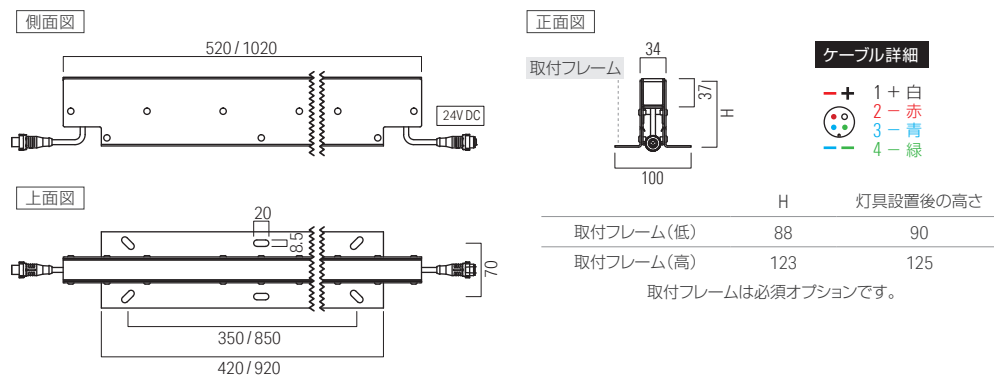

Select 1 → 灯具長

20W
520 1020 (mm)

外形図