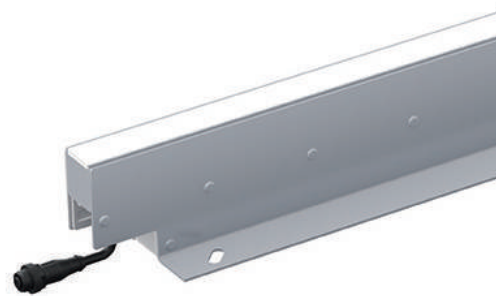

OCEANOS Opal IP67

乳半カバータイプ