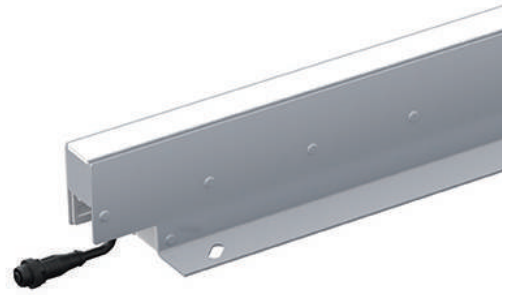

OCEANOS RGB Opal IP67

乳半カバー RGB

型番

Select

を埋めて、オリジナルの灯具を作ります

シリーズ名: VarioLED OCEANOS

LEDテープの種類: RGB

LEDテープの種類: HD20

灯具長: Select 1 520 / 1020

カバー: OP

保護等級: IP67

個別仕様

			RGB(フルカラー)
LEDテープの種類			HD20
価格	灯具長	520	¥142,000
		1020	¥197,000
消費電力(W/m)^A			20
最大直列連結数(m)			4
消費効率(lm/W)^A			10
光源色(色温度)			
色型番			光束(lm/m)^A
● R		Red	45
● G		Green	120
● B		Blue	30
フル点灯			195

^A記載のデータはティピカル値です。製造工程および電気部品の許容差によって、光束および電力の数値は最大で10%変化します。

共通仕様

入力電圧	DC24V
使用環境	屋内外(結露無きこと) IP67
材質(本体)	ポリウレタン樹脂, ステンレス
保管温度	-30℃ ~ 85℃
周囲温度	-25℃ ~ 35℃
オプション品	フレーム, エンドキャップ, メンテナンスツール, 電源ケーブル
適合基準・規格	IP67, IK10
調光	可 (DMX, DALI, PWM, Casambi)
電源	要

設置禁止場所

取扱説明書に沿って設置してください。
器具、屋外用製品およびリード線を
現場で切断しないでください。
リード線およびコネクタは
適切に防水処理してください。

- 浸水の可能性のある場所
- プール
- サウナなどの高温多湿