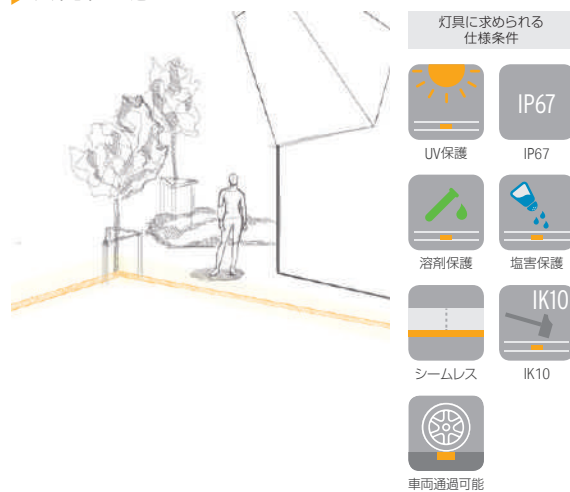

おすすめ用途

▶ 屋外壁面照射

▶ 屋外地中埋め込み