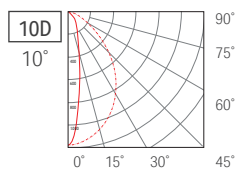

Select 1 → 灯具長

20W
520 1020 (mm)

Select 2 → レンズ

DIN 5040:A40
cd/1.000 lumen
C0/C180
C90/C270