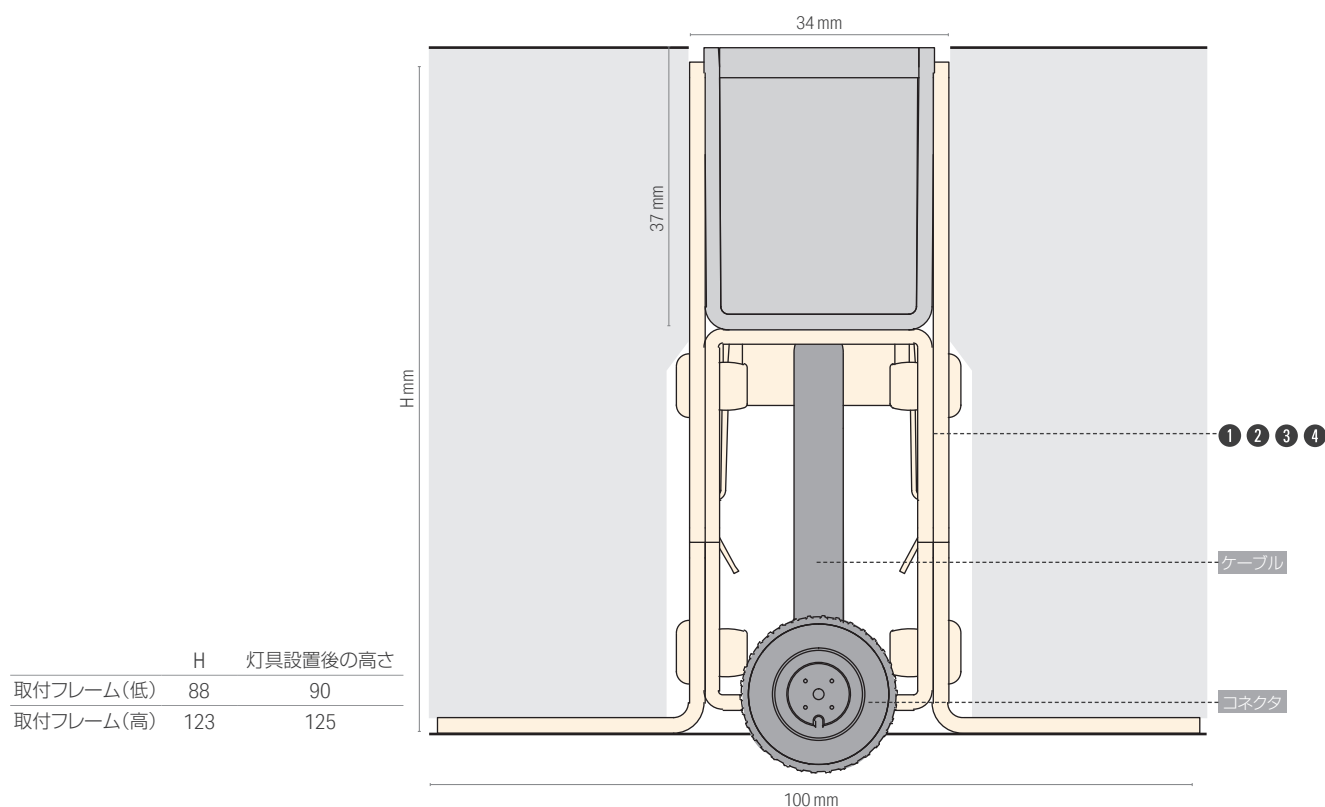

OCEANOS RGB Optics IP67

レンズ RGB

取付部材・オプション品

必須 OCEANOSの設置には、①～④のいずれかの取付フレームが必要です。

① OCEANOS TC 取付フレーム(低) MF316L 520mm

型番 10000541-L520

価格 ¥85,100

灯具設置後の高さ H90mm

③ OCEANOS TC 取付フレーム(高) MF316L 520mm

型番 10000578-L520

価格 ¥94,900

灯具設置後の高さ H125mm

② OCEANOS TC 取付フレーム(低) MF316L 1020mm

型番 10000541-L1020

価格 ¥117,800

灯具設置後の高さ H90mm

④ OCEANOS TC 取付フレーム(高) MF316L 1020mm

型番 10000578-L1020

価格 ¥129,600

灯具設置後の高さ H125mm

⑤ OCEANOS TC 末端用取付フレーム用
エンドキャップキット

型番 11000226

価格 ¥18,100

⑥ メンテナンスツール

型番 13100031

価格 ¥8,500