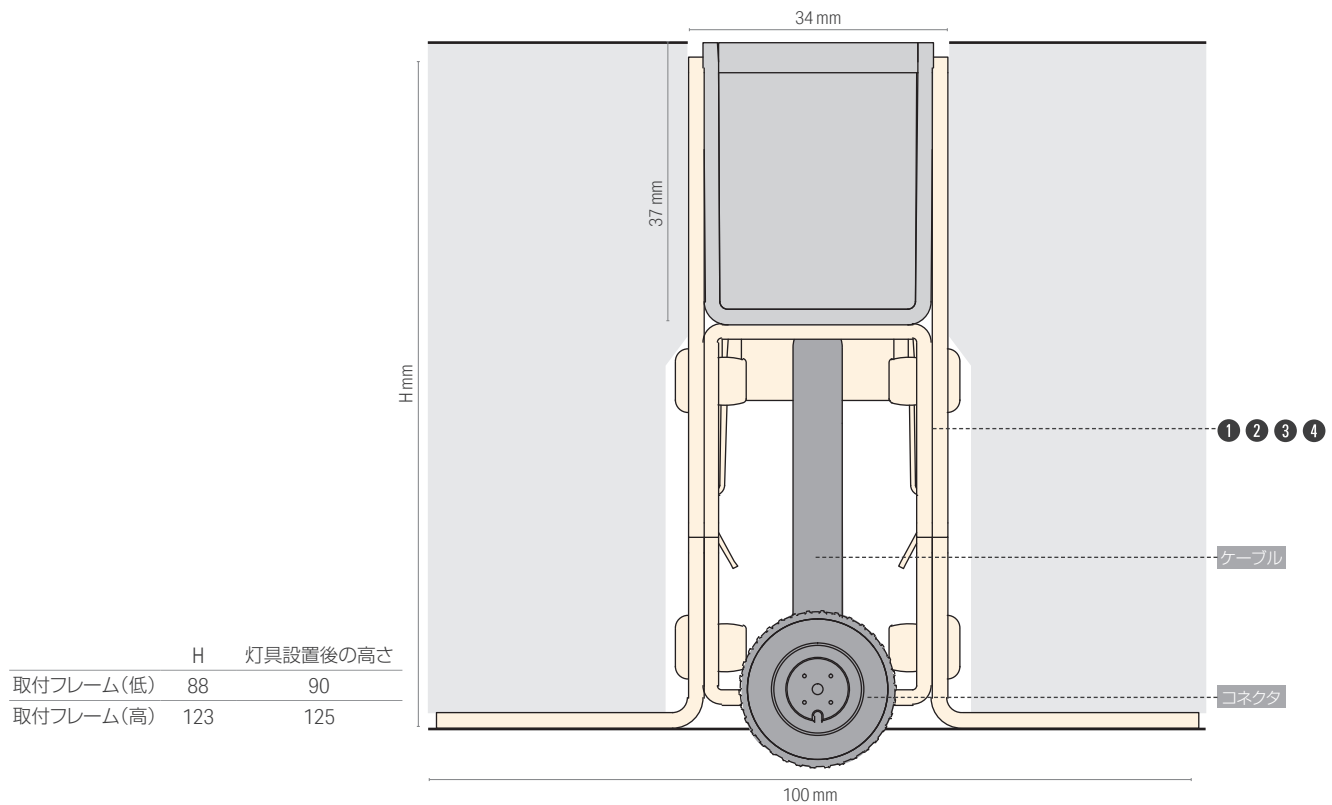

② OCEANOS TC 取付フレーム(低) MF316L 1020mm

型番 10000541-L1020

価格 ¥117,800

灯具設置後の高さ H90mm

④ OCEANOS TC 取付フレーム(高) MF316L 1020mm

型番 10000578-L1020

価格 ¥129,600

灯具設置後の高さ H125mm