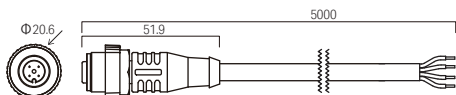

電源ケーブル・送り配線ケーブル

必須

灯具の点灯には、ケーブルが必要です。

VarioCon メス RGB 4x0.75mm², 5m, IP67
型番 15000127
価格 ¥23,400

ケーブル詳細

- 3 --- 4   1 + 赤
- 2 + 赤
- 3 - 黒
- 2 + + 1   4 - 黒

VarioCon メス RGB 4x0.75mm² 保護キャップ
型番 15000133
価格 ¥4,800
10個1セット