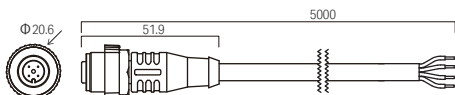

電源ケーブル・送り配線ケーブル

必須

灯具の点灯には、ケーブルが必要です。

VarioCon メス RGB 4x0.75mm², 5m, IP67
型番 15000127
価格 ¥23,400

ケーブル詳細

- 1+ 白
- 2- 赤
- 3- 緑
- 4- 青

VarioCon メス RGB 4x0.75mm² 保護キャップ
型番 15000133
価格 ¥4,800
10個1セット