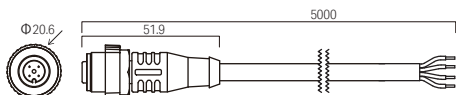

電源ケーブル・送り配線ケーブル

必須

灯具の点灯には、ケーブルが必要です。

VarioCon メス RGB 4x0.75mm², 5m, IP67
型番 15000127
価格 ¥23,400

ケーブル詳細

- 3 - 4 1 + 赤
- 2 + 赤
- 3 - 黒
- 2 + + 1 4 - 黒