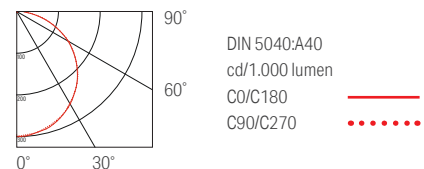

光学データ

設置禁止場所

取扱説明書に沿って設置してください。
器具、屋外用製品およびリード線を
現場で切断しないでください。
リード線およびコネクタは
適切に防水処理してください。

- 浸水の可能性がある場所
- プール
- サウナなどの高温多湿