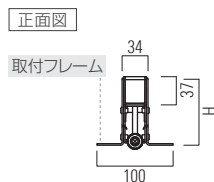

外形図

ケーブル詳細

— + 1 + 白
— 2 - 赤
● 3 - 青
— 4 - 緑

	H	灯具設置後の高さ
取付フレーム(低)	88	90
取付フレーム(高)	123	125

取付フレームは必須オプションです。