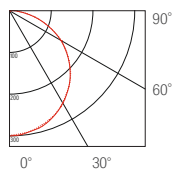

▶ 屋外地中埋め込み

OCEANOS Opal IP67

乳半カバータイプ

乳半カバー

	White 単色 P.158			IO White 調色 P.162		RGB フルカラー P.166
	暗め(低出力)	明るさ選べます 10W/m	明るめ(高出力)	暗め(低出力)	明るめ(高出力)	
消費電力	6W/m	10W/m	15W/m	12W/m	24W/m	20W/m
光束	115 lm/m @2800K	190 lm/m @2800K	420 lm/m @2800K	265 lm/m @フル点灯	555 lm/m @フル点灯	195 lm/m @フル点灯
サイズ	520mm, 1020mm			520mm, 1020mm		520mm, 1020mm
色温度	8色	8色	8色	2100K-3700K Ra90以上		フルカラー
	● 1900K ● 2100K ● 2300K ● 2500K Ra 90以上 ● 2800K Ra 90以上 ● 3200K Ra 90以上 ● 3700K Ra 90以上 ● 4500K	● 1900K ● 2100K ● 2300K ● 2500K Ra 90以上 ● 2800K Ra 90以上 ● 3200K Ra 90以上 ● 3700K Ra 90以上 ● 4500K	● 1900K ● 2100K ● 2300K ● 2500K ● 2800K ● 3200K ● 3700K ● 4500K			