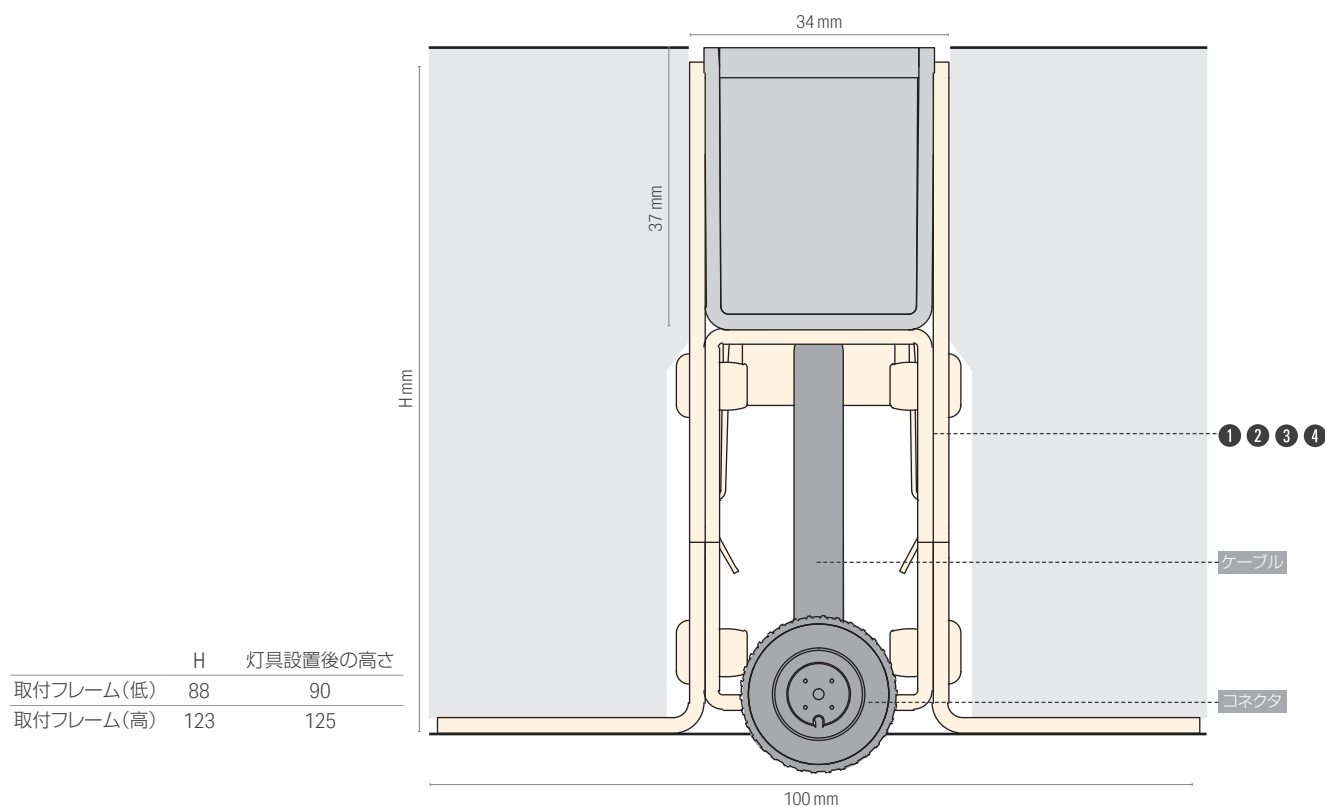

OCEANOS White Opal IP67

乳半カバー 単色

取付部材・オプション品

必須 OCEANOSの設置には、①～④のいずれかの取付フレームが必要です。

① OCEANOS TC 取付フレーム(低) MF316L 520mm
型番 10000541-L520
価格 ¥85,100
灯具設置後の高さ H90mm

③ OCEANOS TC 取付フレーム(高) MF316L 520mm
型番 10000578-L520
価格 ¥94,900
灯具設置後の高さ H125mm

② OCEANOS TC 取付フレーム(低) MF316L 1020mm
型番 10000541-L1020
価格 ¥117,800
灯具設置後の高さ H90mm

④ OCEANOS TC 取付フレーム(高) MF316L 1020mm
型番 10000578-L1020
価格 ¥129,600
灯具設置後の高さ H125mm

⑤ OCEANOS TC 末端用取付フレーム用
エンドキャップキット
型番 11000226
価格 ¥18,100

⑥ メンテナンスツール
型番 13100031
価格 ¥8,500