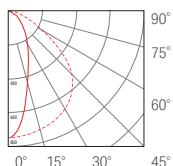

レンズタイプ

10°レンズ

30°レンズ

DIN 5040:A40
cd/1,000 lumen
C0/C180 ———
C90/C270 ·····

	White 単色			IQ White 調色		RGB フルカラー
	暗め(低出力)	明るめ(高出力)		暗め(低出力)	明るめ(高出力)	
消費電力	6W/m	10W/m	15W/m	12W/m	24W/m	20W/m
光束	420 lm/m @2700K, 10° レンズ	705 lm/m @2700K, 10° レンズ	1545 lm/m @2700K, 10° レンズ	990 lm/m @フル点灯, 10° レンズ	2080 lm/m @フル点灯, 10° レンズ	725 lm/m @フル点灯, 10° レンズ
サイズ	520mm, 1020mm			520mm, 1020mm		520mm, 1020mm
色温度	8色	8色	8色	2200K - 4000K Ra90 以上		
	● 2000K	● 2000K	● 2000K			
	● 2200K	● 2200K	● 2200K			
	● 2500K	● 2500K	● 2500K			
	● 2700K Ra 90以上	● 2700K Ra 90以上	● 2700K			
	● 3000K Ra 90以上	● 3000K Ra 90以上	● 3000K			
	● 3500K Ra 90以上	● 3500K Ra 90以上	● 3500K			
	● 4000K Ra 90以上	● 4000K Ra 90以上	● 4000K			
	● 5000K	● 5000K	● 5000K			