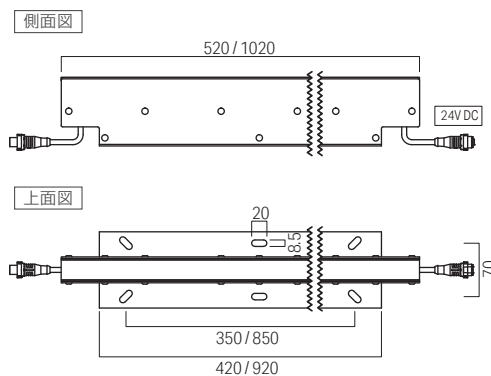

Select 2 → 灯具長

12W, 24W

520 1020 (mm)

Select 3 → レンズ

DIN 5040:A40
cd/1.000 lumen
C0/C180
C90/C270

外形図

ケーブル詳細

- ++ 1 + 白
- ++ 2 + 赤
- 3 - W922
- 4 - W940

	H	灯具設置後の高さ
取付フレーム(低)	88	90
取付フレーム(高)	123	125

取付フレームは必須オプションです。