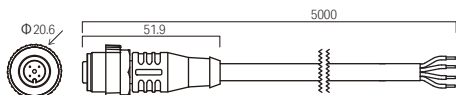

電源ケーブル・送り配線ケーブル

必須

灯具の点灯には、ケーブルが必要です。

VarioCon メス RGB 4x0.75mm², 5m, IP67

型番 15000127

価格 ¥23,400

ケーブル詳細

- 1+ 白
- 2- 赤
- 3- 緑
- 4- 青

VarioCon メス RGB 4x0.75mm² 保護キャップ

型番 15000133

価格 ¥4,800

10個1セット