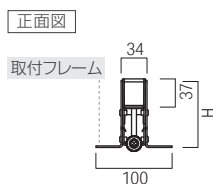

外形図

ケーブル詳細

- ++ 1 + 白
- ++ 2 + 赤
- 3 - W922
- 4 - W940

	H	灯具設置後の高さ
取付フレーム(低)	88	90
取付フレーム(高)	123	125

取付フレームは必須オプションです。