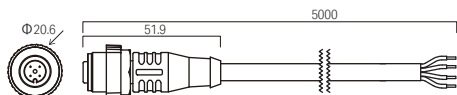

電源ケーブル・送り配線ケーブル

必須

灯具の点灯には、ケーブルが必要です。

VarioCon メス RGB 4x0.75mm², 5m, IP67
型番 15000127
価格 ¥23,400

ケーブル詳細

- 3 → 4 1 + 白
- 2 → 赤 2 + 赤
- 3 → W921 3 - W921
- 4 → W937 4 - W937

VarioCon メス RGB 4x0.75mm² 保護キャップ
型番 15000133
価格 ¥4,800
10個1セット