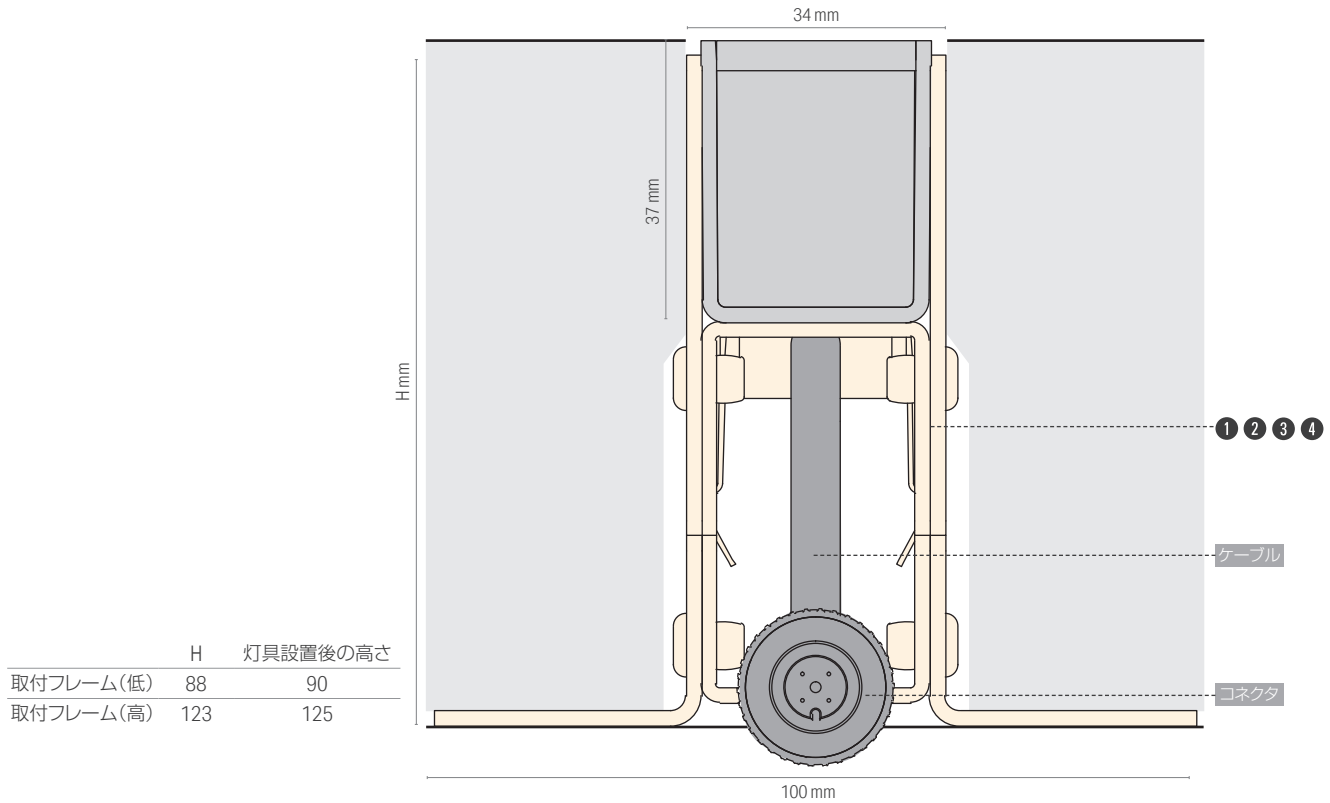

OCEANOS White Optics IP67

レンズ 単色

取付部材・オプション品

必須 OCEANOSの設置には、①～④のいずれかの取付フレームが必要です。

① OCEANOS TC 取付フレーム(低) MF316L 520mm
型番 10000541-L520
価格 ¥85,100
灯具設置後の高さ H90mm

③ OCEANOS TC 取付フレーム(高) MF316L 520mm
型番 10000578-L520
価格 ¥94,900
灯具設置後の高さ H125mm

② OCEANOS TC 取付フレーム(低) MF316L 1020mm
型番 10000541-L1020
価格 ¥117,800
灯具設置後の高さ H90mm

④ OCEANOS TC 取付フレーム(高) MF316L 1020mm
型番 10000578-L1020
価格 ¥129,600
灯具設置後の高さ H125mm

⑤ OCEANOS TC 末端用取付フレーム用
エンドキャップキット
型番 11000226
価格 ¥18,100

⑥ メンテナンスツール
型番 13100031
価格 ¥8,500