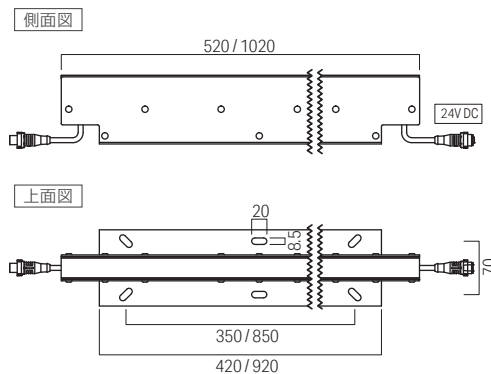

Select 1 → 灯具長

20W
520 1020 (mm)

Select 2 → レンズ

DIN 5040:A40
cd/1.000 lumen
C0/C180
C90/C270

外形図

ケーブル詳細

— + 1 + 白
— 2 - 赤
● 3 - 青
— 4 - 緑

	H	灯具設置後の高さ
取付フレーム(低)	88	90
取付フレーム(高)	123	125

取付フレームは必須オプションです。