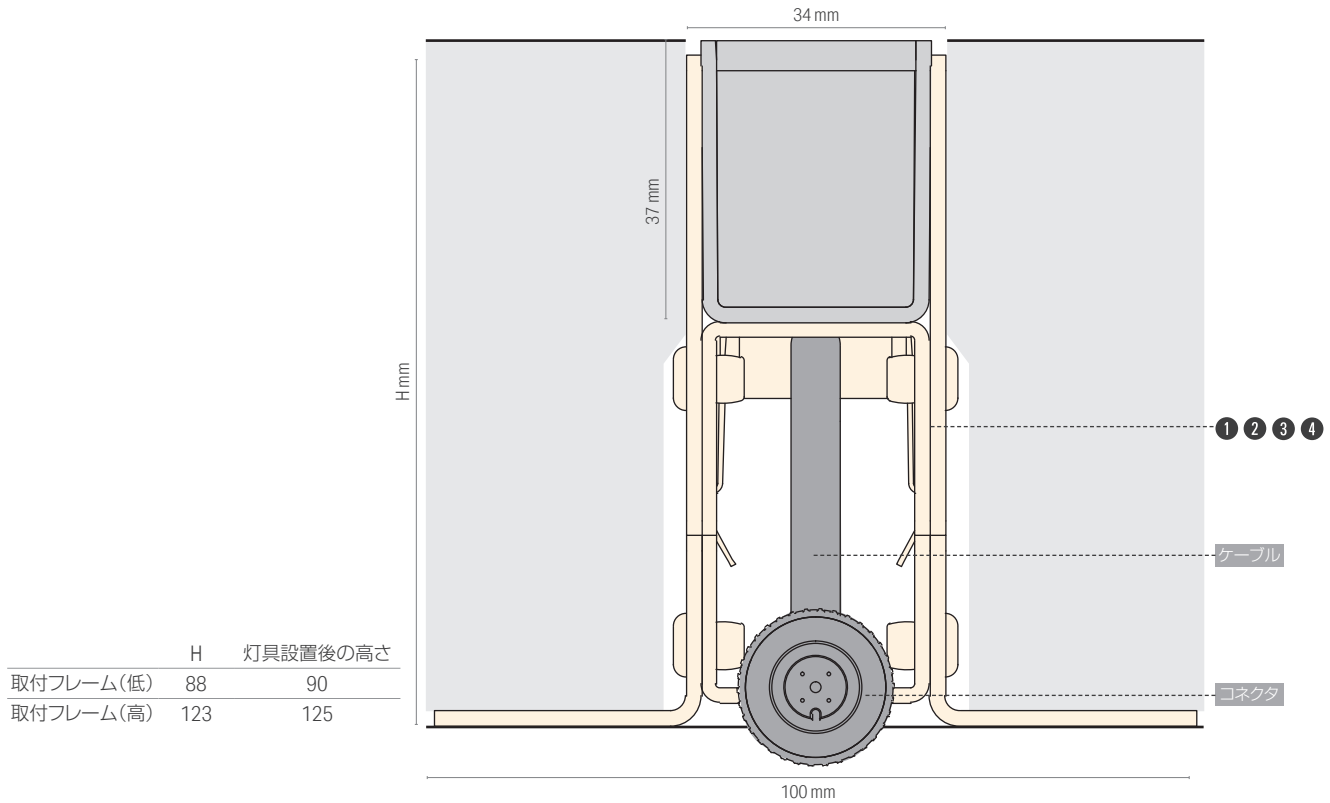

OCEANOS IQ White Optics IP67

レンズ 調色

取付部材・オプション品

必須 OSEANOSの設置には、①～④のいずれかの取付フレームが必要です。

① OCEANOS TC 取付フレーム(低) MF316L 520mm
型番 10000541-L520
価格 ¥85,100
灯具設置後の高さ H90mm

③ OCEANOS TC 取付フレーム(高) MF316L 520mm
型番 10000578-L520
価格 ¥94,900
灯具設置後の高さ H125mm

② OCEANOS TC 取付フレーム(低) MF316L 1020mm
型番 10000541-L1020
価格 ¥117,800
灯具設置後の高さ H90mm

④ OCEANOS TC 取付フレーム(高) MF316L 1020mm
型番 10000578-L1020
価格 ¥129,600
灯具設置後の高さ H125mm

⑤ OCEANOS TC 末端用取付フレーム用
エンドキャップキット
型番 11000226
価格 ¥18,100

⑥ メンテナンスツール
型番 13100031
価格 ¥8,500