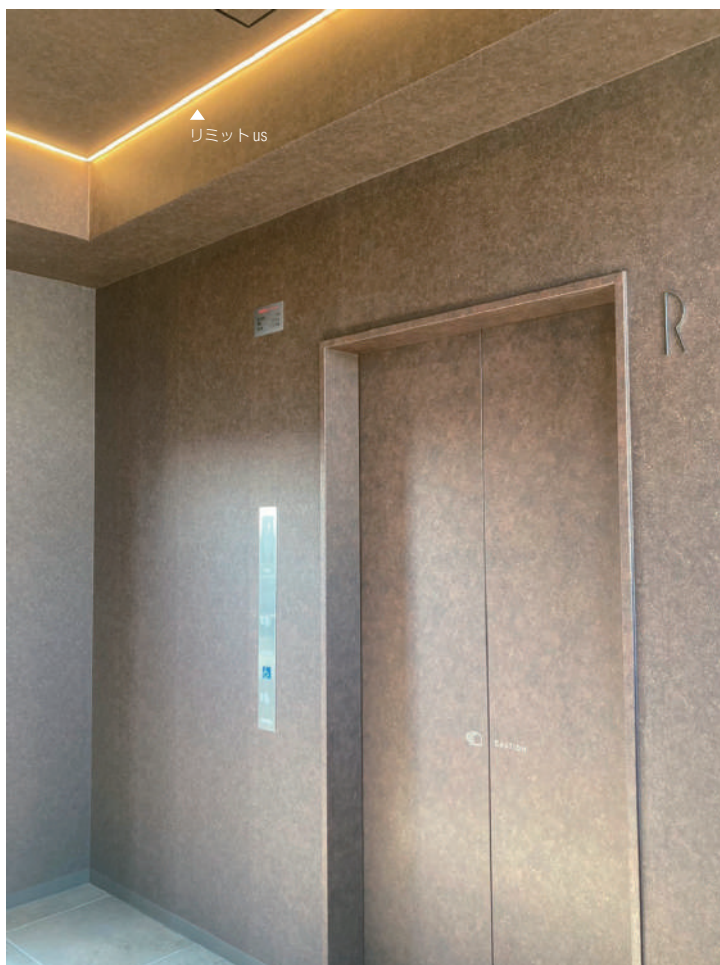

神奈川歯科大学 キャンパスセンター

所在地：神奈川県

設計：アトリエ MEME

照明設計：大光電機株式会社

施工：五洋建設株式会社

写真：ブルーアワーズ/沖裕之

LFPLT パワーフレックス 100V L+
電球色 2700K

詳細はこちら