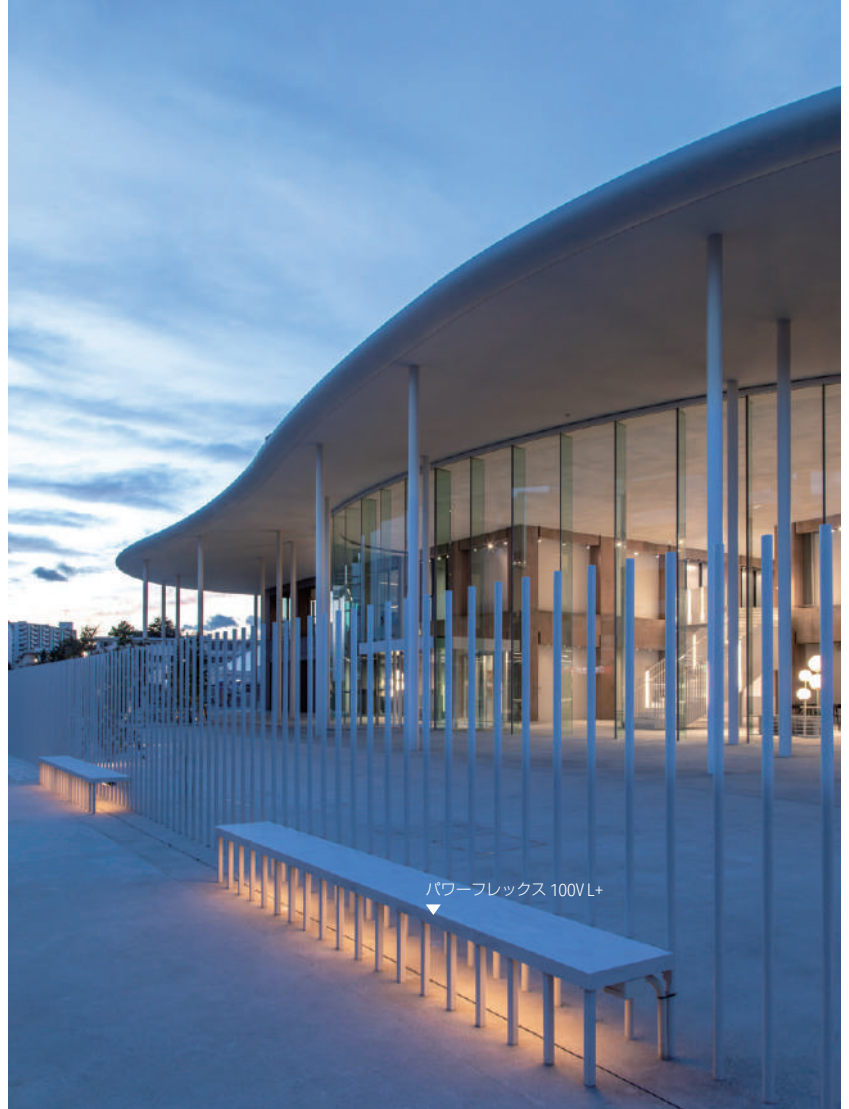

神奈川歯科大学 キャンパスセンター

所在地：神奈川県

設計：アトリエ MEME

照明設計：大光電機株式会社

施工：五洋建設株式会社

写真：ブルーアワーズ/沖裕之

LFPLT パワーフレックス 100V L+
電球色 2700K

詳細はこちら