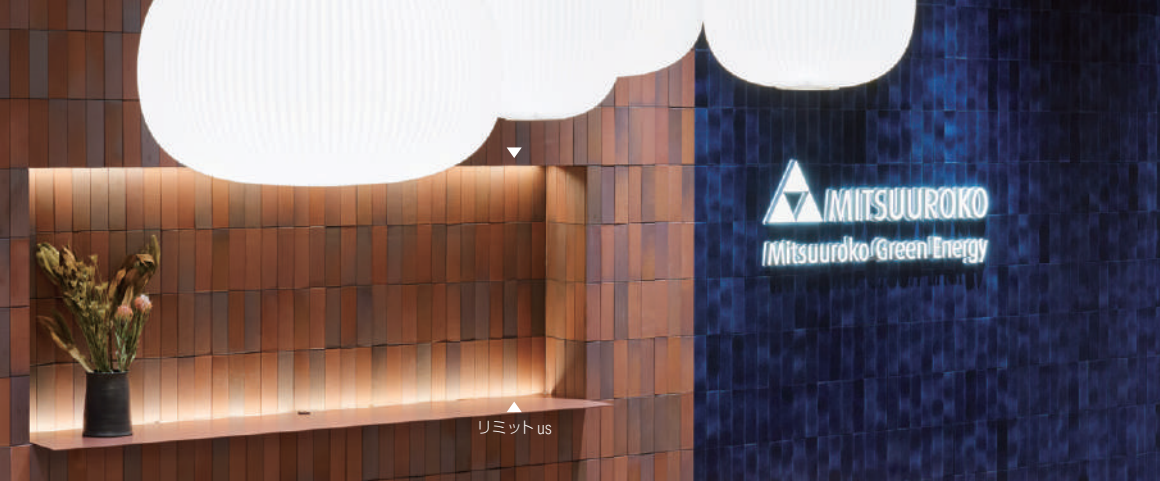

施工：株式会社 D-force

写真：株式会社 bird and insect

LSXK シルクスK
電球色 2700K

詳細はこちら

LRF リミットフレックス 屋内仕様
電球色 3000K (2700K)

詳細はこちら

LCEF クレイドF
電球色 2700K

詳細はこちら