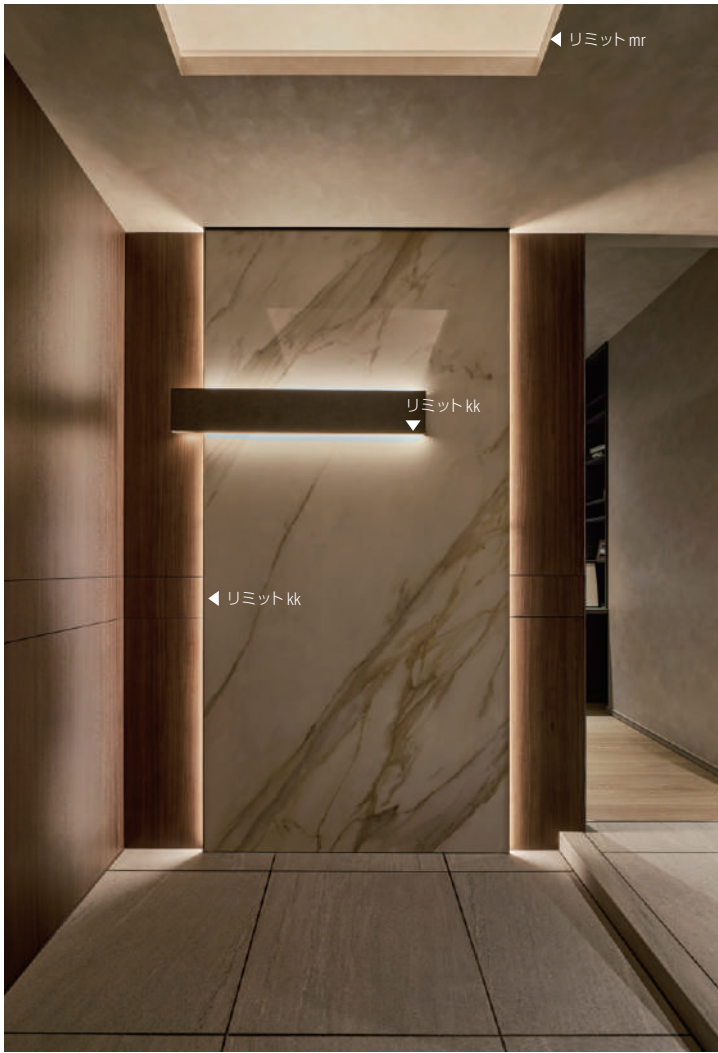

LRMMR リミット mr (6W)
電球色 2700K

詳細はこちら

LRMSM リミット sm (6W)
電球色 2700K

詳細はこちら

住宅

LRMMR リミット mr (6W)
電球色 2700K

詳細はこちら

LRMCK リミット kk (6W)
電球色 2700K