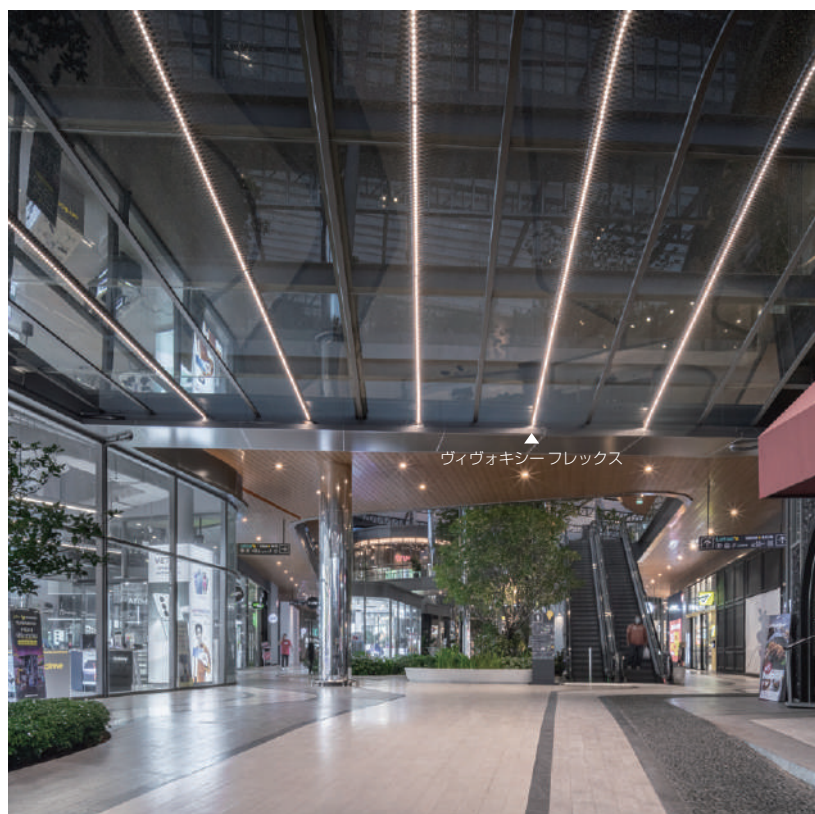

ヴィヴォキシーフレックス

Lotus's North Ratchapreuk

所在地：タイ
設計：Gensler
照明設計：Withlight Co., Ltd
卸売業者：Live Lighting Co., Ltd
写真：Depth of Field Studio

LVF ヴィヴォキシーフレックス
白色 4000K

詳細はこちら