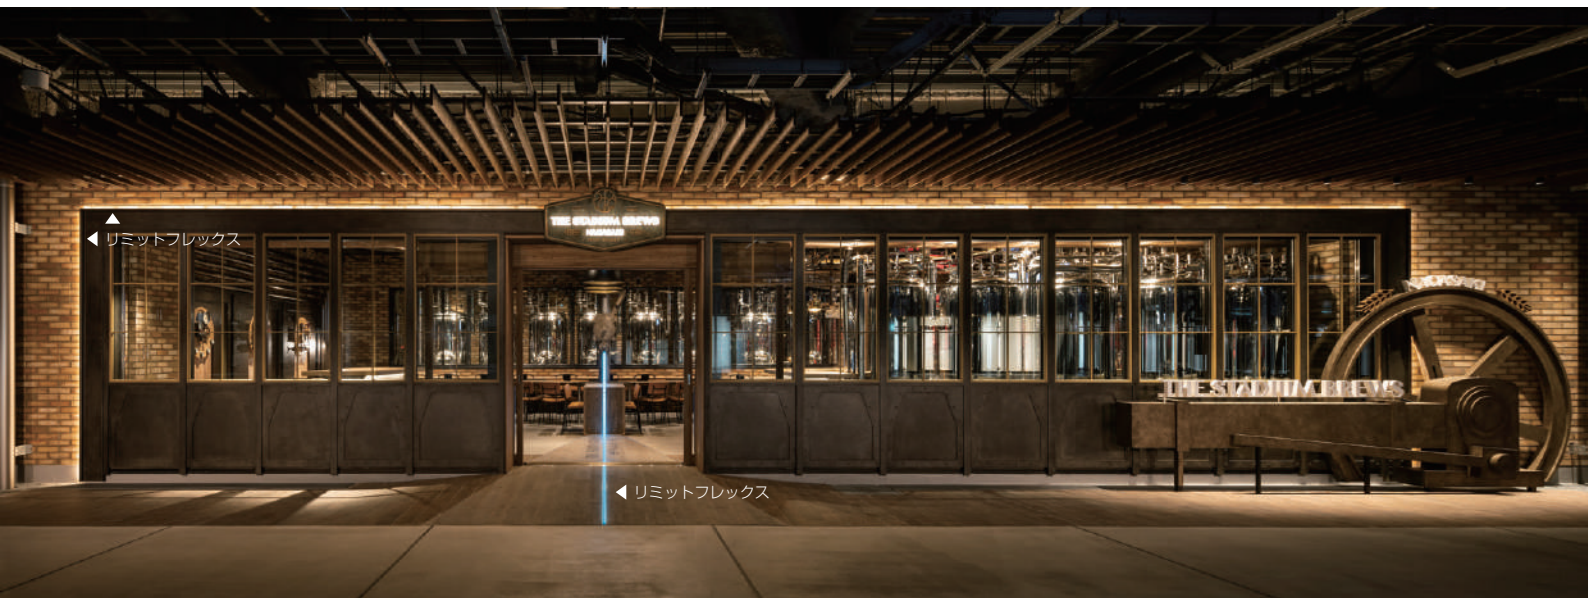

THE STADIUM BREWS NAGASAKI

所在地：長崎県

設計・照明設計・施工：アイリスオーヤマ株式会社

写真：鈴木賢一写真事務所

LRF リミットフレックス 屋内仕様
 〈天井・壁・足元間接〉電球色 3000K
 〈アクセントライン内照〉昼白色 5000K

詳細はこちら

▲ ヴィヴォキシーフレックス

▲ ヴィヴォキシーフレックス