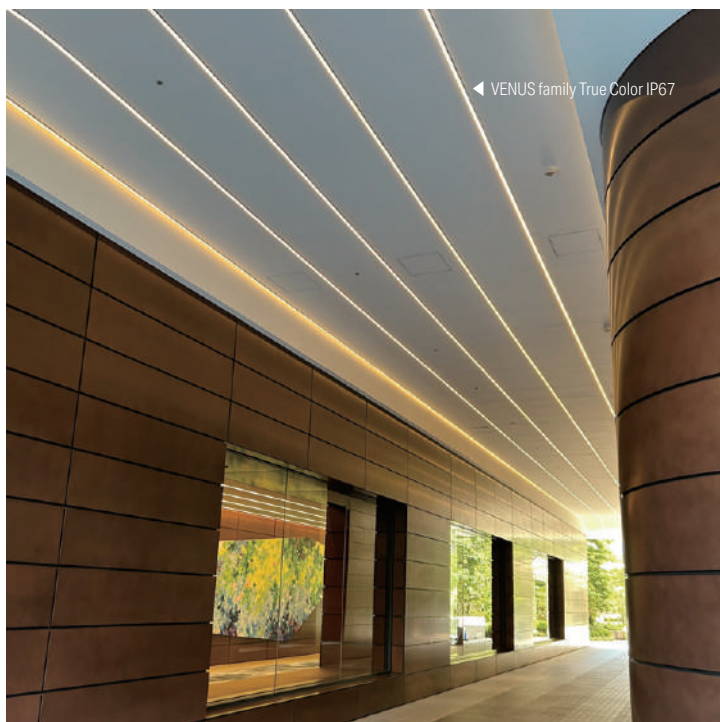

◀ VENU family True Color IP67

パークタワー勝どきミッド

所在地：東京都中央区

設計：株式会社ホシノアーキテクト

清水建設株式会社

施工：清水建設株式会社

VENU family True Color IP67
TV 3000K

詳細はこちら