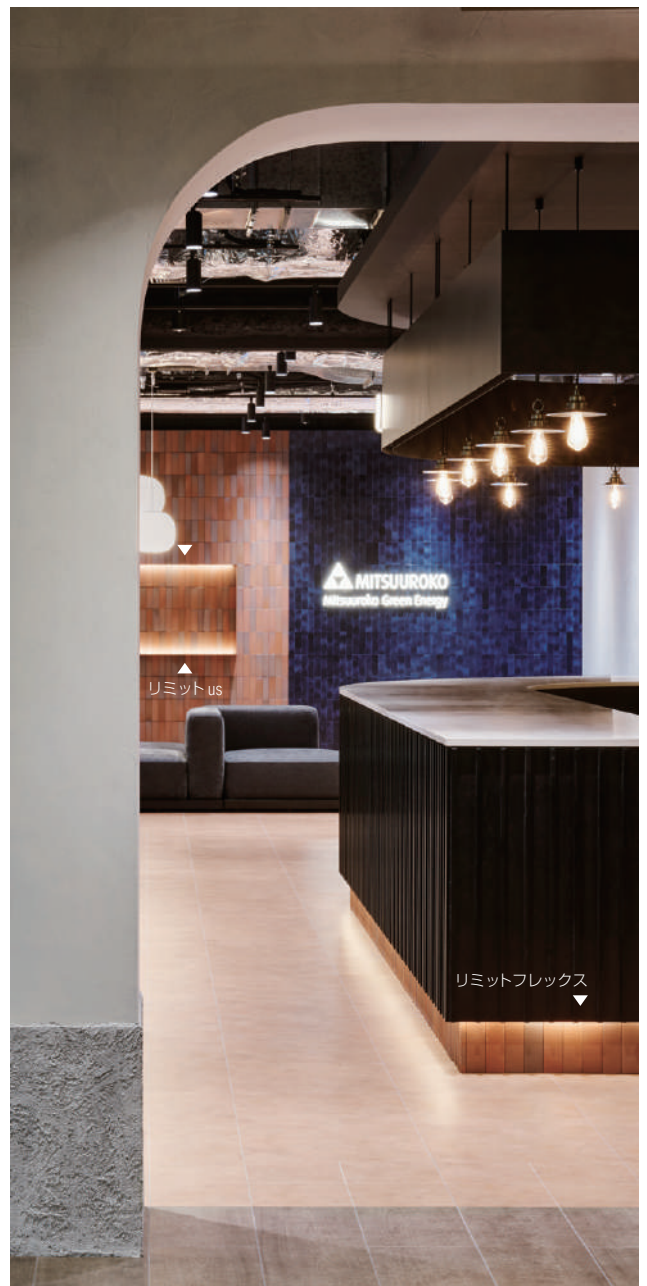

施工：株式会社 D-force

写真：株式会社 bird and insect

LSXK シルクスK
電球色 2700K

詳細はこちら

LRF リミットフレックス 屋内仕様
電球色 3000K (2700K)

詳細はこちら

LCEF クレイドF
電球色 2700K

詳細はこちら