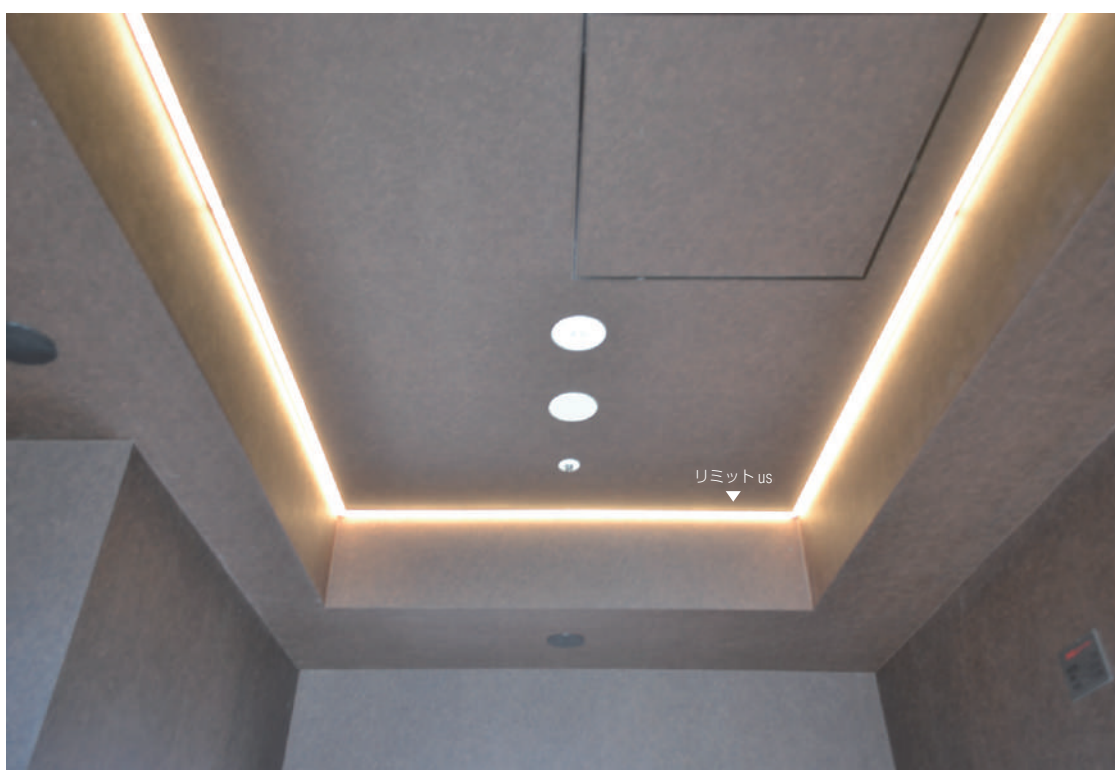

CIRCLES 神田駅前

所在地：東京都千代田区

設計：株式会社森本組一級建築士事務所

施工：株式会社森本組 東京支店

LRMUS リミット us (6W)
電球色 2700K

詳細はこちら

リミットフレックスS
▼

株式会社 FYC