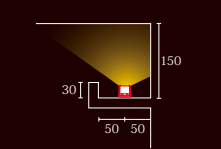

推奨設置寸法

コーニス照明

天井面と壁面の隙間に器具を設置し、壁面を照射する手法。空間全体を明るく、広く感じさせる効果があります。

コーブ照明

壁面に仕込んだ器具で天井を照射する手法。やわらかい印象を与えるとともに、天井を高く見せる効果もあります。

ルーチ・シルクス® 100V

ルーチ・パワーフレックス 特注品 20mmピッチ

ルーチ・フラットフレックス F 特注品