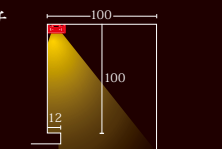

推奨設置寸法

コーニス照明

天井面と壁面の隙間に器具を設置し、壁面を照射する手法。空間全体を明るく、広く感じさせる効果があります。

コーブ照明

壁面に仕込んだ器具で天井を照射する手法。やわらかい印象を与えるとともに、天井を高く見せる効果もあります。

ルーチ・シルクス® 100V

ルーチ・パワーフレックス 特注品 20mmピッチ

ルーチ・フラットフレックス F 特注品