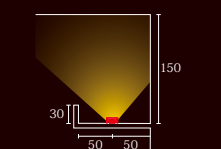

推奨設置寸法

コーニス照明

天井面と壁面の隙間に器具を設置し、壁面を照射する手法。空間全体を明るく、広く感じさせる効果があります。

コーブ照明

壁面に仕込んだ器具で天井を照射する手法。やわらかい印象を与えるとともに、天井を高く見せる効果もあります。

ルーチ・シルクス® 100V

ルーチ・パワーフレックス 特注品 20mmピッチ

ルーチ・フラットフレックス F 特注品