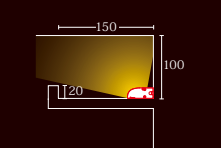

ルーチ・クレイド® lens