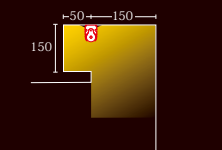

推奨設置寸法

コーニス照明

天井面と壁面の隙間に器具を設置し、壁面を照射する手法。空間全体を明るく、広く感じさせる効果があります。

コーブ照明

壁面に仕込んだ器具で天井を照射する手法。やわらかい印象を与えるとともに、天井を高く見せる効果もあります。

ルーチ・シルクス® 100V

ルーチ・パワーフレックス 特注品 20mmピッチ

ルーチ・フラットフレックス F 特注品

ルーチ・シルクス® K

ルーチ・シルクス® ワイド K

ルーチ・クレイド® lens

ルーチ・エプロ

LED LINEAR™ lighting solutions

Member of the Raytotal Group

「Luci」に次ぐ、第2のブランドとしてドイツのLEDメーカー「LED LINEAR」を販売しています。「LED LINEAR」商品は屋外での使用に適した高い機能性を有しています。両ブランド併用により、屋内外のライン照明を1社で対応し、多様化していくデザイン表現に貢献いたします。

LED LINEAR 商品情報はこちら ▶

株式会社 Luci

東京本社
大阪支社

〒107-0052 東京都港区赤坂4-13-13 赤坂ビル3F
〒550-0015 大阪市西区南堀江1-1-14 四ツ橋中塾ビル3F

TEL: 03-6327-7409 FAX: 03-6327-7410
TEL: 06-6110-7520 FAX: 06-6110-7519

グループ会社

Luci Pte. Ltd.

シンガポール本社
香港事務所

52A Tanjong Pagar Road, Singapore 088473
Unit 601-02, 6/F Union Park Tower, 168 Electric Road, Fortress Hill, Hong Kong

TEL: +65-6291-2410
TEL: +852-2219-8462

露琪(上海)电子科技有限公司

上海本社
北京事務所

上海市長寧区宜化路300号華寧國際廣場南塔1804室
北京市朝陽區朝陽北路129号院潤楓嘉尚1号楼2011

TEL: +86-21-5238-9115 FAX: +86-21-5238-8727
TEL: +86-10-6556-9541