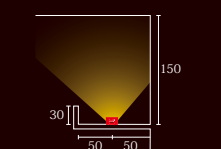

推奨設置寸法

コーニス照明

天井面と壁面の隙間に器具を設置し、壁面を照射する手法。空間全体を明るく、広く感じさせる効果があります。

コーブ照明

壁面に仕込んだ器具で天井を照射する手法。やわらかい印象を与えるとともに、天井を高く見せる効果もあります。

ルーチ・シルクス® 100V

ルーチ・パワーフレックス 特注品 20mmピッチ

ルーチ・フラットフレックス F 特注品