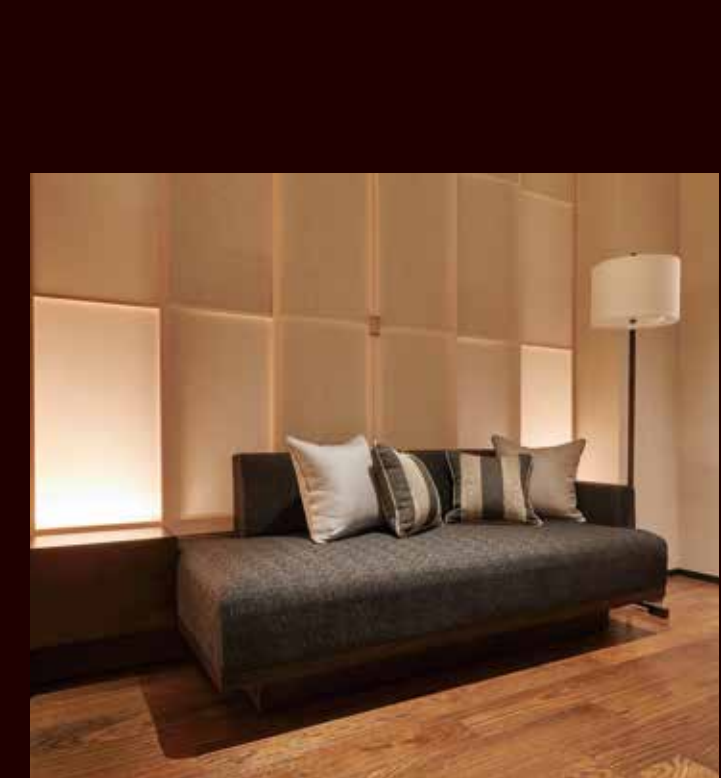

推奨設置寸法

コーニス照明

天井面と壁面の隙間に器具を設置し、壁面を照射する手法。空間全体を明るく、広く感じさせる効果があります。

コーブ照明

壁面に仕込んだ器具で天井を照射する手法。やわらかい印象を与えるとともに、天井を高く見せる効果もあります。

ルーチ・シルクス® 100V

ルーチ・パワーフレックス 特注品 20mmピッチ

ルーチ・フラットフレックス F 特注品