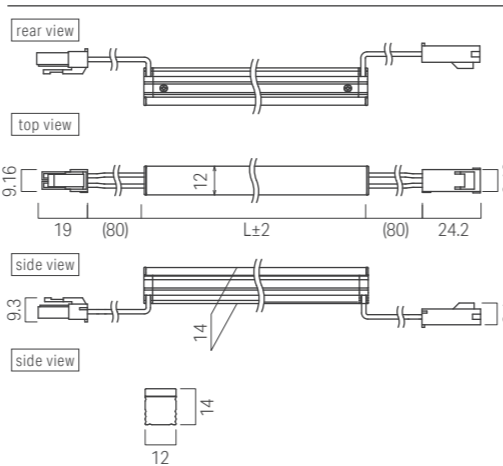

Length(Code)	Fitting length	Weight	Wattage				
0060	60 mm	12 g	0.1 W	0.3 W	0.4 W	0.6 W	0.9 W
0110	110 mm	20 g	0.2 W	0.5 W	0.7 W	1.2 W	1.7 W
0160	160 mm	27 g	0.3 W	0.7 W	1.0 W	1.7 W	2.5 W
0210	210 mm	35 g	0.4 W	0.9 W	1.3 W	2.3 W	3.3 W
0260	260 mm	42 g	0.5 W	1.1 W	1.6 W	2.8 W	4.1 W
0310	310 mm	50 g	0.7 W	1.3 W	2.0 W	3.3 W	4.9 W
0360	360 mm	67 g	0.8 W	1.5 W	2.3 W	3.9 W	5.7 W
0410	410 mm	76 g	0.9 W	1.7 W	2.6 W	4.4 W	6.4 W
0460	460 mm	82 g	1.0 W	1.9 W	2.9 W	4.9 W	7.2 W
0510	510 mm	90 g	1.1 W	2.1 W	3.2 W	5.5 W	8.0 W
0560	560 mm	97 g	1.2 W	2.4 W	3.5 W	6.0 W	8.8 W
0610	610 mm	105 g	1.3 W	2.6 W	3.9 W	6.5 W	9.6 W
0660	660 mm	112 g	1.4 W	2.8 W	4.2 W	7.1 W	10.4 W
0710	710 mm	120 g	1.5 W	3.0 W	4.5 W	7.6 W	11.2 W
0760	760 mm	127 g	1.6 W	3.2 W	4.8 W	8.2 W	12.0 W
0810	810 mm	135 g	1.7 W	3.4 W	5.1 W	8.7 W	12.7 W
0860	860 mm	142 g	1.8 W	3.6 W	5.4 W	9.2 W	13.5 W
0910	910 mm	150 g	1.9 W	3.8 W	5.8 W	9.8 W	14.3 W
0960	960 mm	162 g	2.0 W	4.0 W	6.1 W	10.3 W	15.1 W
1010	1010 mm	170 g	2.1 W	4.2 W	6.4 W	10.8 W	15.9 W
1060	1060 mm	177 g	2.2 W	4.5 W	6.7 W	11.4 W	16.7 W
1110	1110 mm	185 g	2.3 W	4.7 W	7.0 W	11.9 W	17.5 W
1160	1160 mm	192 g	2.4 W	4.9 W	7.3 W	12.4 W	18.2 W
1210	1210 mm	200 g	2.5 W	5.1 W	7.7 W	13.0 W	19.0 W
1260	1260 mm	207 g	2.6 W	5.3 W	8.0 W	13.5 W	19.8 W
1310	1310 mm	215 g	2.8 W	5.5 W	8.3 W	14.1 W	20.6 W
1360	1360 mm	222 g	2.9 W	5.7 W	8.6 W	14.6 W	21.4 W
1410	1410 mm	230 g	3.0 W	5.9 W	8.9 W	15.1 W	22.2 W

### General Specification

Input voltage	DC24V
Environment	Indoors (no condensation)
Max. length per circuit	6m (2.1W/m, 4.2W/m, 6.4W/m, 10.8W/m) 5m (15.9W/m)
Material (body)	Polycarbonate, Aluminum
Attachments	1 Multiclip 3 pcs for 702mm or shorter 5 pcs for 823mm or longer
Accessories	1 Multiclip 2 Liftclip 3 Outerclip 4 Magnet set 6 Power supply cable 7 Joint cable
Certification	CE
Dimmable	Yes (0-10V/1-10V, DMX, DALI, PWM, Casambi)

### External dimensions