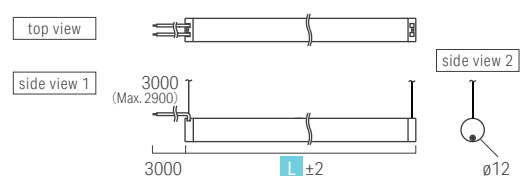

Custom order products size (RIMiT zen) Releasing in Autumn 2024

Length	Fitting length	Wattage
	L	
0109	109	0.9
0134	134	1.1
0159	159	1.3
0184	184	1.6
0209	209	1.8
0234	234	2.0
0259	259	2.2
0284	284	2.5
0309	309	2.7
0334	334	2.9
0359	359	3.1
0384	384	3.3
0409	409	3.6
0434	434	3.8
0459	459	4.0
0484	484	4.2
0509	509	4.5
0534	534	4.7
0559	559	4.9
0584	584	5.1
0609	609	5.4
0634	634	5.6
0659	659	5.8
0684	684	6.0
0709	709	6.2
0734	734	6.5
0759	759	6.7
0784	784	6.9
0809	809	7.1
0834	834	7.4
0859	859	7.6
0884	884	7.8
0909	909	8.0
0934	934	8.3
0959	959	8.5
0984	984	8.7
1009	1009	8.9