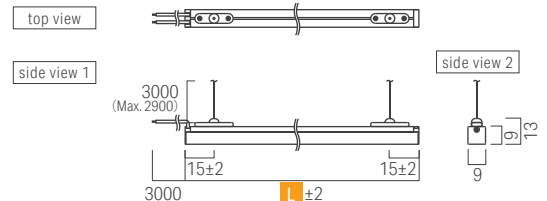

Releasing in Autumn 2024

Custom order products size

Length	Fitting length	Wattage
	<b>L</b>	
0108	107.2	0.6
0133	132.2	0.8
0158	157.2	1.0
0183	182.2	1.1
0208	207.2	1.3
0233	232.2	1.4
0258	257.2	1.6
0283	282.2	1.8
0308	307.2	1.9
0333	332.2	2.1
0358	357.2	2.2
0383	382.2	2.4
0408	407.2	2.6
0433	432.2	2.7
0458	457.2	2.9
0483	482.2	3.0
0508	507.2	3.2
0533	532.2	3.4
0558	557.2	3.5
0583	582.2	3.7
0608	607.2	3.8
0633	632.2	4.0
0658	657.2	4.2
0683	682.2	4.3
0708	707.2	4.5
0733	732.2	4.6
0758	757.2	4.8
0783	782.2	5.0
0808	807.2	5.1
0833	832.2	5.3
0858	857.2	5.4
0883	882.2	5.6
0908	907.2	5.8
0933	932.2	5.9
0958	957.2	6.1
0983	982.2	6.2
1008	1007.2	6.4

External dimension

RIMiT us

RIMiT kk

RIMiT sm

RIMiT mr

RIMiT sa

RIMiT sk

RIMiT zen