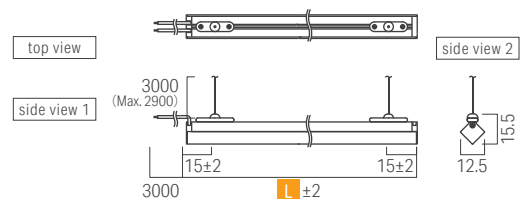

Releasing in Autumn 2024

Custom order products size

Length	Fitting length	Wattage
	<b>L</b>	
0108	107.2	0.6
0133	132.2	0.8
0158	157.2	1.0
0183	182.2	1.1
0208	207.2	1.3
0233	232.2	1.4
0258	257.2	1.6
0283	282.2	1.8
0308	307.2	1.9
0333	332.2	2.1
0358	357.2	2.2
0383	382.2	2.4
0408	407.2	2.6
0433	432.2	2.7
0458	457.2	2.9
0483	482.2	3.0
0508	507.2	3.2
0533	532.2	3.4
0558	557.2	3.5
0583	582.2	3.7
0608	607.2	3.8
0633	632.2	4.0
0658	657.2	4.2
0683	682.2	4.3
0708	707.2	4.5
0733	732.2	4.6
0758	757.2	4.8
0783	782.2	5.0
0808	807.2	5.1
0833	832.2	5.3
0858	857.2	5.4
0883	882.2	5.6
0908	907.2	5.8
0933	932.2	5.9
0958	957.2	6.1
0983	982.2	6.2
1008	1007.2	6.4

External dimension

RIMiT us

RIMiT kk

RIMiT sm

RIMiT mr

RIMiT sa

RIMiT sk

RIMiT zen