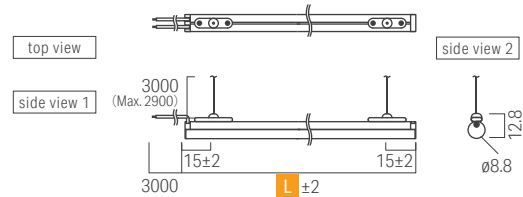

Releasing in Autumn 2024

Custom order products size

Length	Fitting length	Wattage
	<b>L</b>	
0108	107.2	0.6
0133	132.2	0.8
0158	157.2	1.0
0183	182.2	1.1
0208	207.2	1.3
0233	232.2	1.4
0258	257.2	1.6
0283	282.2	1.8
0308	307.2	1.9
0333	332.2	2.1
0358	357.2	2.2
0383	382.2	2.4
0408	407.2	2.6
0433	432.2	2.7
0458	457.2	2.9
0483	482.2	3.0
0508	507.2	3.2
0533	532.2	3.4
0558	557.2	3.5
0583	582.2	3.7
0608	607.2	3.8
0633	632.2	4.0
0658	657.2	4.2
0683	682.2	4.3
0708	707.2	4.5
0733	732.2	4.6
0758	757.2	4.8
0783	782.2	5.0
0808	807.2	5.1
0833	832.2	5.3
0858	857.2	5.4
0883	882.2	5.6
0908	907.2	5.8
0933	932.2	5.9
0958	957.2	6.1
0983	982.2	6.2
1008	1007.2	6.4

External dimension

RIMiT us

RIMiT kk

RIMiT sm

RIMiT mr

RIMiT sa

RIMiT sk

RIMiT zen