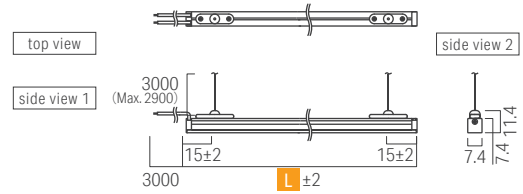

Custom order products size

Length	Fitting length	Wattage
	L	
0108	107.2	0.6
0133	132.2	0.8
0158	157.2	1.0
0183	182.2	1.1
0208	207.2	1.3
0233	232.2	1.4
0258	257.2	1.6
0283	282.2	1.8
0308	307.2	1.9
0333	332.2	2.1
0358	357.2	2.2
0383	382.2	2.4
0408	407.2	2.6
0433	432.2	2.7
0458	457.2	2.9
0483	482.2	3.0
0508	507.2	3.2
0533	532.2	3.4
0558	557.2	3.5
0583	582.2	3.7
0608	607.2	3.8
0633	632.2	4.0
0658	657.2	4.2
0683	682.2	4.3
0708	707.2	4.5
0733	732.2	4.6
0758	757.2	4.8
0783	782.2	5.0
0808	807.2	5.1
0833	832.2	5.3
0858	857.2	5.4
0883	882.2	5.6
0908	907.2	5.8
0933	932.2	5.9
0958	957.2	6.1
0983	982.2	6.2
1008	1007.2	6.4

External dimension

RIMiT us

RIMiT kk

RIMiT sm

RIMiT mr

RIMiT sa

RIMiT sk

RIMiT zen

Releasing in Autumn 2024

Custom order products size (RIMiT zen) Releasing in Autumn 2024

Length	Fitting length	Wattage
	L	
0109	109	0.9
0134	134	1.1
0159	159	1.3
0184	184	1.6
0209	209	1.8
0234	234	2.0
0259	259	2.2
0284	284	2.5
0309	309	2.7
0334	334	2.9
0359	359	3.1
0384	384	3.3
0409	409	3.6
0434	434	3.8
0459	459	4.0
0484	484	4.2
0509	509	4.5
0534	534	4.7
0559	559	4.9
0584	584	5.1
0609	609	5.4
0634	634	5.6
0659	659	5.8
0684	684	6.0
0709	709	6.2
0734	734	6.5
0759	759	6.7
0784	784	6.9
0809	809	7.1
0834	834	7.4
0859	859	7.6
0884	884	7.8
0909	909	8.0
0934	934	8.3
0959	959	8.5
0984	984	8.7
1009	1009	8.9