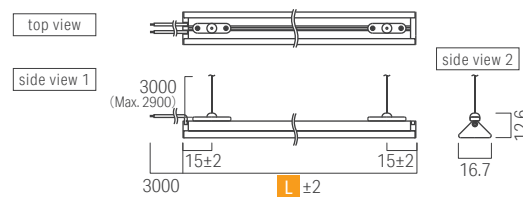

Releasing in Autumn 2024

Custom order products size

Length	Fitting length	Wattage
	<b>L</b>	
0108	107.2	0.6
0133	132.2	0.8
0158	157.2	1.0
0183	182.2	1.1
0208	207.2	1.3
0233	232.2	1.4
0258	257.2	1.6
0283	282.2	1.8
0308	307.2	1.9
0333	332.2	2.1
0358	357.2	2.2
0383	382.2	2.4
0408	407.2	2.6
0433	432.2	2.7
0458	457.2	2.9
0483	482.2	3.0
0508	507.2	3.2
0533	532.2	3.4
0558	557.2	3.5
0583	582.2	3.7
0608	607.2	3.8
0633	632.2	4.0
0658	657.2	4.2
0683	682.2	4.3
0708	707.2	4.5
0733	732.2	4.6
0758	757.2	4.8
0783	782.2	5.0
0808	807.2	5.1
0833	832.2	5.3
0858	857.2	5.4
0883	882.2	5.6
0908	907.2	5.8
0933	932.2	5.9
0958	957.2	6.1
0983	982.2	6.2
1008	1007.2	6.4

External dimension

RIMiT us

RIMiT kk

RIMiT sm

RIMiT mr

RIMiT sa

RIMiT sk

RIMiT zen