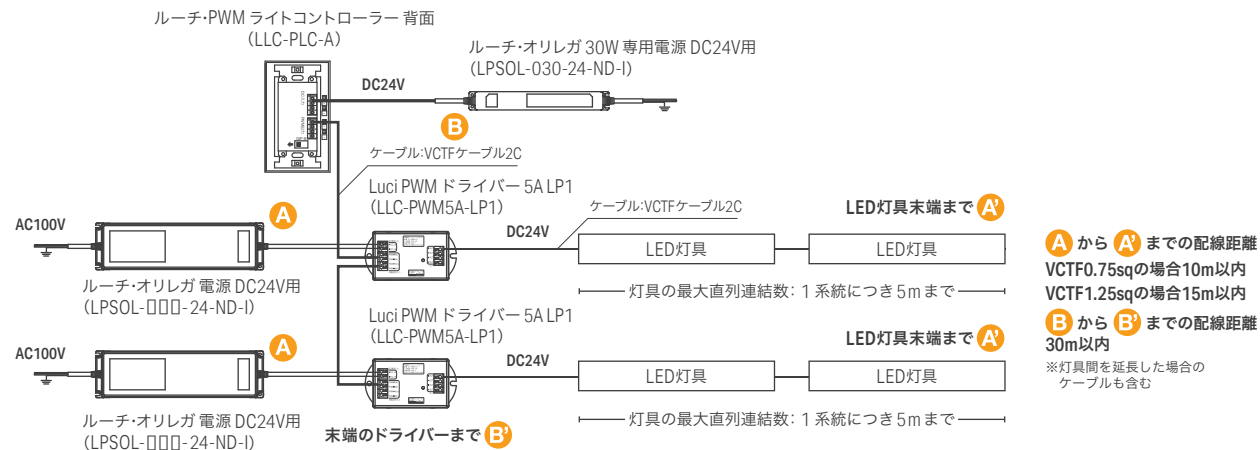

外形図

共通仕様

入力電圧	DC24V
使用環境	屋内(結露無きこと)
最大直列連結数	3m
材質(本体)	ポリカーボネート・アルミニウム
付属品	取付パーツ 2個
オプション品	取付パーツ, 電源ケーブル
適合基準・規格	-
調光	可
電源	要

電源の選定

接続総数	電源		
	型番	価格	サイズ
0.5m	LPSOL-030-24-ND-I	¥12,000	W35 H38 D250
1.5m	LPSOL-075-24-ND-I	¥14,000	W50 H52 D258.6
3m	LPSOL-145-24-ND-I	¥20,000	W65 H55 D226

型番 CAD-1000-MCFC-I / CAD-5000-MCFC-I
価格 ¥1,000 / ¥3,000
コネクタ接続時 灯具間送り配線ケーブル

ルーチ・レクタ AAA スペクトC

灯具の設置

灯具を取付パーツで設置する場合

灯具を縦向きに設置する場合

灯具の配線距離

調光しない場合の配線

電源 1 台で調光する場合の配線

電源 2 台以上で調光する場合の配線

対応ドライバー・コントローラー

調光スイッチ

ルーチ・PWM ライトコントローラー
型番 LLC-PLC-A サイズ W70 H120 D40 mm
価格 ¥24,000
調光スイッチ
電源 1 台までドライバー不要

電源 2 台以上で調光

ルーチ・PWM 調光ドライバー 5A LP1
型番 LLC-PWM5A-LP1 サイズ W56 H104 D24 mm
価格 ¥14,000
PWM調光信号を制御
電源を2台以上使用して調光する場合