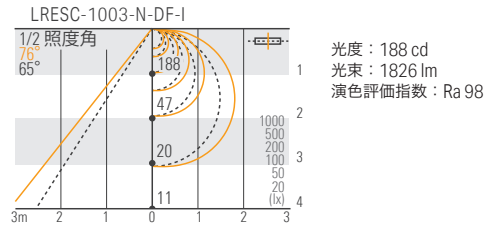

状況に応じて明るさを調整可能

オプション品
ライトコントローラー

型番

LRESC-□□□□ - □ - DF - I

商品名	サイズ	光源色	カバー種類	耐候仕様
LRESC	0503 1003	D:D65 6500K 昼光色 N:D50 5000K 昼白色	DF:乳半カバー	I:屋内

光学データ

個別仕様

サイズ	0503	1003
型番	LRESC-0503-□-DF-I	LRESC-1003-□-DF-I
価格(税別)	¥17,500	¥35,000
消費電力	16.8 W	33.6 W
灯具の長さ(L)	503 mm	1003 mm
質量	220 g	420 g
消費効率	66.8 lm/W	66.8 lm/W
光源色(色温度)	○=通常取扱色 * =計算値	
D:D65 6500K 昼光色	Ra 97 ○ 877 lm*	Ra 97 ○ 1755 lm
N:D50 5000K 昼白色	Ra 97 ○ 913 lm*	Ra 97 ○ 1826 lm

外形図

共通仕様

入力電圧	DC24V
使用環境	屋内(結露無きこと)
最大直列連結数	3m
材質(本体)	ポリカーボネート・アルミニウム
付属品	取付パーツ 2個
オプション品	取付パーツ, 電源ケーブル
適合基準・規格	-
調光	可
電源	要

電源の選定

接続総数	電源		
	型番	価格	サイズ
0.5m	LPSOL-030-24-ND-I	¥12,000	W35 H38 D250
1.5m	LPSOL-075-24-ND-I	¥14,000	W50 H52 D258.6
3m	LPSOL-145-24-ND-I	¥20,000	W65 H55 D226