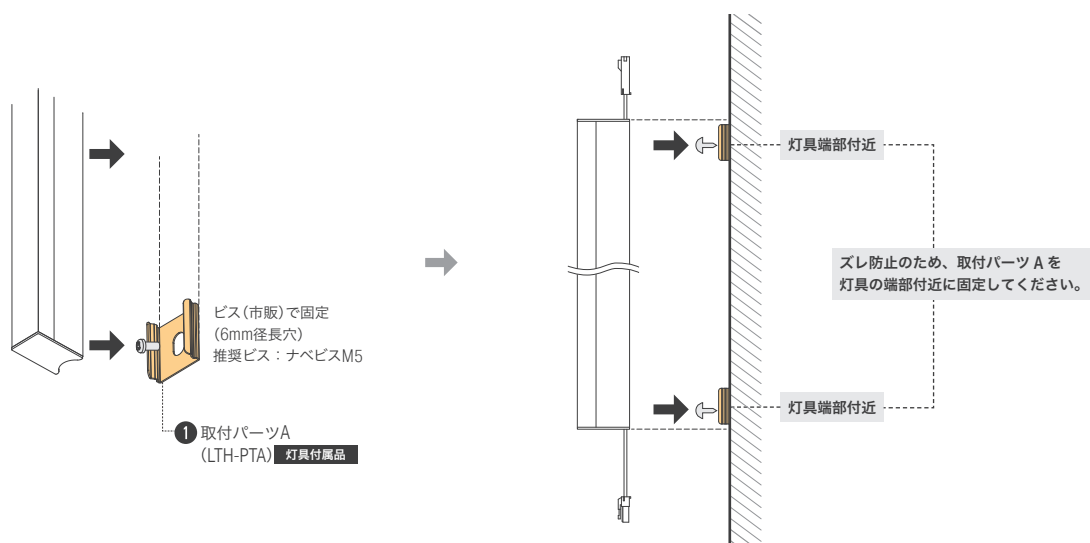

型番 CAD-1000-MCFC-I / CAD-5000-MCFC-I
価格 ¥1,000 / ¥3,000
コネクタ接続時 灯具間送り配線ケーブル

ルーチ・レクタ AAA スペクトC

灯具の設置

灯具を取付パーツで設置する場合

灯具を縦向きに設置する場合

灯具の配線距離

調光しない場合の配線

電源 1 台で調光する場合の配線