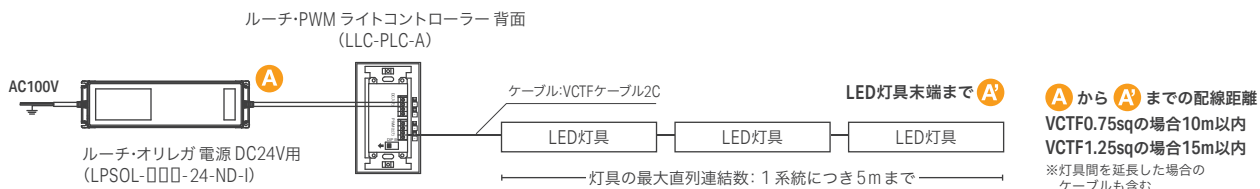

型番 CAD-1000-MCFC-I / CAD-5000-MCFC-I
価格 ¥1,000 / ¥3,000
コネクタ接続時 灯具間送り配線ケーブル

ルーチ・レクタ AAA スペクトC

灯具の設置

灯具を取付パーツで設置する場合

灯具を縦向きに設置する場合

灯具の配線距離

調光しない場合の配線

電源 1 台で調光する場合の配線