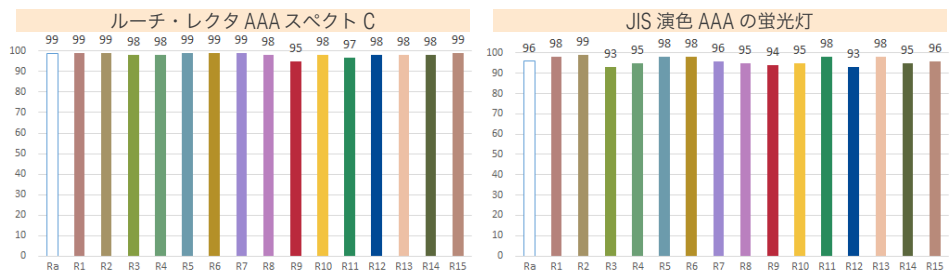

LRESC

ルーチ・レクタ AAA スペクトC

商品パンフレット

ルーチ・レクタ AAA スペクト C LRESC

- ドットを完全に除去したシームレスな照明
- 取付パーツが灯具内に納まるコンパクト設計
- 直見せも可能なシンプルデザイン

POINT

1 演色AAA相当の実現

Ra 95以上、Ri 90以上

状況に応じて明るさを調整可能

オプション品
ライトコントローラー

型番

LRESC-□□□□ - □ - DF - I

商品名	サイズ	光源色	カバー種類	耐候仕様
LRESC	0503 1003	D:D65 6500K 昼光色 N:D50 5000K 昼白色	DF:乳半カバー	I:屋内

光学データ

個別仕様

サイズ	0503	1003
型番	LRESC-0503-□-DF-I	LRESC-1003-□-DF-I
価格(税別)	¥17,500	¥35,000
消費電力	16.8 W	33.6 W
灯具の長さ(L)	503 mm	1003 mm
質量	220 g	420 g
消費効率	66.8 lm/W	66.8 lm/W
光源色(色温度)	○=通常取扱色 * =計算値	
D:D65 6500K 昼光色	Ra 97 ○ 877 lm*	Ra 97 ○ 1755 lm
N:D50 5000K 昼白色	Ra 97 ○ 913 lm*	Ra 97 ○ 1826 lm