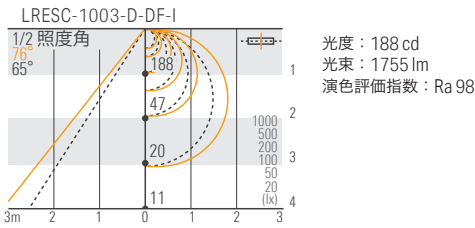

状況に応じて明るさを調整可能

オプション品
ライトコントローラー

型番

LRESC-□□□□ - □ - DF - I

商品名	サイズ	光源色	カバー種類	耐候仕様
LRESC	0503 1003	D:D65 6500K 昼光色 N:D50 5000K 昼白色	DF:乳半カバー	I:屋内

光学データ

個別仕様

サイズ	0503	1003
型番	LRESC-0503-□-DF-I	LRESC-1003-□-DF-I
価格(税別)	¥17,500	¥35,000
消費電力	16.8 W	33.6 W
灯具の長さ(L)	503 mm	1003 mm
質量	220 g	420 g
消費効率	66.8 lm/W	66.8 lm/W
光源色(色温度)	○=通常取扱色 * =計算値	
D:D65 6500K 昼光色	Ra 97 ○ 877 lm*	Ra 97 ○ 1755 lm
N:D50 5000K 昼白色	Ra 97 ○ 913 lm*	Ra 97 ○ 1826 lm

外形図

共通仕様

入力電圧	DC24V
使用環境	屋内(結露無きこと)
最大直列連結数	3m
材質(本体)	ポリカーボネート・アルミニウム
付属品	取付パーツ 2個
オプション品	取付パーツ, 電源ケーブル
適合基準・規格	-
調光	可
電源	要

電源の選定

接続総数	電源		
	型番	価格	サイズ
0.5m	LPSOL-030-24-ND-I	¥12,000	W35 H38 D250
1.5m	LPSOL-075-24-ND-I	¥14,000	W50 H52 D258.6
3m	LPSOL-145-24-ND-I	¥20,000	W65 H55 D226