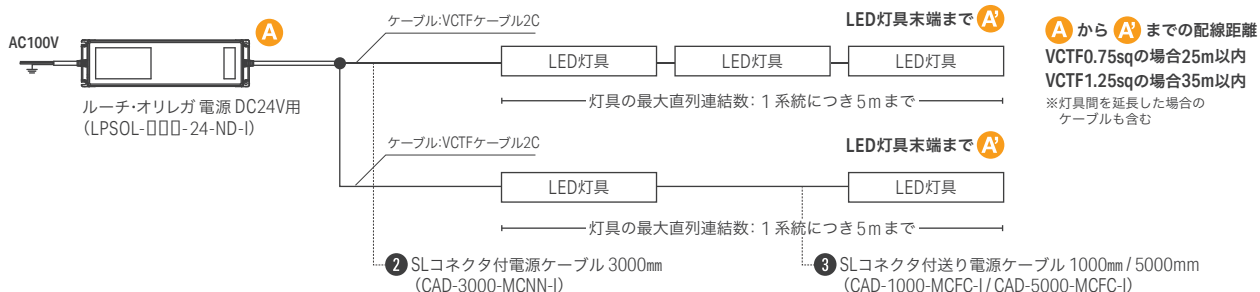

状況に応じて明るさを調整可能

オプション品
ライトコントローラー

型番

LRESC-□□□□ - □ - DF - I

商品名	サイズ	光源色	カバー種類	耐候仕様
LRESC	0503 1003	D:D65 6500K 昼光色 N:D50 5000K 昼白色	DF:乳半カバー	I:屋内

光学データ

個別仕様

サイズ	0503	1003
型番	LRESC-0503-□-DF-I	LRESC-1003-□-DF-I
価格(税別)	¥17,500	¥35,000
消費電力	16.8 W	33.6 W
灯具の長さ(L)	503 mm	1003 mm
質量	220 g	420 g
消費効率	66.8 lm/W	66.8 lm/W
光源色(色温度)	○=通常取扱色 * =計算値	
D:D65 6500K 昼光色	Ra 97 ○ 877 lm*	Ra 97 ○ 1755 lm
N:D50 5000K 昼白色	Ra 97 ○ 913 lm*	Ra 97 ○ 1826 lm

外形図

共通仕様

入力電圧	DC24V
使用環境	屋内(結露無きこと)
最大直列連結数	3m
材質(本体)	ポリカーボネート・アルミニウム
付属品	取付パーツ 2個
オプション品	取付パーツ, 電源ケーブル
適合基準・規格	-
調光	可
電源	要

電源の選定

接続総数	電源		
	型番	価格	サイズ
0.5m	LPSOL-030-24-ND-I	¥12,000	W35 H38 D250
1.5m	LPSOL-075-24-ND-I	¥14,000	W50 H52 D258.6
3m	LPSOL-145-24-ND-I	¥20,000	W65 H55 D226

型番 CAD-1000-MCFC-I / CAD-5000-MCFC-I
価格 ¥1,000 / ¥3,000
コネクタ接続時 灯具間送り配線ケーブル

ルーチ・レクタ AAA スペクトC

灯具の設置

灯具を取付パーツで設置する場合

灯具を縦向きに設置する場合

灯具の配線距離

調光しない場合の配線

電源 1 台で調光する場合の配線