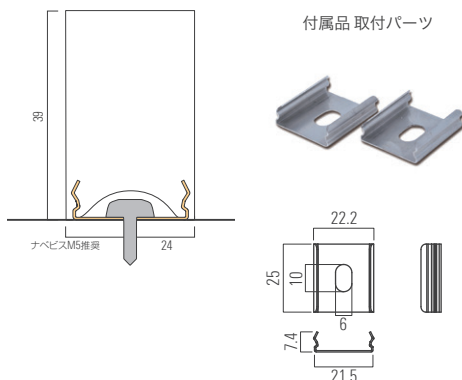

POINT

2 灯具の末端までしっかり光る

灯具を連結して設置するとき、繋ぎ目部分の光が足りず、暗くなってしまうケース(ダークスポット)が散見されますが、ルーチ・レクタ AAA スペクト Cは灯具末端までしっかり光ります。また、スクエア形状を生かして、直角に組み合わせることも可能。

POINT

3 簡単施工

既存の蛍光灯部に取り付け可能

POINT

4 調光対応

状況に応じて明るさを調整可能

オプション品
ライトコントローラー

型番

LRESC-□□□□ - □ - DF - I

商品名	サイズ	光源色	カバー種類	耐候仕様
LRESC	0503 1003	D:D65 6500K 昼光色 N:D50 5000K 昼白色	DF:乳半カバー	I:屋内

光学データ

個別仕様

サイズ	0503	1003
型番	LRESC-0503-□-DF-I	LRESC-1003-□-DF-I
価格(税別)	¥17,500	¥35,000
消費電力	16.8 W	33.6 W
灯具の長さ(L)	503 mm	1003 mm
質量	220 g	420 g
消費効率	66.8 lm/W	66.8 lm/W
光源色(色温度)	○=通常取扱色 * =計算値	
D:D65 6500K 昼光色	Ra 97 ○ 877 lm*	Ra 97 ○ 1755 lm
N:D50 5000K 昼白色	Ra 97 ○ 913 lm*	Ra 97 ○ 1826 lm

外形図

共通仕様

入力電圧	DC24V
使用環境	屋内(結露無きこと)
最大直列連結数	3m
材質(本体)	ポリカーボネート・アルミニウム
付属品	取付パーツ 2個
オプション品	取付パーツ, 電源ケーブル
適合基準・規格	-
調光	可
電源	要

電源の選定

接続総数	電源		
	型番	価格	サイズ
0.5m	LPSOL-030-24-ND-I	¥12,000	W35 H38 D250
1.5m	LPSOL-075-24-ND-I	¥14,000	W50 H52 D258.6
3m	LPSOL-145-24-ND-I	¥20,000	W65 H55 D226