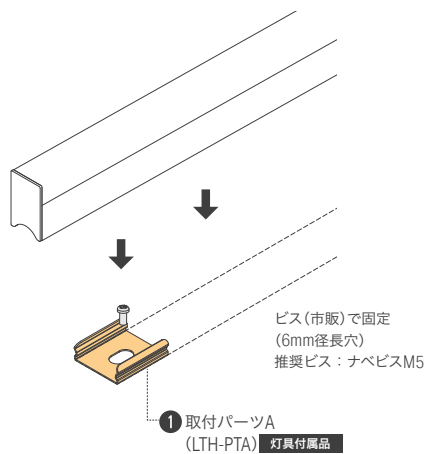

ルーチ・レクタ AAA スペクトC

灯具の設置

灯具を取付パーツで設置する場合