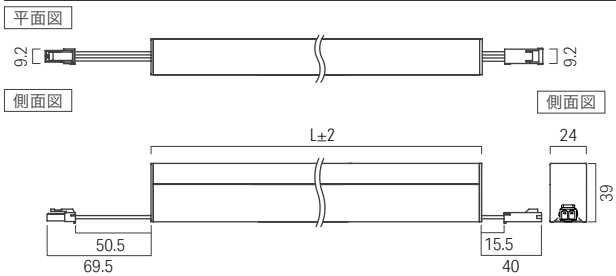

状況に応じて明るさを調整可能

オプション品
ライトコントローラー

型番

LRESC-□□□□ - □ - DF - I

商品名	サイズ	光源色	カバー種類	耐候仕様
LRESC	0503 1003	D:D65 6500K 昼光色 N:D50 5000K 昼白色	DF:乳半カバー	I:屋内

光学データ

個別仕様

サイズ	0503	1003
型番	LRESC-0503-□-DF-I	LRESC-1003-□-DF-I
価格(税別)	¥17,500	¥35,000
消費電力	16.8 W	33.6 W
灯具の長さ(L)	503 mm	1003 mm
質量	220 g	420 g
消費効率	66.8 lm/W	66.8 lm/W
光源色(色温度)	○=通常取扱色 * =計算値	
D:D65 6500K 昼光色	Ra 97 ○ 877 lm*	Ra 97 ○ 1755 lm
N:D50 5000K 昼白色	Ra 97 ○ 913 lm*	Ra 97 ○ 1826 lm

外形図

共通仕様

入力電圧	DC24V
使用環境	屋内(結露無きこと)
最大直列連結数	3m
材質(本体)	ポリカーボネート・アルミニウム
付属品	取付パーツ 2個
オプション品	取付パーツ, 電源ケーブル
適合基準・規格	-
調光	可
電源	要

電源の選定

接続総数	電源		
	型番	価格	サイズ
0.5m	LPSOL-030-24-ND-I	¥12,000	W35 H38 D250
1.5m	LPSOL-075-24-ND-I	¥14,000	W50 H52 D258.6
3m	LPSOL-145-24-ND-I	¥20,000	W65 H55 D226