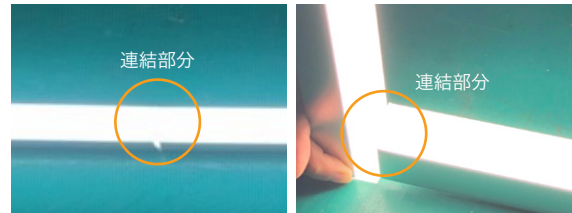

LRESC

ルーチ・レクタ AAA スペクトC

商品パンフレット

ルーチ・レクタ AAA スペクト C LRESC

- ドットを完全に除去したシームレスな照明
- 取付パーツが灯具内に納まるコンパクト設計
- 直見せも可能なシンプルデザイン

POINT

1 演色AAA相当の実現

Ra 95以上、Ri 90以上

POINT

2 灯具の末端までしっかり光る

灯具を連結して設置するとき、繋ぎ目部分の光が足りず、暗くなってしまうケース(ダークスポット)が散見されますが、ルーチ・レクタ AAA スペクト Cは灯具末端までしっかり光ります。また、スクエア形状を生かして、直角に組み合わせることも可能。

POINT

3 簡単施工

既存の蛍光灯部に取り付け可能

POINT

4 調光対応