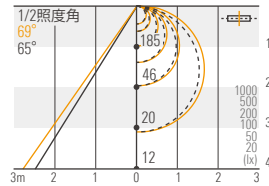

LSXAC-0963-100-L27-DF-I

光源色 2700 K
光度 185 cd
光束 734 lm
演色評価指数 Ra 88