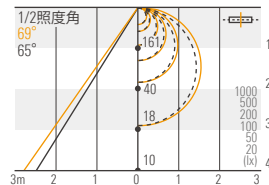

LSXAC-0963-100-L24-DF-I

光源色 2400 K
光度 161 cd
光束 639 lm
演色評価指数 Ra 88