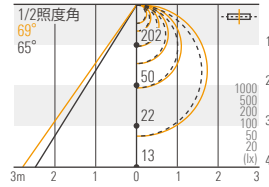

LSXAC ルーチ・シルクス® 100V

取扱光源色

4200K 3500K 3000K 2700K 2400K

光学データ

LSXAC-0963-100-W-DF-I

光源色 4200 K
光度 202 cd
光束 801 lm
演色評価指数 Ra 88

LSXAC-0963-100-WW-DF-I

光源色 3500 K
光度 200 cd
光束 795 lm
演色評価指数 Ra 87

LSXAC-0963-100-L30-DF-I

光源色 3000 K
光度 183 cd
光束 730 lm
演色評価指数 Ra 90

LSXAC-0963-100-L27-DF-I

光源色 2700 K
光度 185 cd
光束 734 lm
演色評価指数 Ra 88

LSXAC-0963-100-L24-DF-I

光源色 2400 K
光度 161 cd
光束 639 lm
演色評価指数 Ra 88

株式会社 Luci