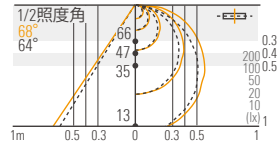

LNL-0984-L24-DF-I

光源色 2400 K
光度 13 cd
光束 52 lm
演色評価指数 Ra 85