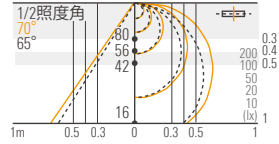

LNL ルーチ・ナノライン

取扱光源色

5300K 4200K 3500K 3000K 2700K 2400K

光学データ

LNL-0984-W-DF-I

光源色 4200 K
光度 16 cd
光束 66 lm
演色評価指数 Ra 92

LNL-0984-WW-DF-I

光源色 3500K
光度 15 cd
光束 58 lm
演色評価指数 Ra 91

LNL-0984-L30-DF-I

光源色 3000K
光度 16 cd
光束 65 lm
演色評価指数 Ra 87

LNL-0984-L27-DF-I

光源色 2700 K
光度 15 cd
光束 59 lm
演色評価指数 Ra 87

LNL-0984-L24-DF-I

光源色 2400 K
光度 13 cd
光束 52 lm
演色評価指数 Ra 85

株式会社 Luci