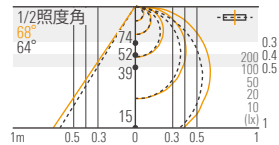

LNL-0984-L27-DF-I

光源色 2700 K
光度 15 cd
光束 59 lm
演色評価指数 Ra 87