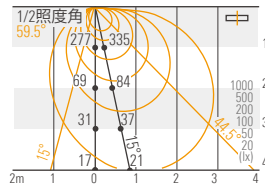

LCEF-1170-L27-DF-I

光源色 2700 K
光度 277 cd
光束 1399 lm
演色評価指数 Ra 93