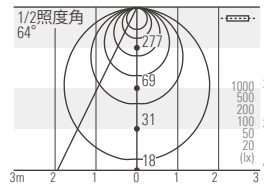

LCEF-1170-L27-DF-I

光源色 2700 K
光度 277 cd
光束 1399 lm
演色評価指数 Ra 93