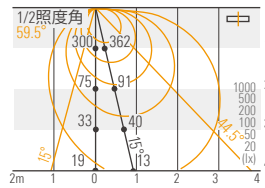

LCEF-1170-WW-DF-I

光源色 3500 K
光度 300 cd
光束 1514 lm
演色評価指数 Ra 93