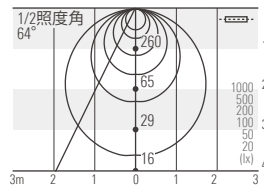

LCEF-1170-L24-DF-I

光源色 2400 K
光度 260 cd
光束 1310 lm
演色評価指数 Ra 93