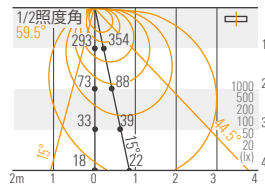

LCEF-1170-L30-DF-I

光源色 3000 K
光度 293 cd
光束 1478 lm
演色評価指数 Ra 94