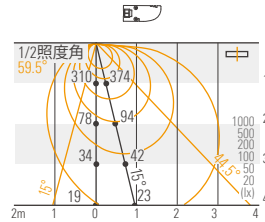

光学データ

LCEF-1170-W-DF-I

光源色 4000 K
光度 310 cd
光束 1565 lm
演色評価指数 Ra 92