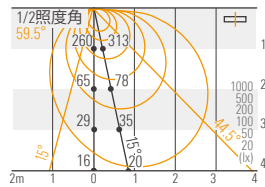

LCEF-1170-L24-DF-I

光源色 2400 K
光度 260 cd
光束 1310 lm
演色評価指数 Ra 93