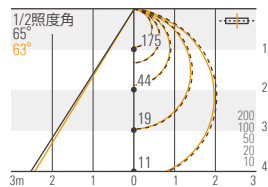

LFPCF25-1040-100-L27-CL-I

光源色 2700 K
光度 175 cd
光束 480 lm
演色評価指数 Ra 85