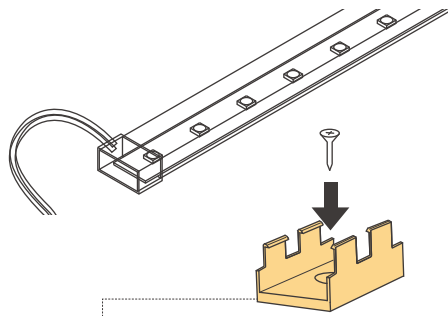

結線用端子

⑦ ライティング・コネクタ

型番 LC-TW
価格 ¥250/1個

分電盤からのケーブルと
灯具の電源ケーブルの
結線用端子
ケーブル1本につき
2個(+用、-用)使います

Luci Power FLEX 100V CF

灯具の設置

灯具を取付クリップで設置する場合

- ① パワーフレックス 100Vビス留め用取付クリップ (LFP25-PT) 灯具付属品

ビス(市販)で固定
推奨ビス：皿ビスM4

推奨ピッチ 300mm以下、1m に最低3個

光源の設置位置によって、ダークスポットが出てしまう場合があります。壁面から50mmほど離すことにより、回避することができます。

連結部分の接続のために、幅50mmほどのスペースが必要になる場合があります

灯具を取付クリップ30°で設置する場合

- ② パワーフレックス 100V用取付クリップ30° (LFP25-30PT)