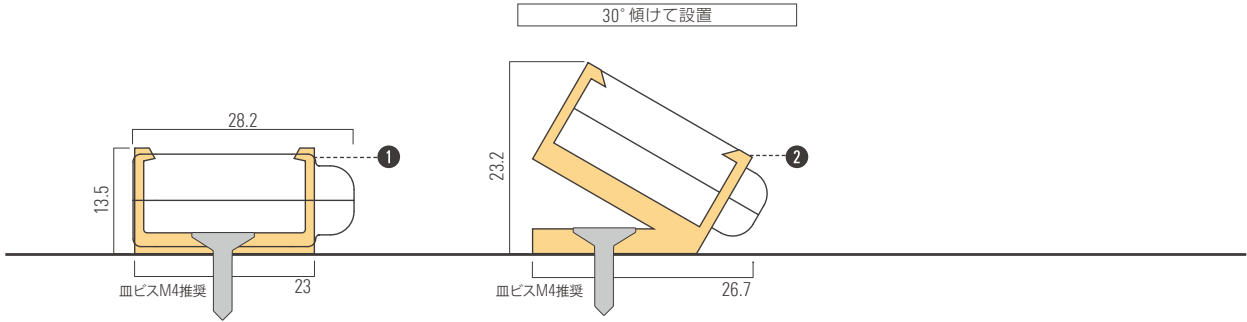

オプション品取付時断面図

オプション品

① パワーフレックス 100Vビス留め用取付クリップ **灯具付属品**

型番 LFP25-PT
価格 ¥400/1袋2個入り

灯具を直線状に設置
灯具付属品として
4個同梱されています

② パワーフレックス 100V用取付クリップ30°

型番 LFP25-30PT
価格 ¥400/1袋2個入り

灯具を30°傾けて設置

電源ケーブル

③ PSEコネクタ付電源コード 3000mm **必須**

型番 CAA-3000-FHNN-I
価格 ¥1,500

灯具の点灯のために、1系統につき1本をご用意ください

電源ケーブル

④ ラインコンセント用電源ケーブル 400mm **必須**

型番 CAA-0400-FHLC-I
価格 ¥1,800

灯具の点灯のために、1系統につき1本をご用意ください

電源ケーブル

⑤ 2極コンセント用電源ケーブル 2500mm **必須**

型番 CAA-2500-FHTP-I
価格 ¥1,500

灯具の点灯のために、1系統につき1本をご用意ください

本製品の点灯には③④⑤
いずれかの電源ケーブルが必要です

送り配線ケーブル

⑥ PSEコネクタ付送り配線コード 1000mm

型番 CAA-1000-MHFF-I
価格 ¥2,200

結線用端子

⑦ ライティング・コネクタ

型番 LC-TW
価格 ¥250/1個

分電盤からのケーブルと
灯具の電源ケーブルの
結線用端子
ケーブル1本につき
2個(+用、-用)使います