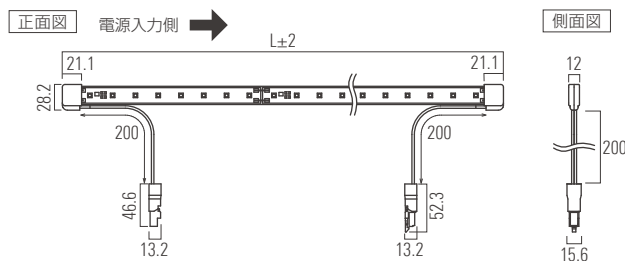

光学データ

光学データ一覧は
P.207をご覧ください

個別仕様

サイズ	0232	0434	0636	0838	1040	1242	1444
型番	LFPCF25-0232-100-□-CL-I	LFPCF25-0434-100-□-CL-I	LFPCF25-0636-100-□-CL-I	LFPCF25-0838-100-□-CL-I	LFPCF25-1040-100-□-CL-I	LFPCF25-1242-100-□-CL-I	LFPCF25-1444-100-□-CL-I
価格	¥14,000	¥16,000	¥18,000	¥20,000	¥22,000	¥24,000	¥26,000
消費電力	2.5 W	5.0 W	7.5 W	10 W	12.5 W	15W	17.5W
灯具の長さ(L)	232mm	434mm	636mm	838mm	1040mm	1242mm	1444mm
質量	40g	78g	93g	116g	147g	174g	201g
消費効率(L27の場合)	38.4 lm/W	38.4 lm/W	38.4 lm/W	38.4 lm/W	38.4 lm/W	38.4 lm/W	38.4 lm/W
光源色(色温度)	○=通常取扱色 □=受注生産色(目安納期:2週間) —=取扱無 * =計算値						
D 7100K	—	—	—	—	—	—	—
N 5300K Ra 88	□ 117 lm*	□ 234 lm*	□ 350 lm*	□ 467 lm*	□ 584 lm	□ 701 lm*	□ 817 lm*
W 4200K Ra 85	□ 120 lm*	□ 241 lm*	□ 361 lm*	□ 482 lm*	□ 602 lm	□ 722 lm*	□ 843 lm*
WW 3500K Ra 84	□ 120 lm*	□ 239 lm*	□ 359 lm*	□ 478 lm*	□ 598 lm	□ 717 lm*	□ 837 lm*
L30 3000K Ra 87	○ 106 lm*	○ 211 lm*	○ 317 lm*	○ 422 lm*	○ 528 lm	○ 633 lm*	○ 739 lm*
L27 2700K Ra 85	○ 96 lm*	○ 192 lm*	○ 288 lm*	○ 384 lm*	○ 480 lm	○ 575 lm*	○ 671 lm*
L24 2400K	—	—	—	—	—	—	—
L21 2100K	—	—	—	—	—	—	—
L19 1900K	—	—	—	—	—	—	—

共通仕様

入力電圧	AC100V
使用環境	屋内(結露無きこと)
最大直列連結数	30m
材質(本体)	ポリカーボネート
付属品	①取付クリップ 4個
オプション品	取付クリップ, 電源ケーブル, 送り配線ケーブル, ライティング・コネクタ
適合基準・規格	安全基準: 電気用品安全法(PSE) ※棚下(陳列物照射), 装飾, 間接照明用途限定
調光	不可
電源	不要

外形図

電源入力方向について:
基板に印字されている「Luci」ロゴの「L」側から電源を入力してください
本製品の点灯には③④⑤いずれかの電源ケーブルが必要です。