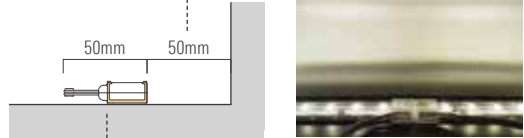

ビス(市販)で固定
推奨ビス：皿ビスM4

推奨ピッチ 300mm以下、1m に最低3個

光源の設置位置によって、ダークスポットが出てしまう場合があります。壁面から50mmほど離すことにより、回避することができます。

連結部分の接続のために、幅50mmほどのスペースが必要になる場合があります

灯具を取付クリップ30°で設置する場合

- ② パワーフレックス 100V用取付クリップ30° (LFP25-30PT)