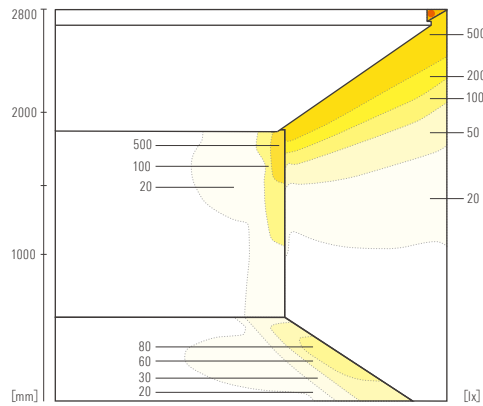

光源色 3000 K
光度 190 cd
光束 528 lm
演色評価指数 Ra 87

LFPCF25-1040-100-L27-CL-I

光源色 2700 K
光度 175 cd
光束 480 lm
演色評価指数 Ra 85

推奨設置寸法

2700Kの場合

コーニス照明1 CH=2800

コーニス照明2 CH=2800

コーブ(天井面) CH=2800