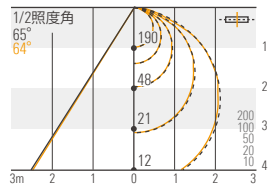

LFPCF25-1040-100-L30-CL-I

光源色 3000 K
光度 190 cd
光束 528 lm
演色評価指数 Ra 87