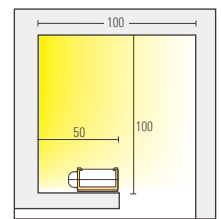

光源色 3000 K
光度 190 cd
光束 528 lm
演色評価指数 Ra 87

LFPCF25-1040-100-L27-CL-I

光源色 2700 K
光度 175 cd
光束 480 lm
演色評価指数 Ra 85

推奨設置寸法

2700Kの場合

コーニス照明1 CH=2800

コーニス照明2 CH=2800

コーブ(天井面) CH=2800