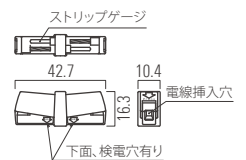

結線用端子

⑦ ライティング・コネクタ

型番 LC-TW
価格 ¥250/1個

分電盤からのケーブルと
灯具の電源ケーブルの
結線用端子
ケーブル1本につき
2個(+用、-用)使います