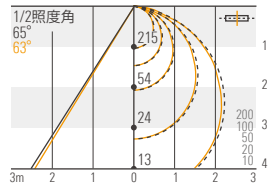

LFPCF25-1040-100-WW-CL-I

光源色 3500 K
光度 215 cd
光束 598 lm
演色評価指数 Ra 84