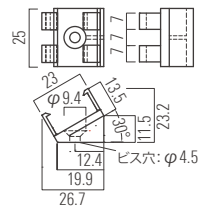

② パワーフレックス 100V用取付クリップ30°

型番 LFP25-30PT
価格 ¥400/1袋2個入り

灯具を30°傾けて設置