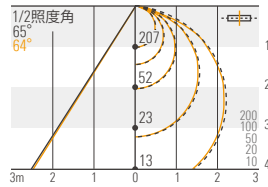

光学データ・推奨設置寸法

LFPCF ルーチ・パワーフレックス 100V CF

取扱光源色

5300K 4200K 3500K 3000K 2700K

商品詳細は P.58 をご覧ください

光学データ

LFPCF25-1040-100-N-CL-I

光源色 5300 K
光度 207 cd
光束 584 lm
演色評価指数 Ra 88

LFPCF25-1040-100-W-CL-I

光源色 4200 K
光度 215 cd
光束 602 lm
演色評価指数 Ra 85

LFPCF25-1040-100-WW-CL-I

光源色 3500 K
光度 215 cd
光束 598 lm
演色評価指数 Ra 84

LFPCF25-1040-100-L30-CL-I

光源色 3000 K
光度 190 cd
光束 528 lm
演色評価指数 Ra 87

LFPCF25-1040-100-L27-CL-I

光源色 2700 K
光度 175 cd
光束 480 lm
演色評価指数 Ra 85

推奨設置寸法

2700Kの場合

コーニス照明1 CH=2800

コーニス照明2 CH=2800

コーブ(天井面) CH=2800