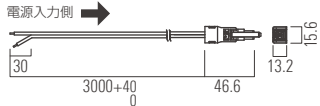

電源ケーブル

③ PSEコネクタ付電源コード 3000mm **必須**

型番 CAA-3000-FHNN-I
価格 ¥1,500

灯具の点灯のために、1系統につき1本をご用意ください