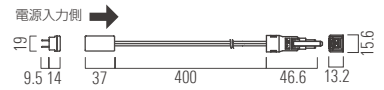

電源ケーブル

③ PSEコネクタ付電源コード 3000mm **必須**

型番 CAA-3000-FHNN-I
価格 ¥1,500

灯具の点灯のために、1系統につき1本をご用意ください

電源ケーブル

④ ラインコンセント用電源ケーブル 400mm **必須**

型番 CAA-0400-FHLC-I
価格 ¥1,800

灯具の点灯のために、1系統につき1本をご用意ください