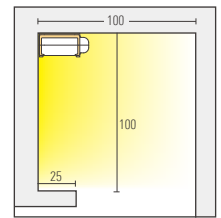

光源色 3000 K
光度 190 cd
光束 528 lm
演色評価指数 Ra 87

LFPCF25-1040-100-L27-CL-I

光源色 2700 K
光度 175 cd
光束 480 lm
演色評価指数 Ra 85

推奨設置寸法

2700Kの場合

コーニス照明1 CH=2800

コーニス照明2 CH=2800

コーブ(天井面) CH=2800