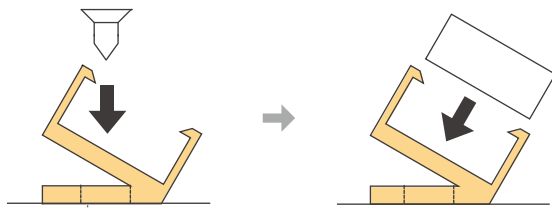

ビス(市販)で固定
推奨ビス：皿ビスM4

推奨ピッチ 300mm以下、1m に最低3個

光源の設置位置によって、ダークスポットが出てしまう場合があります。壁面から50mmほど離すことにより、回避することができます。

連結部分の接続のために、幅50mmほどのスペースが必要になる場合があります

灯具を取付クリップ30°で設置する場合

- ② パワーフレックス 100V用取付クリップ30° (LFP25-30PT)