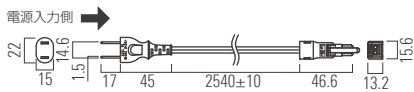

電源ケーブル

⑤ 2極コンセント用電源ケーブル 2500mm **必須**

型番 CAA-2500-FHTP-I
価格 ¥1,500

灯具の点灯のために、1系統につき1本をご用意ください