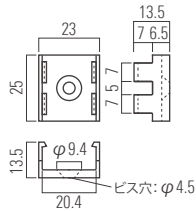

オプション品

① パワーフレックス 100Vビス留め用取付クリップ **灯具付属品**

型番 LFP25-PT
価格 ¥400/1袋2個入り

灯具を直線状に設置
灯具付属品として
4個同梱されています