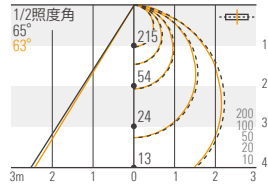

LFPCF25-1040-100-W-CL-I

光源色 4200 K
光度 215 cd
光束 602 lm
演色評価指数 Ra 85