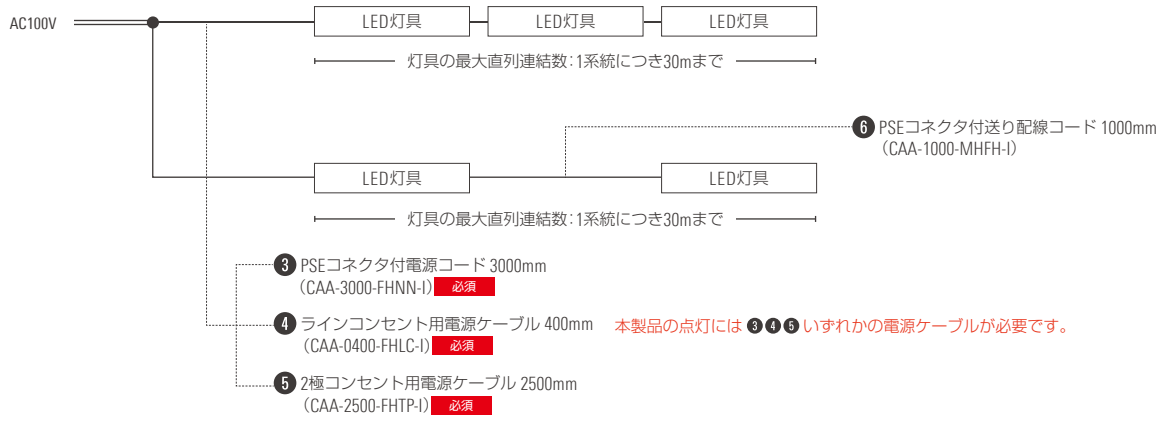

ビス(市販)で固定
推奨ビス：皿ビスM4

推奨ピッチ 300mm以下、1m に最低3個

光源の設置位置によって、ダークスポットが出てしまう場合があります。壁面から50mmほど離すことにより、回避することができます。

連結部分の接続のために、幅50mmほどのスペースが必要になる場合があります

灯具を取付クリップ30°で設置する場合

- ② パワーフレックス 100V用取付クリップ30° (LFP25-30PT)

ビス(市販)で固定
推奨ビス：皿ビスM4

灯具の配線距離

光学データ・推奨設置寸法

LFPCF ルーチ・パワーフレックス 100V CF

取扱光源色

5300K 4200K 3500K 3000K 2700K

商品詳細は P.58 をご覧ください

光学データ