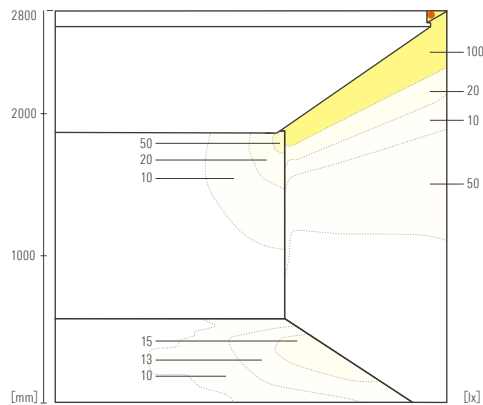

光源色 3000 K
光度 190 cd
光束 528 lm
演色評価指数 Ra 87

LFPCF25-1040-100-L27-CL-I

光源色 2700 K
光度 175 cd
光束 480 lm
演色評価指数 Ra 85

推奨設置寸法

2700Kの場合

コーニス照明1 CH=2800

コーニス照明2 CH=2800

コーブ(天井面) CH=2800