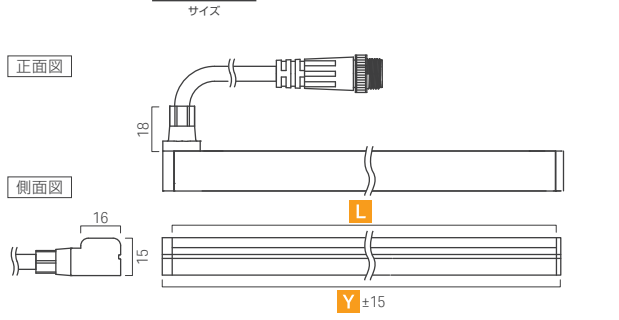

LFUS-T□□□□SR-L27-DF-O

ルーチ・UQ フレックス サウナ 特注品/背面出し両側リード線