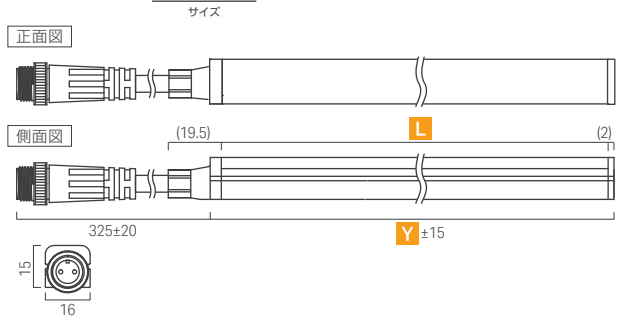

特注サイズ一覧表

サイズ	基板寸法 (mm)		外形寸法 (mm)		価格	消費電力 (W)
	L	Y	両側リード	片側リード		
250	250	259	259	256.5	¥20,000	1.3
500	500	509	509	506.5	¥40,000	2.6
750	750	759	759	756.5	¥60,000	3.9
1000	1000	1009	1009	1006.5	¥80,000	5.1
1250	1250	1259	1259	1256.5	¥100,000	6.4
1500	1500	1509	1509	1506.5	¥120,000	7.7
1750	1750	1759	1759	1756.5	¥140,000	9.0
2000	2000	2009	2009	2006.5	¥160,000	10.2
2250	2250	2259	2259	2256.5	¥180,000	11.5
2500	2500	2509	2509	2506.5	¥200,000	12.8
2750	2750	2759	2759	2756.5	¥220,000	14.1
3000	3000	3009	3009	3006.5	¥240,000	15.3
3250	3250	3259	3259	3256.5	¥260,000	16.6
3500	3500	3509	3509	3506.5	¥280,000	17.9
3750	3750	3759	3759	3756.5	¥300,000	19.1
4000	4000	4009	4009	4006.5	¥320,000	20.4
4250	4250	4259	4259	4256.5	¥340,000	21.7
4500	4500	4509	4509	4506.5	¥360,000	23.0
4750	4750	4759	4759	4756.5	¥380,000	24.2
5000	5000	5009	5009	5006.5	¥400,000	25.5

特注品外形図

ルーチ・UQ フレックス サウナ 特注品/ストレート出し両側リード線

LFUS-T□□□□WS-L27-DF-O

ルーチ・UQ フレックス サウナ 特注品/ストレート出し片側リード線

LFUS-T□□□□SS-L27-DF-O

ルーチ・UQ フレックス サウナ 特注品/横出し両端リード線

LFUS-T□□□□WR-L27-DF-O

ルーチ・UQ フレックス サウナ 特注品/横出し片側リード線