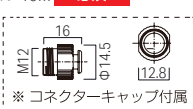

電源ケーブル

⑤ UQ フレックス用電源ケーブル 10m **必須**

型番 CAD-V010M-FPNN-O
価格 ¥13,000
灯具・電源ケーブル

* コネクターキャップ付属