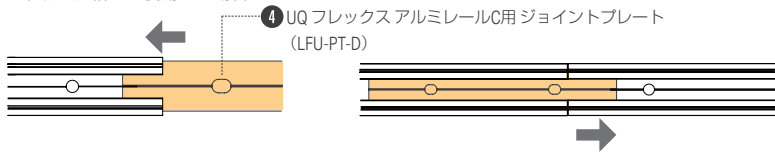

型番 CAD-1000-MPPF-O
価格 ¥4,000
灯具送り配線ケーブル

灯具の設置

灯具をクリップで使用する場合

SUS取付クリップの推奨数

灯具長さ	推奨設置数
L500以下	2
L510～L1000	5
L1100～L2000	10
L2100～L3000	15
L3100～L4000	20
L4100～L5000	25

灯具をレールで使用する場合

2本以上連結して使用する場合

ジョイントプレートをレール底部に通す