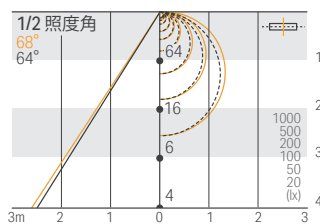

光学

2700Kの場合