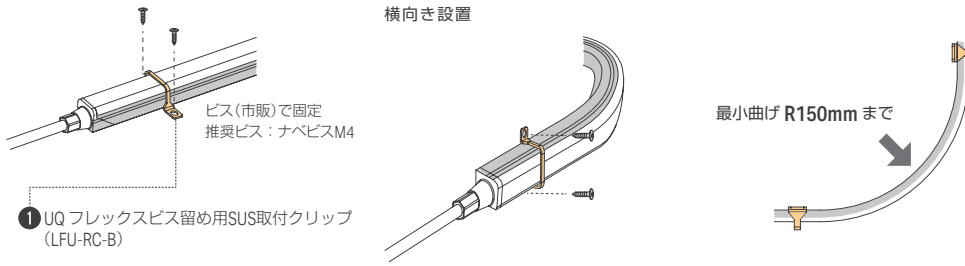

型番 CAD-1000-MPPF-O
価格 ¥4,000
灯具送り配線ケーブル

灯具の設置

灯具をクリップで使用する場合

SUS取付クリップの推奨数

灯具長さ	推奨設置数
L500以下	2
L510～L1000	5
L1100～L2000	10
L2100～L3000	15
L3100～L4000	20
L4100～L5000	25

灯具をレールで使用する場合

2本以上連結して使用する場合

ジョイントプレートをレール底部に通す