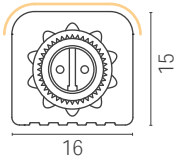

14 サウナベンチ足元

仕様

断面サイズ W 16 x H 15 mm

サイズバリエーション

在庫品

3サイズ

特注品

250mmごとに
20サイズ