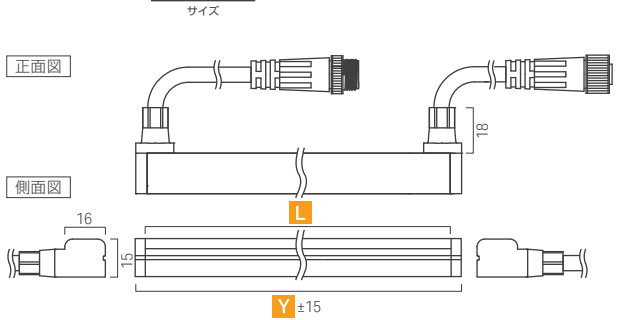

LFUS-T□□□□WR-L27-DF-O

ルーチ・UQ フレックス サウナ 特注品/横出し片側リード線