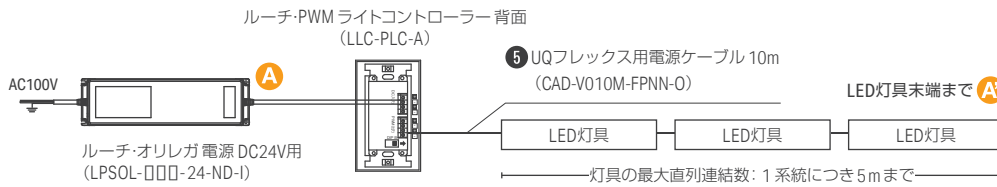

電源 1 台で調光する場合の配線

A から **A'** までの配線距離
VCTF0.75sqの場合10m以内
VCTF1.25sqの場合15m以内
※灯具間を延長した場合のケーブルも含む