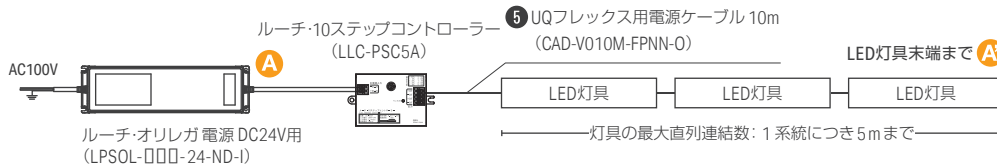

推奨設置詳細 (ストレート出しの場合)

SUSクリップやSUSレールクリップを使用した場合でも、チューブにより光が拡散されるため、間接光ではダークスポットが発生しません。

Luci UQ FLEX SAUNA

灯具の配線距離

調光しない場合の配線

A から **A'** までの配線距離
 VCTF0.75sqの場合25m以内
 VCTF1.25sqの場合35m以内
 ※灯具間を延長した場合のケーブルも含む

10ステップコントローラーを使用する場合の配線