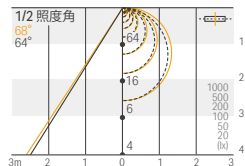

光学データ

LFUS-T1000□S-L27-DF-0
光源色 2700K
光度 64 cd
光束 234 lm
演色評価指数 Ra 83

推奨設置寸法

2700Kの場合

段差照明