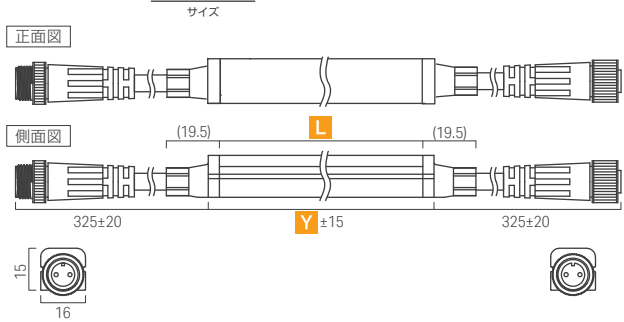

特注サイズ一覧表

サイズ	基板寸法 (mm)		外形寸法 (mm)		価格	消費電力 (W)
	L	Y	両側リード	片側リード		
250	250	259	259	256.5	¥20,000	1.3
500	500	509	509	506.5	¥40,000	2.6
750	750	759	759	756.5	¥60,000	3.9
1000	1000	1009	1009	1006.5	¥80,000	5.1
1250	1250	1259	1259	1256.5	¥100,000	6.4
1500	1500	1509	1509	1506.5	¥120,000	7.7
1750	1750	1759	1759	1756.5	¥140,000	9.0
2000	2000	2009	2009	2006.5	¥160,000	10.2
2250	2250	2259	2259	2256.5	¥180,000	11.5
2500	2500	2509	2509	2506.5	¥200,000	12.8
2750	2750	2759	2759	2756.5	¥220,000	14.1
3000	3000	3009	3009	3006.5	¥240,000	15.3
3250	3250	3259	3259	3256.5	¥260,000	16.6
3500	3500	3509	3509	3506.5	¥280,000	17.9
3750	3750	3759	3759	3756.5	¥300,000	19.1
4000	4000	4009	4009	4006.5	¥320,000	20.4
4250	4250	4259	4259	4256.5	¥340,000	21.7
4500	4500	4509	4509	4506.5	¥360,000	23.0
4750	4750	4759	4759	4756.5	¥380,000	24.2
5000	5000	5009	5009	5006.5	¥400,000	25.5

特注品外形図

ルーチ・UQ フレックス サウナ 特注品/ストレート出し両側リード線

LFUS-T□□□□WS-L27-DF-O

ルーチ・UQ フレックス サウナ 特注品/ストレート出し片側リード線