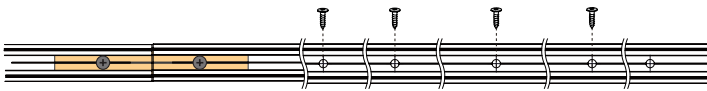

2本目のレールを接地面にビス留めする。