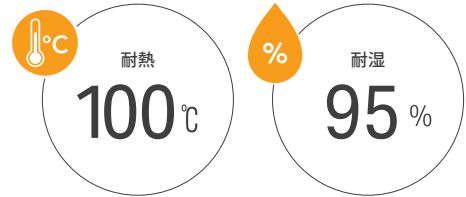

色温度

2700K

光学

2700Kの場合

おすすめポイント

過酷な環境に耐える

高温高湿環境に耐える材料を使用しているため
各種温浴施設でも安心安全にご使用いただけます。

選べるケーブル出し方向