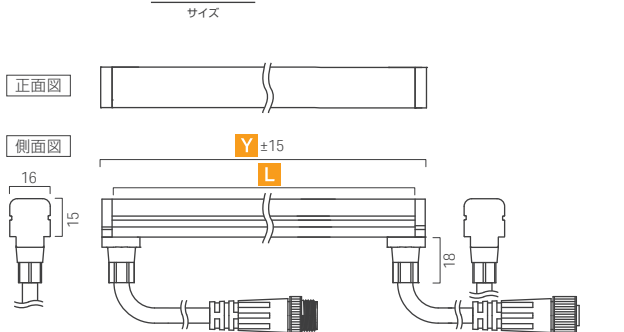

LFUS-T□□□□WB-L27-DF-O

ルーチ・UQ フレックス サウナ 特注品/背面出し片側リード線