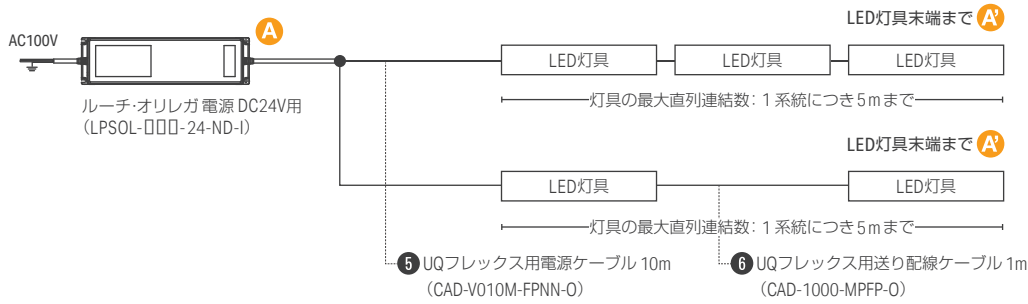

推奨設置詳細 (ストレート出しの場合)

SUSクリップやSUSレールクリップを使用した場合でも、チューブにより光が拡散されるため、間接光ではダークスポットが発生しません。

Luci UQ FLEX SAUNA

灯具の配線距離

調光しない場合の配線

A から **A'** までの配線距離
 VCTF0.75sqの場合25m以内
 VCTF1.25sqの場合35m以内
 ※灯具間を延長した場合のケーブルも含む

10ステップコントローラーを使用する場合の配線

A から **A'** までの配線距離
 VCTF0.75sqの場合10m以内
 VCTF1.25sqの場合15m以内
 ※灯具間を延長した場合のケーブルも含む

電源 1 台で調光する場合の配線

A から **A'** までの配線距離
 VCTF0.75sqの場合10m以内
 VCTF1.25sqの場合15m以内
 ※灯具間を延長した場合のケーブルも含む

電源 2 台以上で調光する場合の配線

A から **A'** までの配線距離
 VCTF0.75sqの場合10m以内
 VCTF1.25sqの場合15m以内
B から **B'** までの配線距離
 30m以内
 ※灯具間を延長した場合のケーブルも含む