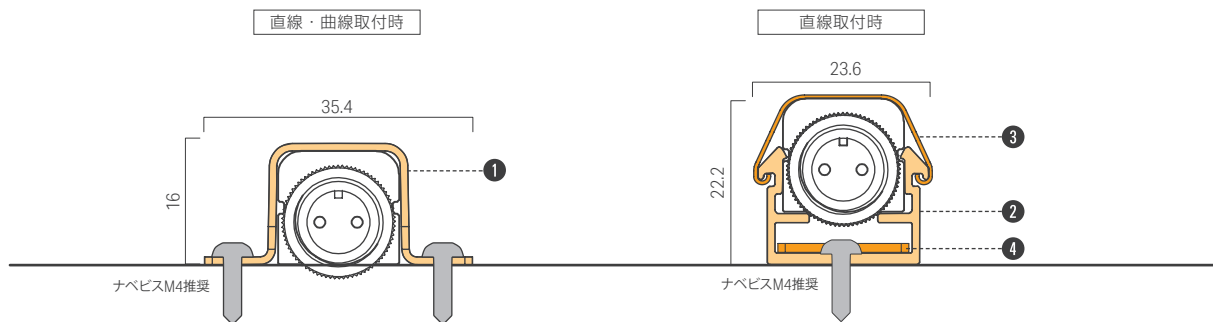

Luci UQ FLEX SAUNA

オプション品取付時断面図

オプション品

曲線状に設置

① UQ フレックス ビス留め用SUS取付クリップ(5個)

型番 LFU-RC-B
価格 ¥1,100/1袋5個入り
灯具を曲線状に設置

正面図

側面図

長さ	個数
～ 0.5m	2
～ 1m	5
～ 2m	10
～ 3m	15
～ 4m	20
～ 5m	25

直線状に設置

② UQ フレックス ストレート出しリード線用

取付アルミレールC950
型番 LFU-RL0950-AL-C
価格 ¥2,800
灯具を直線状に設置

正面図

側面図

レール使用时灯具固定用

③ UQ フレックス アルミレールC用 SUS取付クリップ(5個)

型番 LFU-PT-C
価格 ¥1,700/1袋5個入り
灯具を取付レールに固定

正面図

側面図

2本以上のレール連結用

④ UQ フレックス アルミレールC用 ジョイントプレート

型番 LFU-PT-E
価格 ¥900
レール同士を連結

正面図

側面図

電源ケーブル

⑤ UQ フレックス用電源ケーブル 10m **必須**

型番 CAD-V010M-FPNN-O
価格 ¥13,000
灯具・電源ケーブル

* コネクターキャップ付属

送り配線ケーブル

⑥ UQ フレックス用送り配線ケーブル 1m

型番 CAD-1000-MPPF-O
価格 ¥4,000
灯具送り配線ケーブル