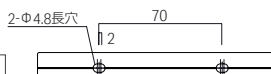

Luci UQ FLEX SAUNA

オプション品取付時断面図

オプション品

曲線状に設置

① UQ フレックス ビス留め用SUS取付クリップ(5個)

型番 LFU-RC-B
価格 ¥1,100/1袋5個入り
灯具を曲線状に設置

正面図

側面図

長さ	個数
～ 0.5m	2
～ 1m	5
～ 2m	10
～ 3m	15
～ 4m	20
～ 5m	25

直線状に設置

② UQ フレックス ストレート出しリード線用

取付アルミレールC950
型番 LFU-RL0950-AL-C
価格 ¥2,800
灯具を直線状に設置

正面図

側面図

レール使用时灯具固定用

③ UQ フレックス アルミレールC用 SUS取付クリップ(5個)

型番 LFU-PT-C
価格 ¥1,700/1袋5個入り
灯具を取付レールに固定

正面図

側面図

2本以上のレール連結用

④ UQ フレックス アルミレールC用 ジョイントプレート

型番 LFU-PT-E
価格 ¥900
レール同士を連結

正面図

側面図

電源ケーブル

⑤ UQ フレックス用電源ケーブル 10m **必須**

型番 CAD-V010M-FPNN-O
価格 ¥13,000
灯具・電源ケーブル

* コネクターキャップ付属

送り配線ケーブル

⑥ UQ フレックス用送り配線ケーブル 1m

型番 CAD-1000-MPPF-O
価格 ¥4,000
灯具送り配線ケーブル