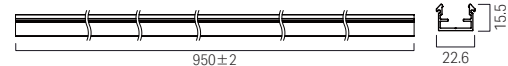

正面図

側面図

長さ	個数
～ 0.5m	2
～ 1m	5
～ 2m	10
～ 3m	15
～ 4m	20
～ 5m	25

直線状に設置

② UQ フレックス ストレート出しリード線用

取付アルミレールC950
型番 LFU-RL0950-AL-C
価格 ¥2,800
灯具を直線状に設置

正面図

側面図