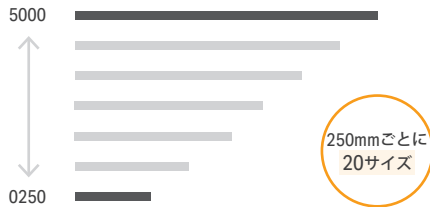

おすすめ用途

仕様

断面サイズ W 16 x H 15 mm

サイズバリエーション

在庫品

3サイズ

特注品