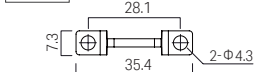

正面図

側面図

長さ	個数
～ 0.5m	2
～ 1m	5
～ 2m	10
～ 3m	15
～ 4m	20
～ 5m	25

直線状に設置

② UQ フレックス ストレート出しリード線用

取付アルミレールC950
型番 LFU-RL0950-AL-C
価格 ¥2,800
灯具を直線状に設置

正面図

側面図