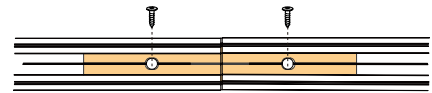

プレートの長穴とレール端部の穴位置を合わせ、重ねた穴の上から接地面にビス固定する。