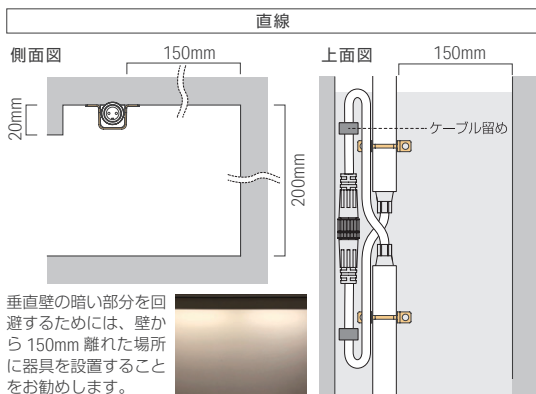

曲がり方向

ルーチ・UQフレックス サウナは
発光面に対して垂直方向に曲がります
最小曲げ：R150mmまで

共通仕様

入力電圧	DC24V
使用環境	屋内・屋外
最大直列連結数	5m
最小曲げ許容範囲	R150mm
材質(本体)	シリコン・PVCケーブル
材質(クリップ)	SUS
材質(レール)	アルミニウム
オプション品	取付クリップ, 取付レール, レール用取付クリップ, レール用ジョイントプレート, 電源ケーブル, 送り配線ケーブル
適合基準・規格	JISCO920, IP67に準ずる
使用環境温度	0°C~+100°C(湿度95%RH以下)
調光	可
電源	要

2本目のレールを設置し、ジョイントプレートを2本目のレール内部へスライドさせる

プレートの長穴とレール端部の穴位置を合わせ、重ねた穴の上から接地面にビス固定する。

2本目のレールを接地面にビス留めする。

3 UQ フレックスアルミレールC用SUS取付クリップ(5個) (LFU-PT-C)

開放コネクタの防水処理をしてください。
UQ フレックス サウナの端部の出力側コネクタは、電源ケーブル(CAD-V010M-FPNN-O)に同梱のコネクタキャップでしっかりと封止されていることを確認してください。

推奨設置詳細 (ストレート出しの場合)

SUSクリップやSUSレールクリップを使用した場合でも、チューブにより光が拡散されるため、間接光ではダークスポットが発生しません。

Luci UQ FLEX SAUNA

灯具の配線距離

調光しない場合の配線

A から **A'** までの配線距離
 VCTF0.75sqの場合25m以内
 VCTF1.25sqの場合35m以内
 ※灯具間を延長した場合のケーブルも含む

10ステップコントローラーを使用する場合の配線