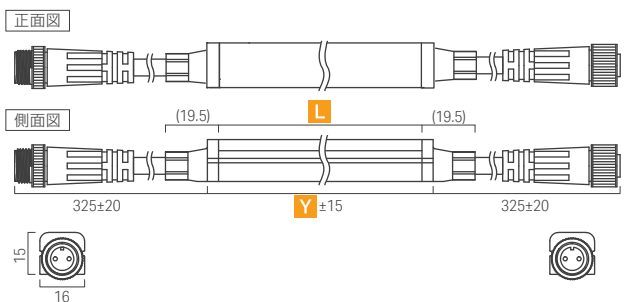

- 高温高湿環境に耐えるサウナ用照明
- シリコン素材で割れやすいクリプトン球と比べて安心・安全

型番（在庫品） 両側リード線・ストレート出し

LFUS - T□□□□		W	S	-	L27	-	DF	-	O
商品名	サイズ	リード線	リード線		光源色		カバー種類		耐候仕様
LFUS	0250 0500 1000	W: 両側	S: ストレート出し		L27: 電球色 2700K		DF: 乳半		O: 屋外

型番（特注品）

LFUS - T□□□□		□	□	-	L27	-	DF	-	O
商品名	サイズ	リード線	リード線		光源色		カバー種類		耐候仕様
LFUS	0250 0500 1000 P.133 参照	W: 両側 S: 片側	S: ストレート出し R: 横(右)出し B: 背面出し		L27: 電球色 2700K		DF: 乳半		O: 屋外

個別仕様（在庫品）

価格に消費税は含まれておりません。仕様・定格などは予告無く変更することがあります。

サイズ	0250	0500	1000
型番	LFUS-T0250WS-L27-DF-O	LFUS-T0500WS-L27-DF-O	LFUS-T1000WS-L27-DF-O
価格	¥20,000	¥40,000	¥80,000
消費電力	1.3W	2.6W	5.1W
質量	120g	200g	380g
消費効率(L27の場合)	49.1lm/W	46.8lm/W	45.8lm/W
光源色(色温度)	○=通常取扱色(在庫品はストレート出し両側リード線に限ります。)*=計算値		
L27 2700K Ra83	○ 59lm*	○ 117lm	○ 234lm*

曲がり方向

ルーチ・UQフレックス サウナは
発光面に対して垂直方向に曲がります
最小曲げ：R150mmまで

共通仕様

入力電圧	DC24V
使用環境	屋内・屋外
最大直列連結数	5m
最小曲げ許容範囲	R150mm
材質(本体)	シリコン・PVCケーブル
材質(クリップ)	SUS
材質(レール)	アルミニウム
オプション品	取付クリップ, 取付レール, レール用取付クリップ, レール用ジョイントプレート, 電源ケーブル, 送り配線ケーブル
適合基準・規格	JISCO920, IP67に準ずる
使用環境温度	0°C~+100°C(湿度95%RH以下)
調光	可
電源	要

外形図（在庫品）