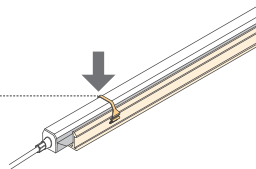

2本目のレールを設置し、ジョイントプレートを2本目のレール内部へスライドさせる

プレートの長穴とレール端部の穴位置を合わせ、重ねた穴の上から接地面にビス固定する。

2本目のレールを接地面にビス留めする。

3 UQ フレックスアルミレールC用SUS取付クリップ(5個) (LFU-PT-C)

開放コネクタの防水処理をしてください。
UQ フレックス サウナの端部の出力側コネクタは、電源ケーブル(CAD-V010M-FPNN-O)に同梱のコネクタキャップでしっかりと封止されていることを確認してください。