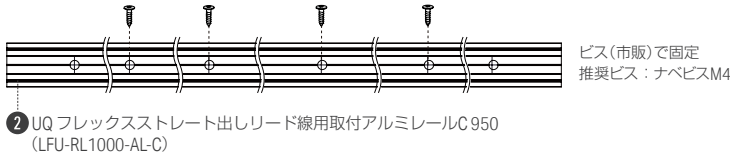

型番 CAD-1000-MPPF-O
価格 ¥4,000
灯具送り配線ケーブル

灯具の設置

灯具をクリップで使用する場合

SUS取付クリップの推奨数

灯具長さ	推奨設置数
L500以下	2
L510～L1000	5
L1100～L2000	10
L2100～L3000	15
L3100～L4000	20
L4100～L5000	25

灯具をレールで使用する場合

2本以上連結して使用する場合

ジョイントプレートをレール底部に通す