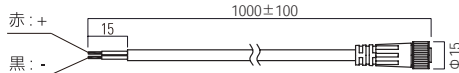

Luci UQ FLEX SAUNA

オプション品取付時断面図

オプション品

曲線状に設置

① UQ フレックス ビス留め用SUS取付クリップ(5個)

型番 LFU-RC-B
価格 ¥1,100/1袋5個入り
灯具を曲線状に設置

正面図

側面図

長さ	個数
～ 0.5m	2
～ 1m	5
～ 2m	10
～ 3m	15
～ 4m	20
～ 5m	25

直線状に設置

② UQ フレックス ストレート出しリード線用

取付アルミレールC950
型番 LFU-RL0950-AL-C
価格 ¥2,800
灯具を直線状に設置

正面図

側面図

レール使用时灯具固定用

③ UQ フレックス アルミレールC用 SUS取付クリップ(5個)

型番 LFU-PT-C
価格 ¥1,700/1袋5個入り
灯具を取付レールに固定

正面図

側面図

2本以上のレール連結用

④ UQ フレックス アルミレールC用 ジョイントプレート

型番 LFU-PT-E
価格 ¥900
レール同士を連結

正面図

側面図

電源ケーブル

⑤ UQ フレックス用電源ケーブル 10m **必須**

型番 CAD-V010M-FPNN-O
価格 ¥13,000
灯具・電源ケーブル

* コネクターキャップ付属

送り配線ケーブル

⑥ UQ フレックス用送り配線ケーブル 1m

型番 CAD-1000-MPPF-O
価格 ¥4,000
灯具送り配線ケーブル