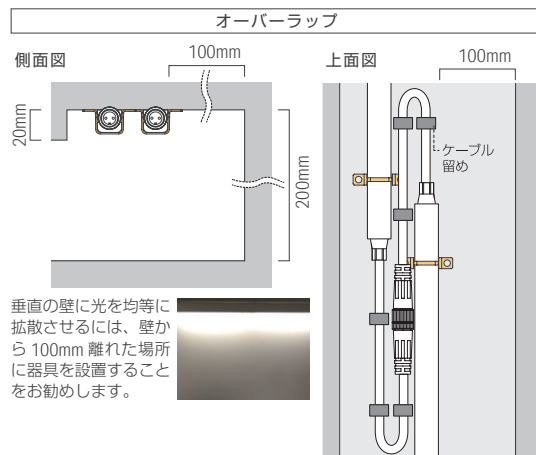

2本目のレールを設置し、ジョイントプレートを2本目のレール内部へスライドさせる

プレートの長穴とレール端部の穴位置を合わせ、重ねた穴の上から接地面にビス固定する。

2本目のレールを接地面にビス留めする。

3 UQ フレックスアルミレールC用SUS取付クリップ(5個) (LFU-PT-C)

開放コネクタの防水処理をしてください。
UQ フレックス サウナの端部の出力側コネクタは、電源ケーブル(CAD-V010M-FPNN-O)に同梱のコネクタキャップでしっかりと封止されていることを確認してください。

推奨設置詳細 (ストレート出しの場合)

SUSクリップやSUSレールクリップを使用した場合でも、チューブにより光が拡散されるため、間接光ではダークスポットが発生しません。

Luci UQ FLEX SAUNA

灯具の配線距離

調光しない場合の配線

A から **A'** までの配線距離
 VCTF0.75sqの場合25m以内
 VCTF1.25sqの場合35m以内
 ※灯具間を延長した場合のケーブルも含む

10ステップコントローラーを使用する場合の配線