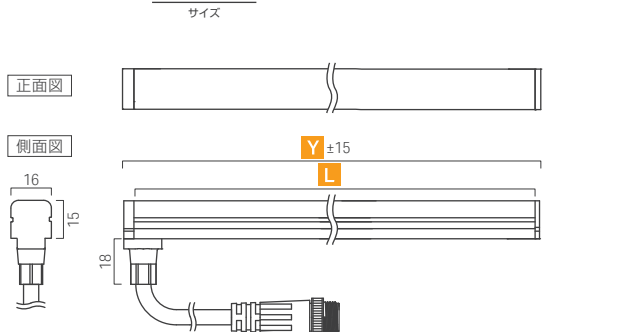

LFUS-T□□□□SB-L27-DF-O

LUF
ルーチ・UQ
フレックス
サウナ

LTT
ルーチ・UQ
フレックス
サウナ

LNL
ルーチ・UQ
フレックス
サウナ

LRO
ルーチ・UQ
フレックス
サウナ

LFS
ルーチ・UQ
フレックス
サウナ