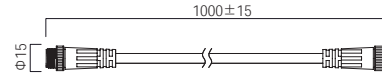

型番 CAD-1000-MPPF-O
価格 ¥4,000
灯具送り配線ケーブル

灯具の設置

灯具をクリップで使用する場合

SUS取付クリップの推奨数

灯具長さ	推奨設置数
L500以下	2
L510～L1000	5
L1100～L2000	10
L2100～L3000	15
L3100～L4000	20
L4100～L5000	25

灯具をレールで使用する場合

2本以上連結して使用する場合

ジョイントプレートをレール底部に通す