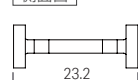

レール使用时灯具固定用

③ UQ フレックス アルミレールC用 SUS取付クリップ(5個)

型番 LFU-PT-C
価格 ¥1,700/1袋5個入り
灯具を取付レールに固定

正面図

側面図

2本以上のレール連結用

④ UQ フレックス アルミレールC用 ジョイントプレート

型番 LFU-PT-E
価格 ¥900
レール同士を連結