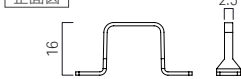

正面図

側面図

長さ	個数
～ 0.5m	2
～ 1m	5
～ 2m	10
～ 3m	15
～ 4m	20
～ 5m	25

直線状に設置

② UQ フレックス ストレート出しリード線用

取付アルミレールC950
型番 LFU-RL0950-AL-C
価格 ¥2,800
灯具を直線状に設置

正面図

側面図