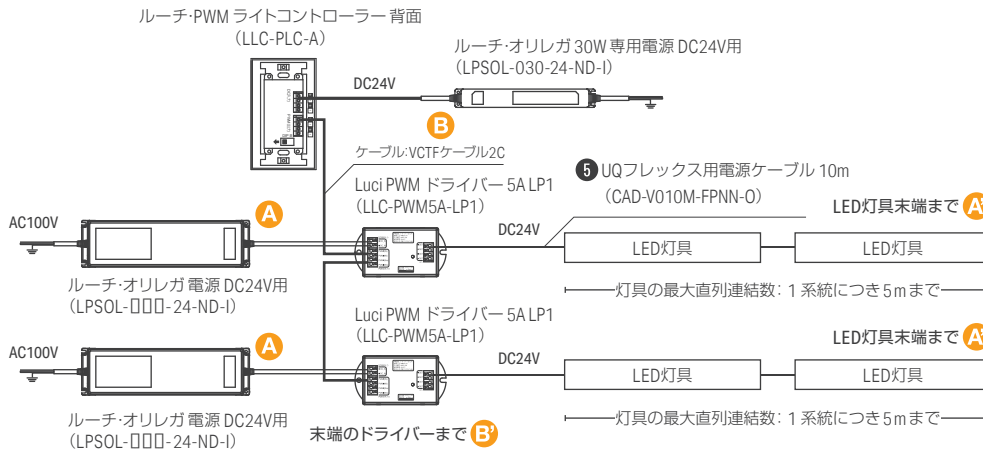

2本目のレールを設置し、ジョイントプレートを2本目のレール内部へスライドさせる

プレートの長穴とレール端部の穴位置を合わせ、重ねた穴の上から接地面にビス固定する。

2本目のレールを接地面にビス留めする。

3 UQ フレックスアルミレールC用SUS取付クリップ(5個) (LFU-PT-C)

開放コネクタの防水処理をしてください。
UQ フレックス サウナの端部の出力側コネクタは、電源ケーブル(CAD-V010M-FPNN-O)に同梱のコネクタキャップでしっかりと封止されていることを確認してください。

推奨設置詳細 (ストレート出しの場合)

SUSクリップやSUSレールクリップを使用した場合でも、チューブにより光が拡散されるため、間接光ではダークスポットが発生しません。

Luci UQ FLEX SAUNA

灯具の配線距離

調光しない場合の配線

A から **A'** までの配線距離
 VCTF0.75sqの場合25m以内
 VCTF1.25sqの場合35m以内
 ※灯具間を延長した場合のケーブルも含む

10ステップコントローラーを使用する場合の配線

A から **A'** までの配線距離
 VCTF0.75sqの場合10m以内
 VCTF1.25sqの場合15m以内
 ※灯具間を延長した場合のケーブルも含む

電源 1 台で調光する場合の配線

A から **A'** までの配線距離
 VCTF0.75sqの場合10m以内
 VCTF1.25sqの場合15m以内
 ※灯具間を延長した場合のケーブルも含む

電源 2 台以上で調光する場合の配線

A から **A'** までの配線距離
 VCTF0.75sqの場合10m以内
 VCTF1.25sqの場合15m以内
B から **B'** までの配線距離
 30m以内
 ※灯具間を延長した場合のケーブルも含む