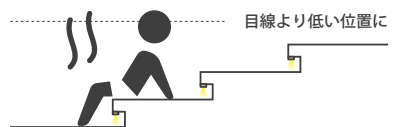

ケーブルの出し方向のバリエーションを2つ追加し、
設計・施工のストレスを軽減します。

ストレート出し

横(右)出し **NEW** 特注対応

背面出し **NEW** 特注対応

Best Case

足元に安全を 目線にプライバシーを

段差のある足元は明るく
『ととのう』に必要な集中とプライベートに暗さを
サウナ室はベンチ下への灯具設置がベスト！

GOOD