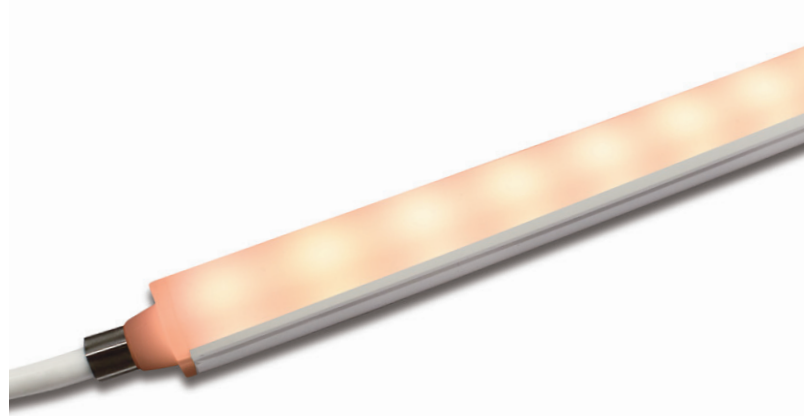

Luci UQ FLEX SAUNA

LFUS

ルーチ・UQ フレックス サウナ

DC 24V 単色調光 特注加工対応 1年保証

- 高温高湿環境に耐えるサウナ用照明
- シリコン素材で割れやすいクリプトン球と比べて安心・安全

型番（在庫品） 両側リード線・ストレート出し

LFUS - T□□□□		W	S	-	L27	-	DF	-	O
商品名	サイズ	リード線	リード線		光源色		カバー種類		耐候仕様
LFUS	0250 0500 1000	W: 両側	S: ストレート出し		L27: 電球色 2700K		DF: 乳半		O: 屋外