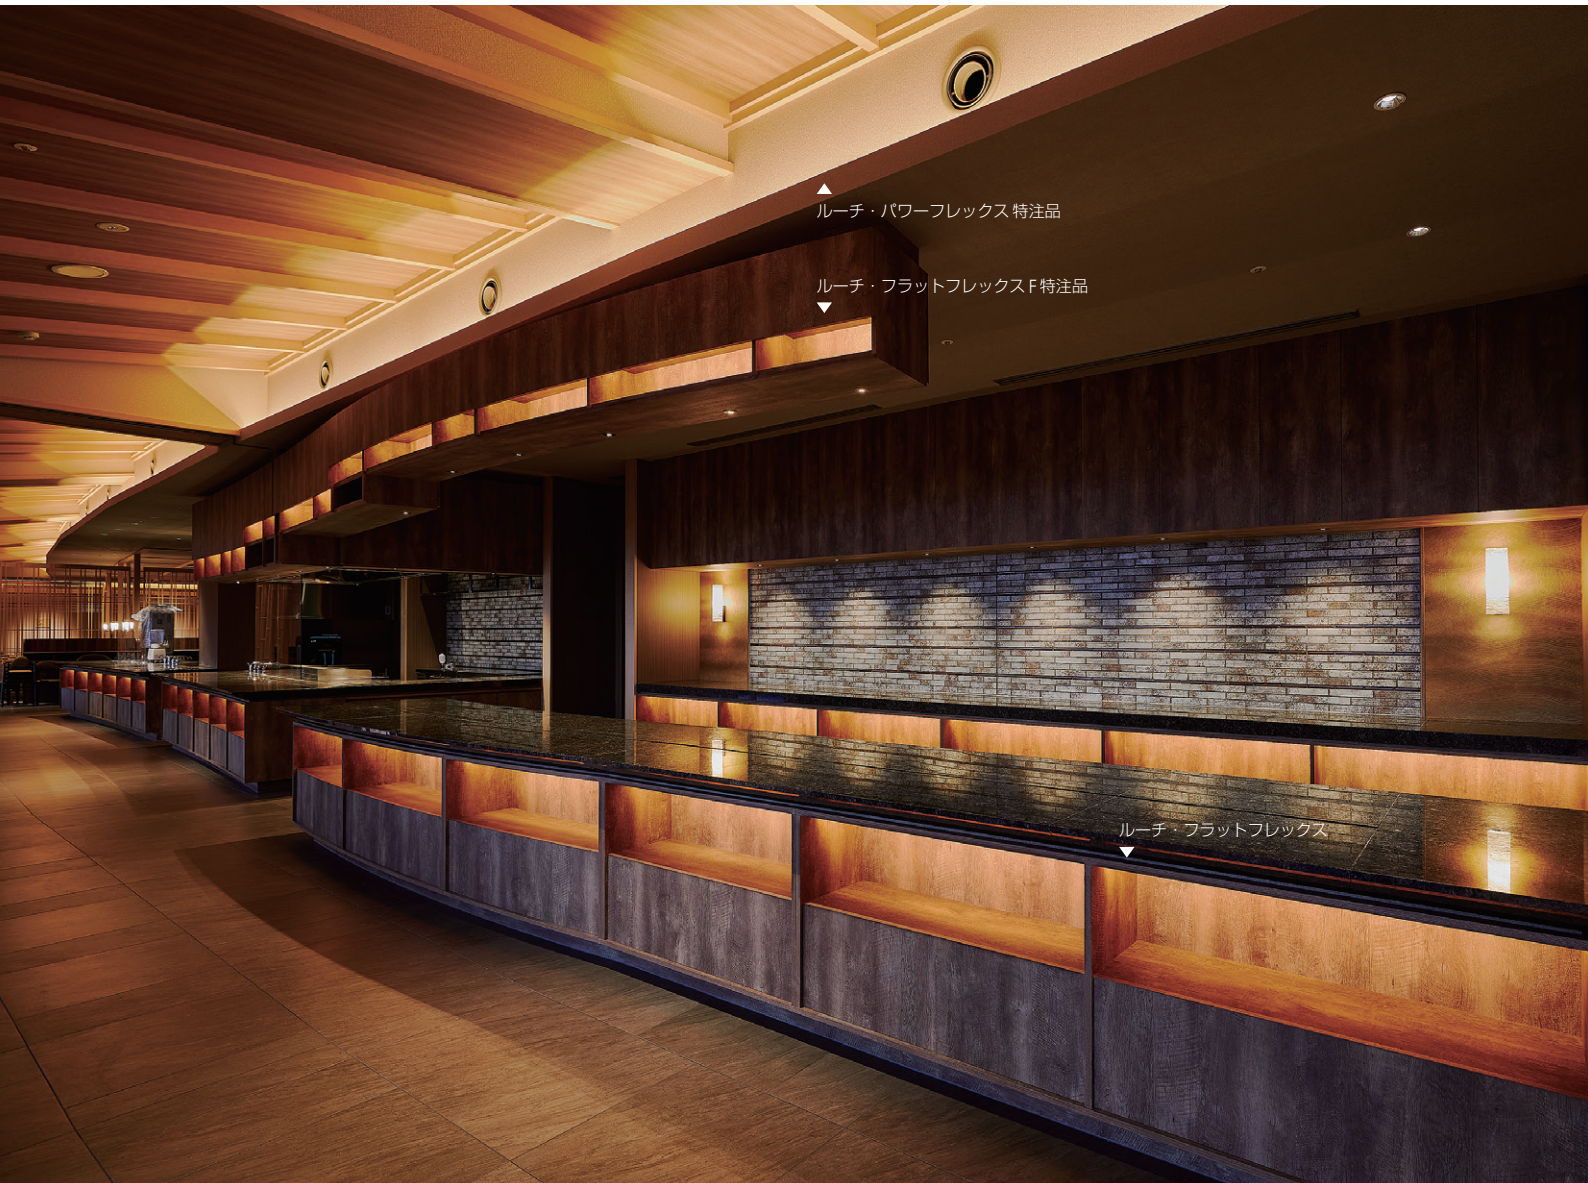

▲ ルーチ・パワーフレックス 特注品

▼ ルーチ・フラットフレックスF特注品

▼ ルーチ・フラットフレックス

亀の井ホテル伊豆高原 (旧：JP リゾート伊豆高原)

所在地：静岡県

照明設計：有限会社ソラ・アソシエイツ

施工：大成建設株式会社

写真：秋葉康至

詳細はこちら

詳細はこちら

詳細はこちら